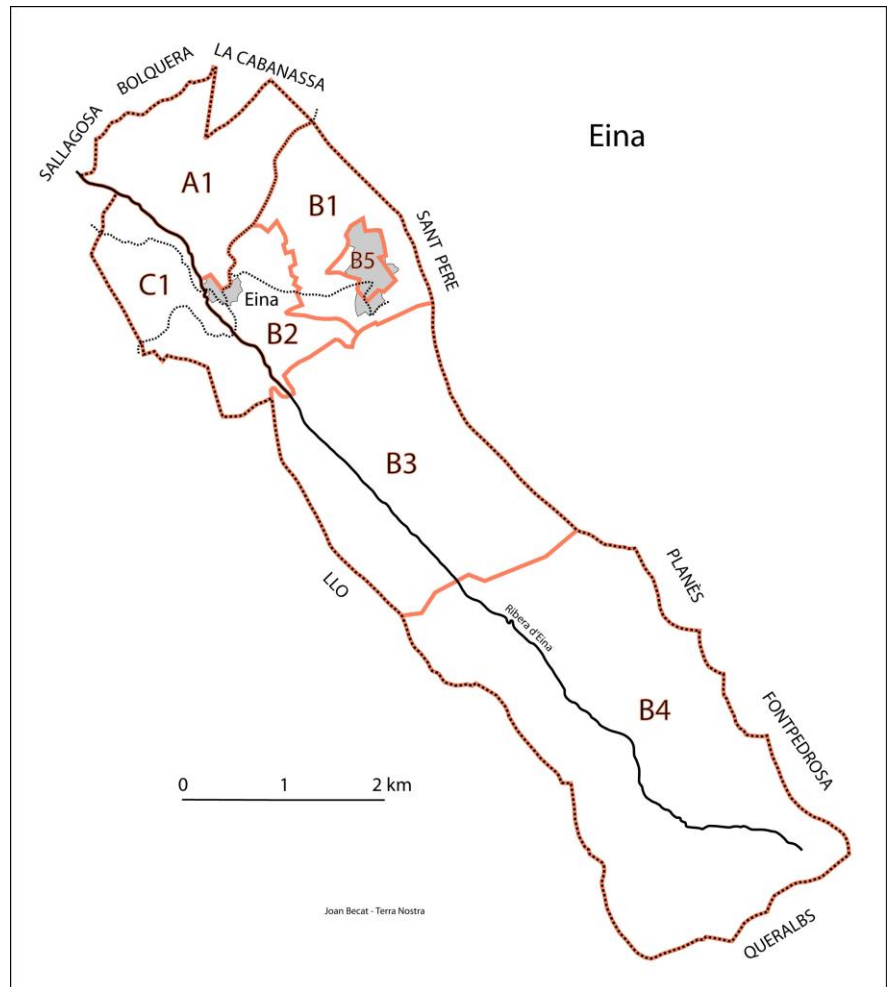

# EINA

Comarca de Cerdanya

## El cadastre del municipi d'Eina no és corregit.

L'Institut Geogràfic Nacional (IGN, París) ha corregit la toponímia d'Eina sobre el seu portal internet GEOPORTAIL i sobre el seu mapa a 1:25.000 *Mont-Louis n°2250 ET*.

**Nota: Trobareu el conjunt dels topònims d'Eina, amb la seua grafia catalana correcta, dins l'Atlas toponímic de Catalunya Nord - Atlas toponymique de Catalogne Nord, edicions Terra Nostra, Prada, 2015, 2 volums, 970p.**