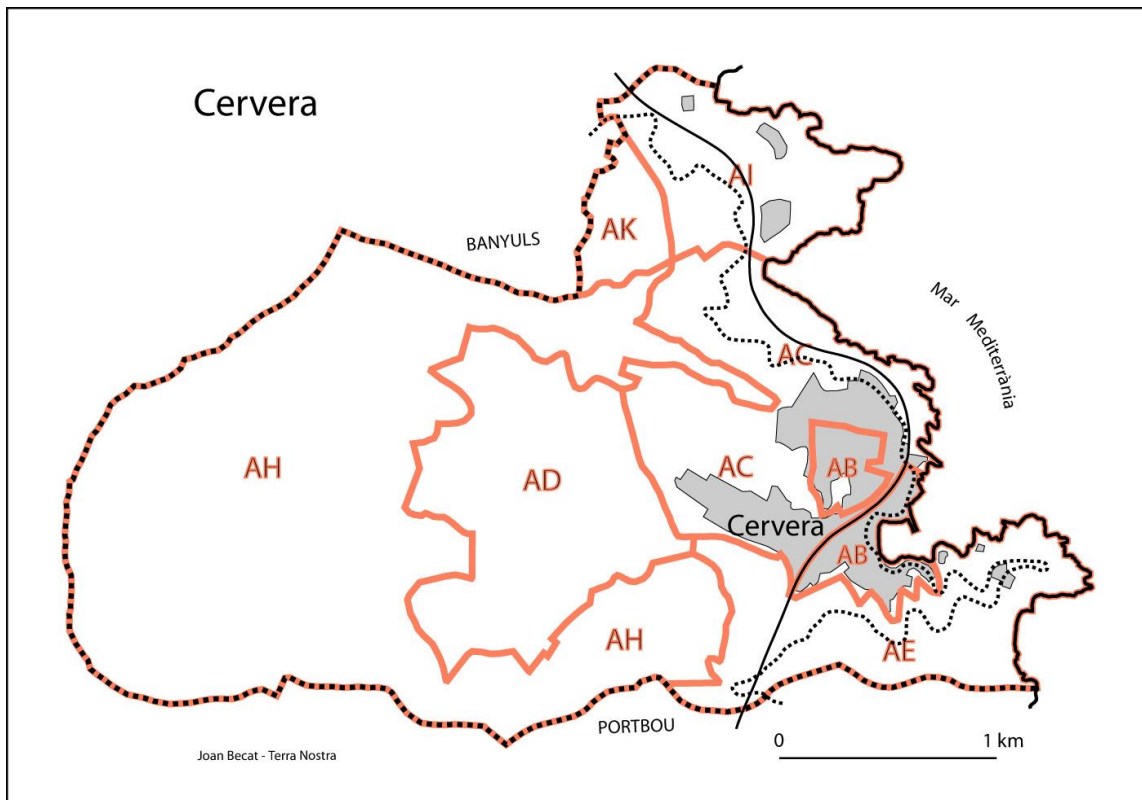

CERVERA

Comarca del Rosselló

El cadastre del municipi de Cervera no és corregit.

L'Institut Geogràfic Nacional (IGN, París) ha corregit la toponímia de Cervera sobre el seu portal internet GEOPORTAIL i sobre el seu mapa a 1:25.000 *Banyuls-Col du Perthus* n°2549 OT.

Nota: Trobareu el conjunt dels topònims de Cervera amb la seua grafia catalana correcta, dins l'Atlas toponímic de Catalunya Nord - Atlas toponymique de Catalogne Nord, edicions Terra Nostra, Prada, 2015, 2 volums, 970p.

llocs			
AI	-	-	Ansa de Terrimbo
AC	-	-	Cap Canadell
AE	-	-	Cap Cerbère (Cervera)
AI	-	-	Cap de Peyrefite (Cap de Perafita)
AH	-	-	Coll de Barlanda
AH	Col de la Farreille	nom a corregir	Coll de la Farella
AE	-	-	Coll de les Fresses
AH	Coll de las Portes	nom a corregir	Coll de les Portes
AH	-	-	Coll del Llipoter
AH	-	-	Coll del Pinyer
AE	-	-	Cova Foradada
AH	Pierre Droite	nom a corregir	-
AH	Pic Juan	nom a corregir	Puig Joan
AH	-	-	Pica Rodona
AE	-	-	Plage du Minerai (Platja del Mineral)
AH	-	-	Puig dels Frares
Edificis i construccions			
AD	Mas Mingou	nom a corregir	Mas Mongó
AC	Mas Nadal	nom a corregir	Mas Nadal
AD	Mas Tounet	nom a corregir	Mas Tonet
AH	Ancienne chapelle Saint-Sauveur	nom a corregir	-
AH	Tour Carroitg	nom a corregir	Torre de Querroig
Aigua			
AH	-	-	Font de les Agulles
AH	-	-	Font dels Alemanys
AE	Ravin de Coll dels Balitres	nom a corregir	-
AD/AH	Ravin de Comenestapère	nom a corregir	-

	de la Farreille		
AC/AI	CR dit de Peyrefite	nom a corregir	-
AB/AC/AI	CR dit Vieux Chemin de Banyuls-sur-Mer à Cerbère	nom a corregir	-
AB/AC/AH	CR dit de la Solane	nom a corregir	-