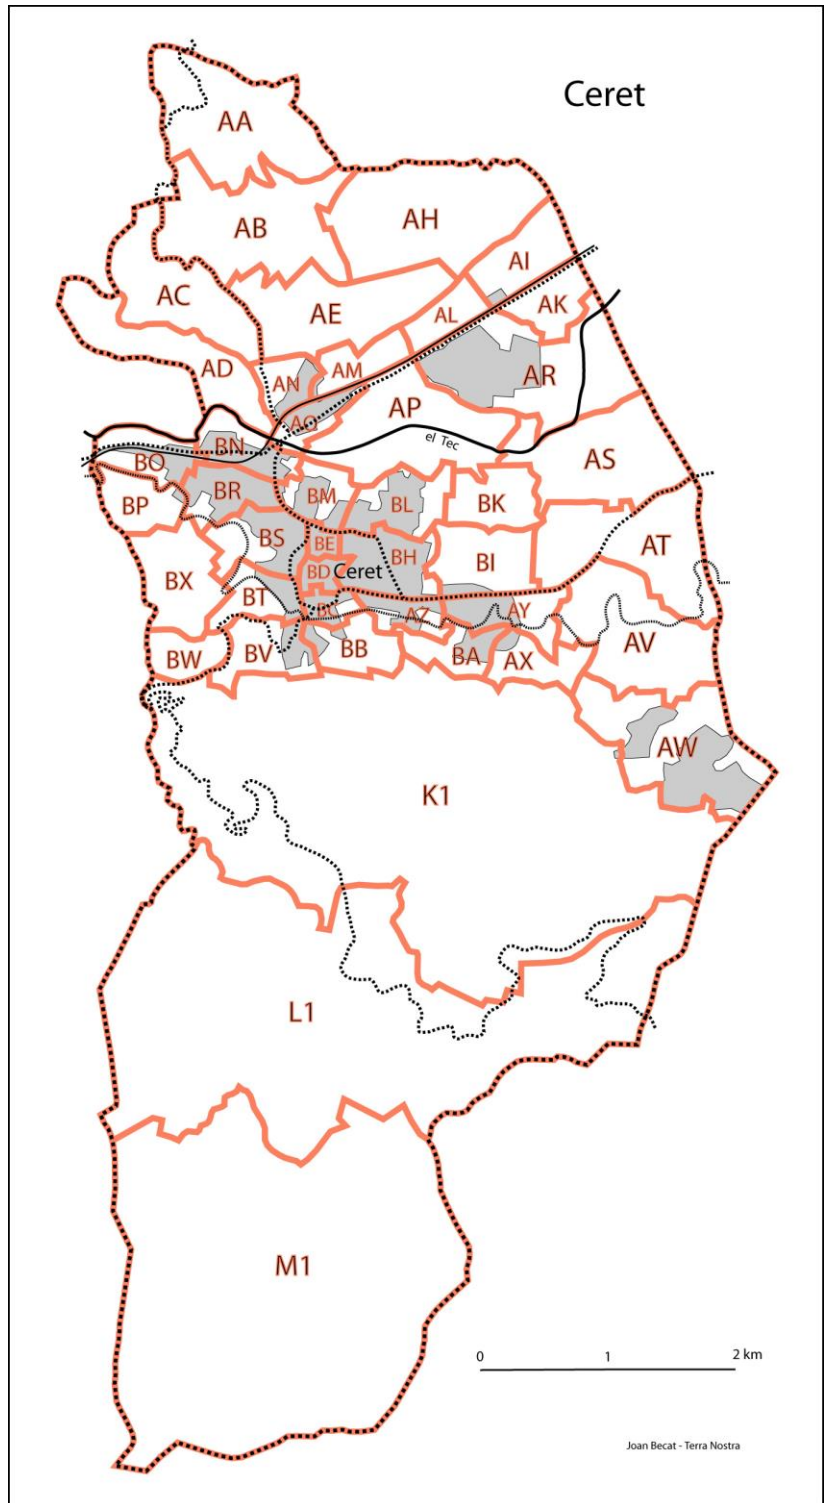

CERET

Comarca del Vallespir

Cadastre corregit el 29 d'abril del 1993 a la Casa de la Vila, a iniciativa de la DGI de Perpinyà. Batlle: Henri SICRE. Comissió municipal: Miquel ARNAUDIÈS, adjunt, André JEANPIERRE. Brigada regional de topografia: Patrick MOUREY, enginyer del cadastre, Gérard MARTY, geòmetre. DGI de Perpinyà: Louis CABANES. Expert: Joan BECAT, Estudis Catalans, Universitat de Perpinyà.

L'Institut Geogràfic Nacional (IGN, París) ha corregit la toponímia de Ceret sobre el seu portal internet GEOPORTAIL i sobre el seu mapa a 1:25.000 Ceret n°2449 OT.

Nota: Trobareu el conjunt dels topònims de Ceret, amb la seua grafia catalana correcta, dins l'Atles toponímic de Catalunya Nord - Atlas toponymique de Catalogne Nord, ed. Terra Nostra, Prada, 2015, 2 volums, 970p.

AC	-	-	Còrrec de Coma Dona
BM/BT/BS/BX	-	-	Còrrec d'en Colomer
BB/BC/BD/BE/BM/ BT/K1	-	-	Còrrec de la Font Daudet
BP/BR/BX	-	-	Còrrec del Ventós
AV/AW/K1	-	-	Còrrec de Reixurt
AP/AZ/BA/BB/BH/B L/K1	-	-	Còrrec de Noguereda
BV/K1	-	-	Còrrec del Salt del Truc
AX/AY/K1	-	-	Còrrec de Palol
AW/K1	-	-	Còrrec d'en Calça Roig
AS/AT/AV	-	-	Còrrec de Font Blanca
K1	-	-	Còrrec Fosc
M1	-	-	Còrrec Fosc
K1	-	-	Còrrec de la Solana d'en Blanc
K1/L1	-	-	Còrrec del Mas d'en Ribes
K1	-	-	Gorg de les Anelles
L1	-	-	Còrrec de Prat Lloser
L1	-	-	Còrrec del Mas d'en Genís
L1	-	-	Font de l'Arrel
L1	-	-	Font Freda
L1	-	-	Font del Freixe
L1	-	-	Font del Tell
L1	-	-	Còrrec de la Font de la Beceda
L1/M1	-	-	Còrrec del Mas d'en Barrabam
M1	-	-	Còrrec Gran
K1	-	-	Salt dels Baussos
AC/AD/AN/AO	-	-	el Riucerdà