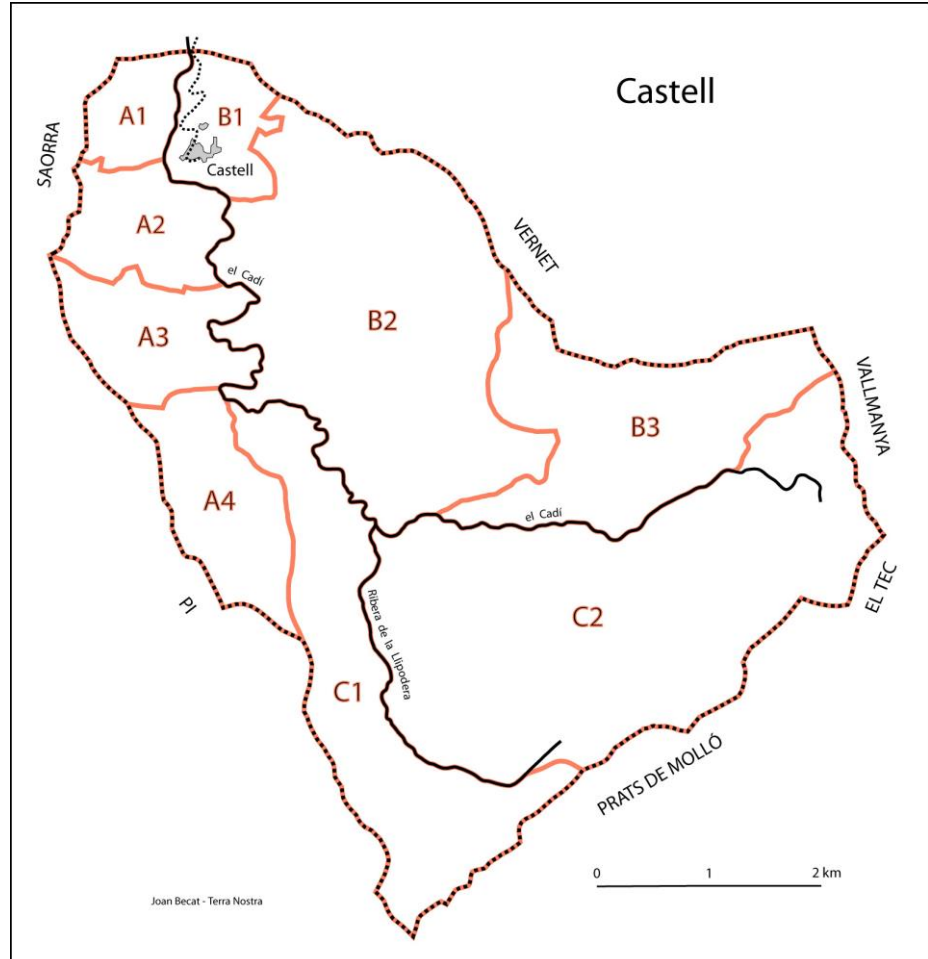

CASTELL

Comarca del Conflent

Cadastre corregit el 14 de juny del 2016 a la Casa de la Vila. Batlle: Juliette CASES. Comissió municipal: Juliette CASES, batlle, Joëlle MESTRES.

Comanda de la Comunitat de Municipis de Conflent-Canigó..

Responsable a la DGI de Perpinyà: Patrick MOUREY, enginyer del cadastre.

Expert: Joan BECAT, Estudis Catalans, Universitat de Perpinyà.

Recull preliminar dels noms del municipi: 6 de juliol del 2000: Jean-Noël CASES, adjunt, Joan BECAT.

L'Institut Geogràfic Nacional (IGN, París) ha corregit la toponímia de Castell sobre el seu portal internet GEOPORTAIL i sobre el seu mapa a 1:25.000 *Massif du Canigou n°2349 ET*.

Nota: Trobareu el conjunt dels topònims de Castell, amb la seua grafia catalana correcta, dins l'Atlas toponímic de Catalunya Nord - Atlas toponymique de Catalogne Nord, ed. Terra Nostra, Prada, 2015, 2 volums, 970 p.

TOPÒNIMS I FULLS CADASTRALS	NOM SOBRE EL CADASTRE ANTERIOR	NOM SOBRE EL CADASTRE ACTUAL CORREGIT	NOM SOBRE GÉOPORTAIL (portal cartogràfic de l'IGN)
Noms de seccions cadastrals			
A1	Artigue de Monet	Artiga de Monet	Artiga de Monet
B1	Al Bac	el Bac	-
C1	Bac de Terrellou	Bac de Terrelló	-
B1	Le Bagnatri	el Banyatori	-
B1	Chemin de Saint-Martin	Camí de Sant Martí	-