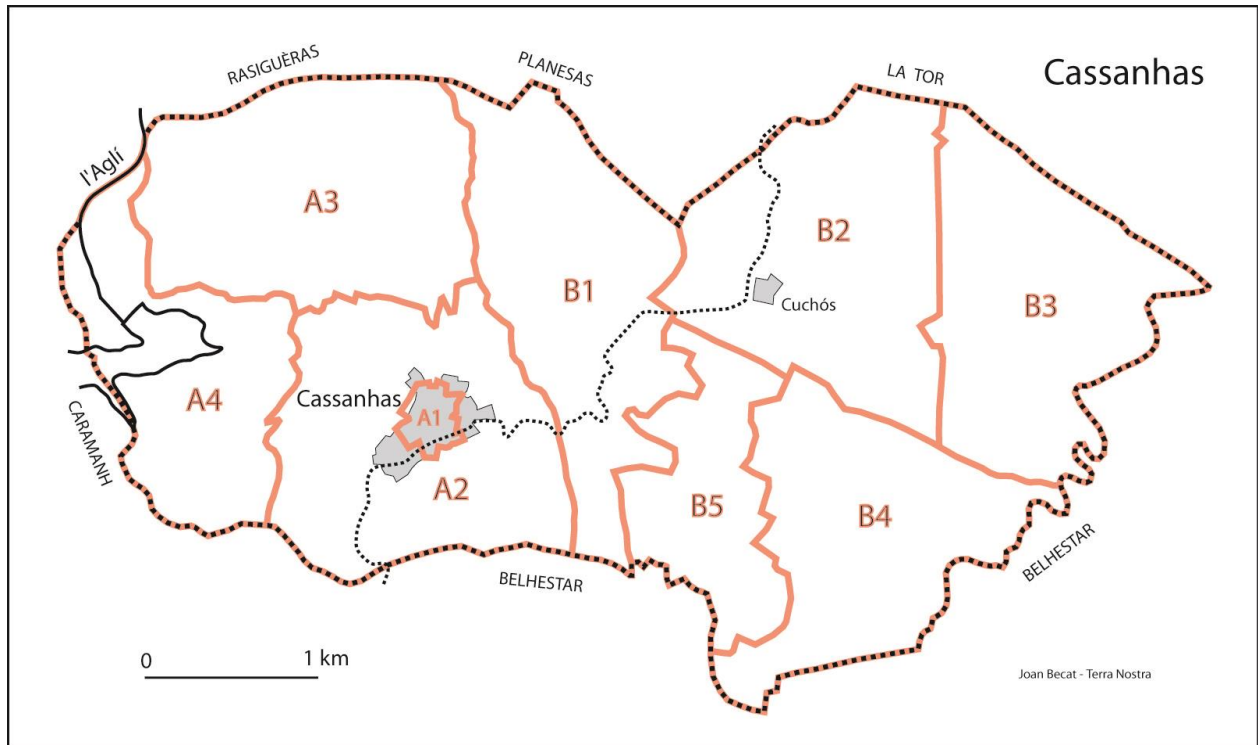

CASSANHAS

Comarca del Fenolhedés

El cadastre del municipi de Cassanhas no és corregit.

L'Institut Geogràfic Nacional (IGN, París) no ha corregit la toponímia de Cassanhas sobre el seu portal internet GEOPORTAIL ni sobre el seu mapa a 1:25.000 *Thuir-Ille n°2448 OT*.

TOPÒNIMS I FULLS CADASTRALS	NOM SOBRE EL CADASTRE ACTUAL	NOM A CORREGIR SOBRE EL CADASTRE	NOM SOBRE GEOPORTAIL (portal cartogràfic de l'IGN)
Seccions cadastrals			
A3	Bach del Four	nom a corregir	-
B1	Bac de las Taixounères	nom a corregir	-
A4	Bach d'en Couloum	nom a corregir	-
B4	Bach de Pleux	nom a corregir	-
A2	Al Bousquet	nom a corregir	-
A2	La Bouletière	nom a corregir	-
A2/A4	Bugailla-Est/Ouest	nom a corregir	-
B3	Camp del Pétayre	nom a corregir	-

A3/B2	Picherrottes-Est/Ouest	nom a corregir	-
A4	Pla de Grassa	nom a corregir	-
A2	Les Plas	nom a corregir	-
B1	Als Prats	nom a corregir	-
B1	Al Rec del Bosch	nom a corregir	-
A2	Al Rec del Frare	nom a corregir	-
A2	Al Pec del Soula	nom a corregir	-
A3	A Réveille	nom a corregir	-
A4	Rives de la Barthe	nom a corregir	-
B3	Rives de la Brosse	nom a corregir	-
B1	Roca Gillé	nom a corregir	-
A2	Las Rocas	nom a corregir	-
A4	Rocas d'en Barraut	nom a corregir	-
B4	Roc de la Mandre	nom a corregir	-
B4	Roc del Bretou	nom a corregir	-
A2	Al Roc del Frare	nom a corregir	-
A4	Salt del Roussy	nom a corregir	-
B1	Saint-Martin	nom a corregir	-
A2	Al Serrat	nom a corregir	-
B4	Sarrat de la Caucale	nom a corregir	-
A2	Serrat de la Plane	nom a corregir	-
B4	La Soulane	nom a corregir	-
B5	La Tartarouse	nom a corregir	-
A3	La Terre Nègre	nom a corregir	-
B2	La Tuilerie Vieille	nom a corregir	-
A3	Tournefort	nom a corregir	-
A3	Els Ouillastres	nom a corregir	-
A3	Las Bernèdes	nom a corregir	-
B1	La Vigne Grande	nom a corregir	-
Altres noms de			