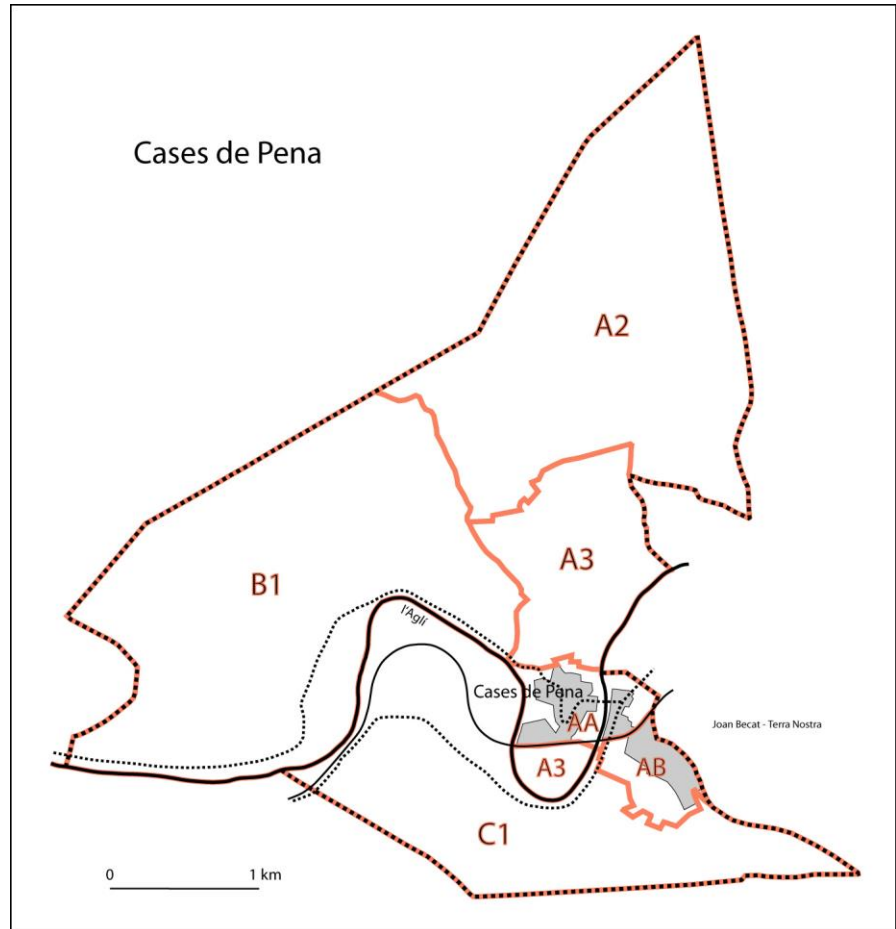

CASES DE PENA

Comarca del Rosselló

El cadastre del municipi de Cases de Pena no és corregit.

L'Institut Geogràfic Nacional (IGN, París) ha corregit la toponímia de Cases de Pena sobre el seu portal internet GEOPORTAIL i no l'ha corregida sobre el seu mapa a 1:25.000 *Thuir-Ille n°2448 OT*.

Nota: Trobareu el conjunt dels topònims de Cases de Pena, amb la seua grafia catalana correcta, dins l'Atles toponímic de Catalunya Nord - Atlas toponymique de Catalogne Nord, edicions Terra Nostra, Prada, 2015, 2 volums, 970p.

TOPÒNIMS I FULLS CADASTRALS	NOM SOBRE EL CADASTRE ACTUAL	NOM A CORREGIR SOBRE EL CADASTRE	NOM SOBRE GEOPORTAIL (portal cartogràfic de l'IGN)
Seccions cadastrals			
A2	Aiguere den Maren	nom a corregir	-
C1	Les Barrens de Pène	nom a corregir	-
A3	Le Camp d'en Colom	nom a corregir	el Camp d'en Colom
A3	Le Camp del Fuster	nom a corregir	el Camp del Fuster
A3	Le Camp de l'Ort	nom a corregir	-
A3	Camp d'en Charles	nom a corregir	-
A2	Le Camp den Gras	nom a corregir	el Camp d'en Gras
AB	Los Campeils	nom a corregir	-