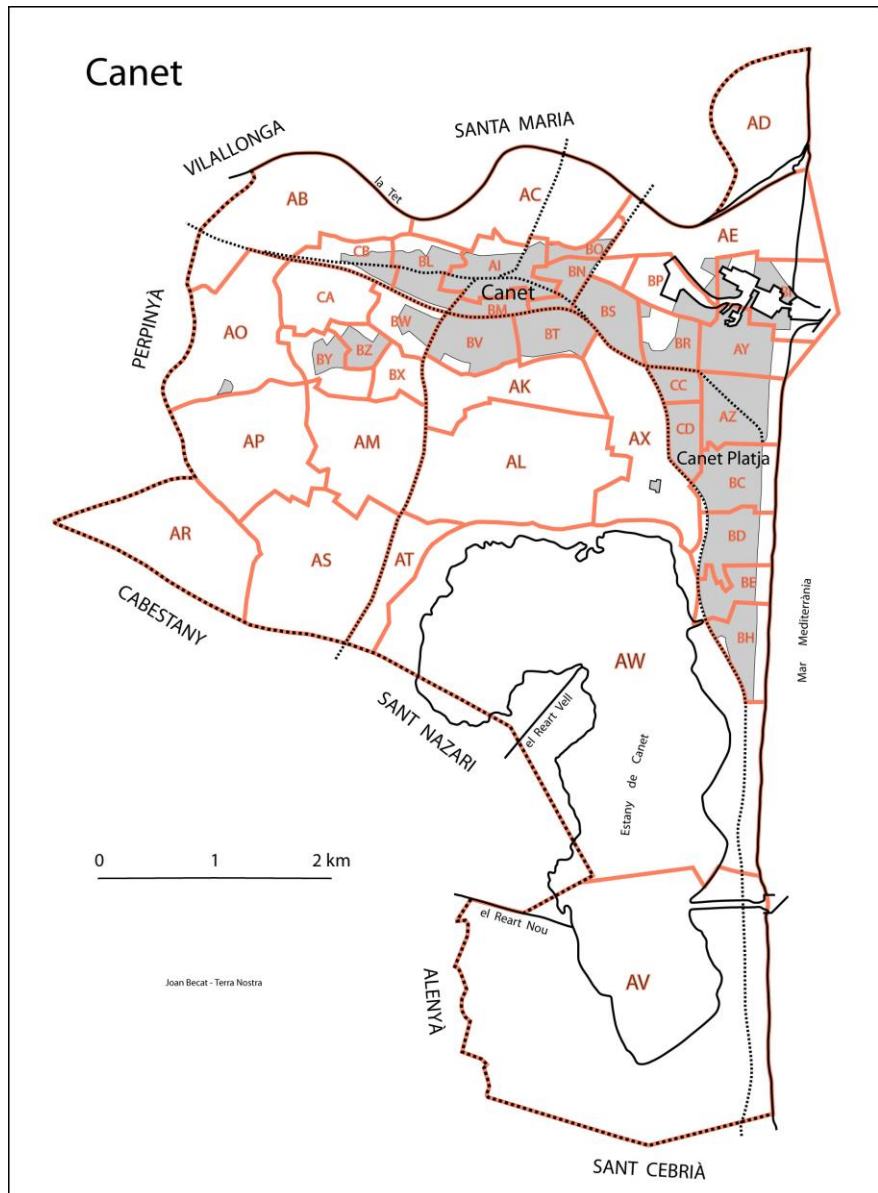

CANET

Comarca del Rosselló

El cadastre del municipi de Canet no és corregit.

L'Institut Geogràfic Nacional (IGN, París) ha corregit la toponímia de Canet sobre el seu portal internet GEOPORTAIL i sobre el seu mapa a 1:25.000 *Perpignan n°2548 OT*.

Nota: Trobareu el conjunt dels topònims de Canet, amb la seua grafia catalana correcta, dins l'*Atlas toponímic de Catalunya Nord - Atlas toponymique de Catalogne Nord*, edicions Terra Nostra, Prada, 2015, 2 volums, 970p.

BL	Cami de la Ville	nom a corregir	-
AO	Chemin du Mas Durand	nom a corregir	-
ac	Cami de Santa Maria	Cami de Santa Maria	-
AC	Camp de la Pone	nom a corregir	Camp de la Pona
AE	Carrère Vielle	nom a corregir	Carrera Vella
AC	La Close	nom a corregir	-
AM	La Colomine	nom a corregir	la Colomina
AV	Las Counillères	nom a corregir	-
BL	Al Corrent	nom a corregir	-
AM/BX/BY	Costa de la Crème	nom a corregir	Costa de la Crema
ACAD	La Crouste Nord/Sud	nom a corregir	la Crosta
AC	Las Disputes	nom a corregir	-
AL/AX	L'Esparrou Est/Ouest	nom a corregir	l'Esparró
AV/AW	L'Etang	nom a corregir	-
BV	La Figarasse	nom a corregir	la Figuerassa
AY	Le Gouffre	nom a corregir	-
AZ	La Grande Plage	nom a corregir	-
AC	Hort d'Anams	nom a corregir	Hort d'Anams
AP	Las Llobères	nom a corregir	les Lloberes
BD	La Marende	nom a corregir	la Marenda
AE	Terroir de la Marende	nom a corregir	la Marenda
AS/AT	Mas Conte Est/Ouest	Mas Comte Est/Ouest	Mas Conte
AO/AP	Mas Durand Nord/Sud	Mas Durand Nord/Sud	Mas d'en Durand
AR/AS/AT	Mas Sisqueille Est/Nord/Ouest	nom a corregir	Mas d'en Sisqueilla
AR	Mas d'en Victor	Mas d'en Victor	Mas d'en Victor
BM/BV	Molí del Vent	nom a corregir	-
AC	Pas de las Carretes	nom a corregir	Pas de les Carretes
AC	Pas San Galdric	nom a corregir	-
BR	La Picasse	nom a corregir	la Píocassa