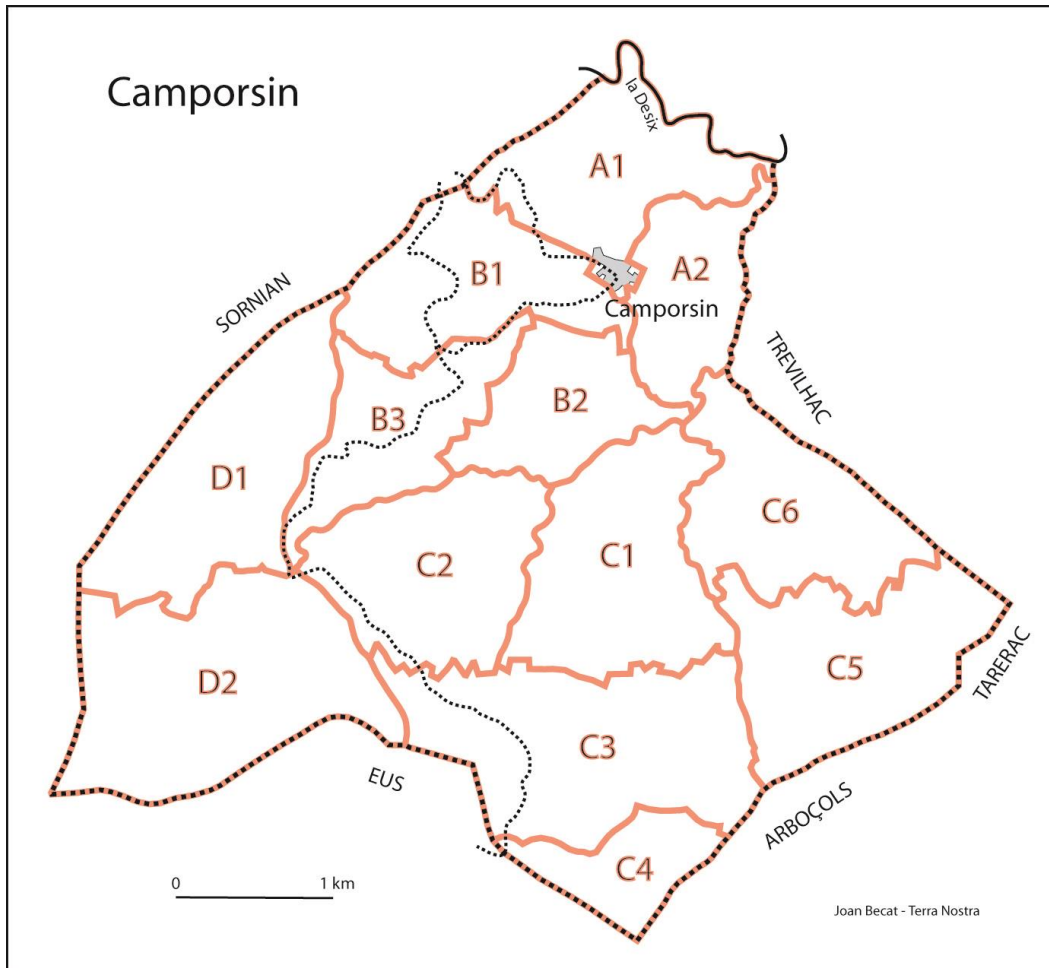

CAMPORSIN

Comarca del Fenolhedés

Cadastre corregit el 17 de febrer del 2017 a la Casa de la Vila. Batlle: Alain BOYER. Enquesta prop de Jean GALIAY. Comanda de la Comunitat de Municipis de Conflent-Canigó..

Responsable a la DGI de Perpinyà: Patrick MOUREY, enginyer del cadastre.

Expert: Joan BECAT, Estudis Catalans, Universitat de Perpinyà. Assessor lingüístic: Florian VERNET, APRENE i Universitat de Montpeller.

L'Institut Geogràfic Nacional (IGN, París) no ha corregit la toponímia de Camporsin sobre el seu portal internet GEOPORTAIL ni sobre el seu mapa a 1:25.000 Prades n°2348 ET.

TOPÒNIMS I FULLS CADASTRALS	NOM SOBRE EL CADASTRE ANTERIOR	NOM SOBRE EL CADASTRE ACTUAL CORREGIT	NOM SOBRE GÉOPORTAIL (portal cartogràfic de l'IGN)
Noms de seccions cadastrals			
D2	Bach de la Coume	Bac de la Coma	-
A1	Bac de la Gouneille	Bac de la Gonelha	-
D2	Bac de la Roque Jalère	Bac de la Ròca Gelera	-
D2	Bach del Coll del Tribe	Bac del Còlh del Tribe	-