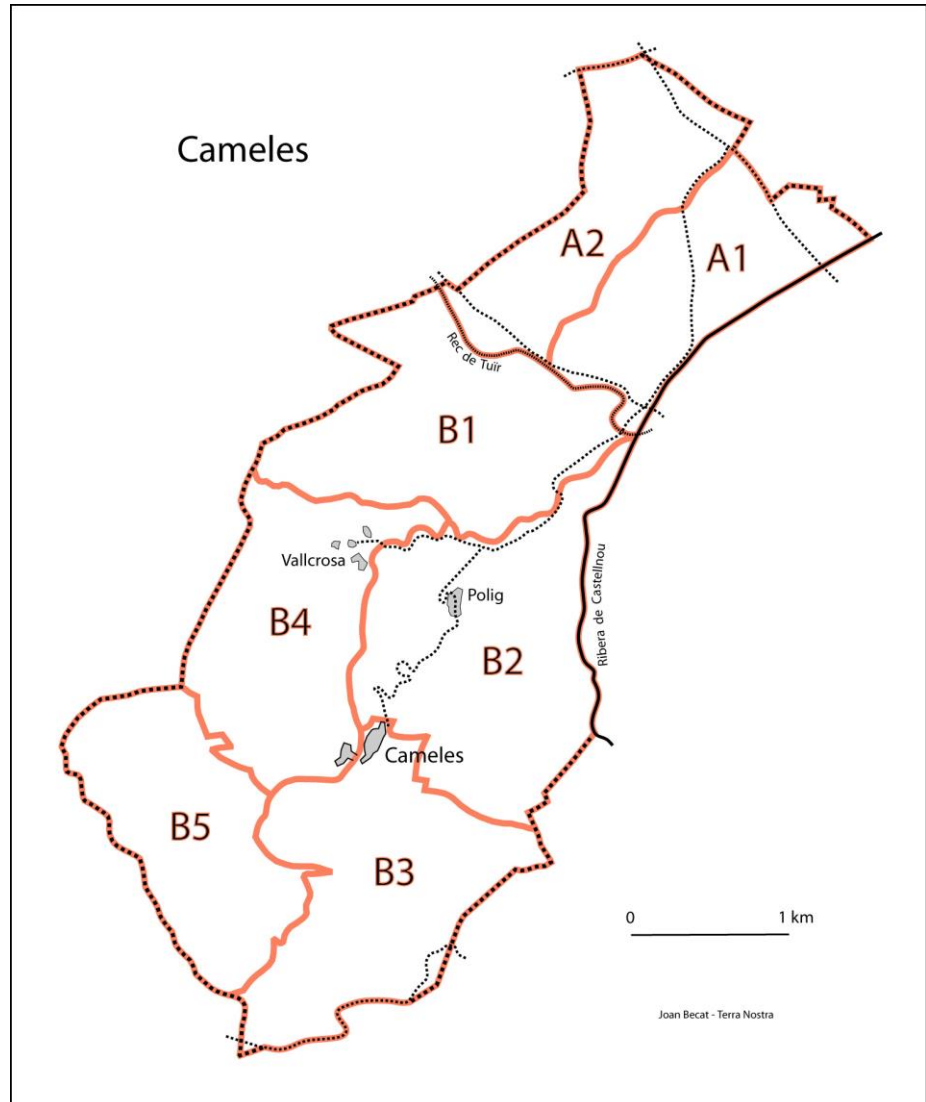

CAMELES

Comarca del Rosselló

El cadastre del municipi de Cameles no és corregit.

L'Institut Geogràfic Nacional (IGN, París) ha corregit la toponímia de Cameles sobre el seu portal internet GEOPORTAIL i sobre el seu mapa a 1:25.000 *Thuir-Ille* n°2448 OT.

Nota: Trobareu el conjunt dels topònims de Cameles amb la seua grafia catalana correcta, dins l'Atlas toponímic de Catalunya Nord - Atlas toponymique de Catalogne Nord, edicions Terra Nostra, Prada, 2015, 2 volums, 970p.

TOPÒNIMS I FULLS CADASTRALS	NOM SOBRE EL CADASTRE ACTUAL	NOM A CORREGIR SOBRE EL CADASTRE	NOM SOBRE GEOPORTAIL (portal cartogràfic de l'IGN)
Seccions cadastrals			
A2	L'Agouillou	nom a corregir	-
B1	Bac del Montou	Bac del Montou	Bac del Montou
B3	Bach de Sant-Marty	nom a corregir	-
B2	Los Baches	nom a corregir	-
A2	Lou Benefici	nom a corregir	-

B5	Al Bosch d'Amont	nom a corregir	-
B3	Bosch de la Roque	nom a corregir	Bosc de la Roca
B3/B5	Las Bourguères Est/Nord-Ouest	nom a corregir	les Burgueres
B2	Au Chemin de Bellecrose	nom a corregir	-
B3	Camélas	nom a corregir	Camélas
A1	Camp de la Vigne	nom a corregir	-
A2	Camp de l'Hort	Camp de l'Hort	Camp de l'Hort
A1	Camp del Marchand	nom a corregir	-
A2	Camp del Masot	nom a corregir	-
A1	Camp del Prat	nom a corregir	-
A1	Camp del Selbié	nom a corregir	-
A2	Camp del Très Cantous	nom a corregir	-
A2	Camp d'en Travail	nom a corregir	-
B4	Cantalloup	nom a corregir	Cantallop
A1	Casot d'en Blanc	nom a corregir	-
A2	Couloumine de l'Aire	nom a corregir	-
B2	A Commaillanères	nom a corregir	Comallaneres
A1	Correc del Mountou	nom a corregir	Còrrec del Montou
B1	Al Correc dels Bouchs	nom a corregir	Còrrec dels Bocs
B2	Al Cortal de l'Estève	nom a corregir	-
A2	La Flèche	nom a corregir	-
B4	Lo Fenouilla	nom a corregir	el Fenollar
A2	Foun del Mas Nou	nom a corregir	-
A2	Foun Sintou	nom a corregir	-
B3	A la Foun de Paris	nom a corregir	-
A1	Mas Baux	nom a corregir	Mas Baux
A1	Mas Bernada	Mas Bernada	Mas Bernada
A1	Mas Bonafos	Mas Bonafos	-
A1	Mas Catou	nom a corregir	-