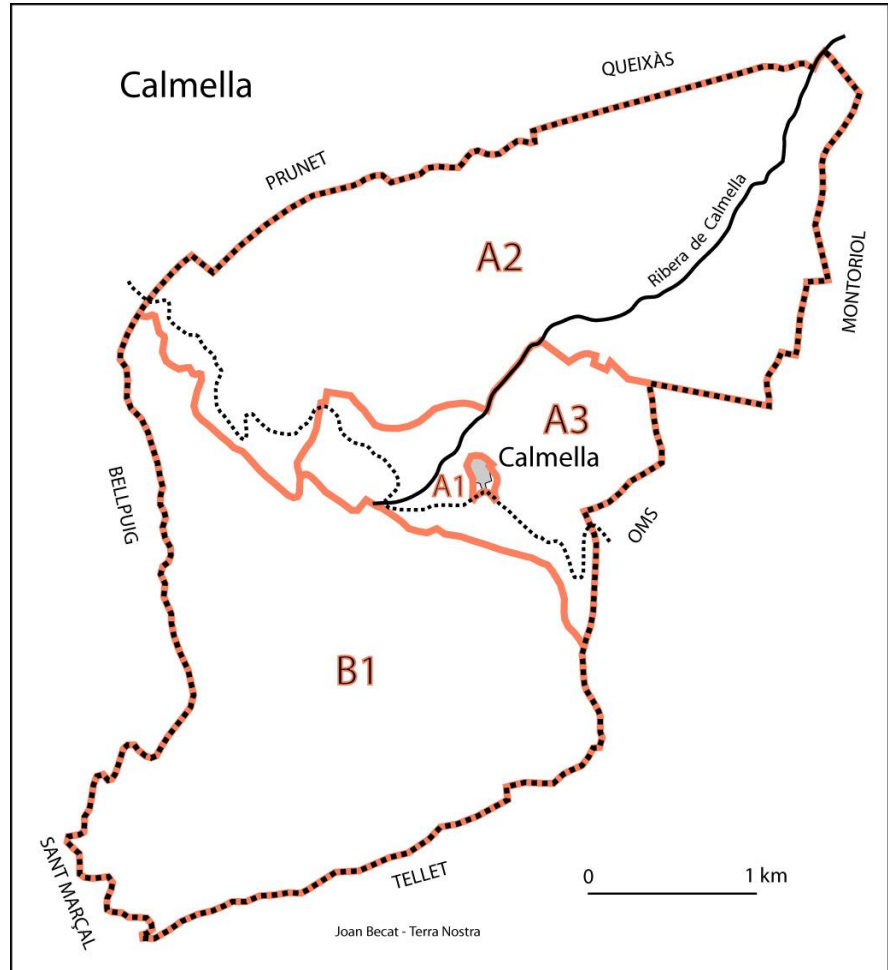

# CALMELLA

Comarca del Rosselló

## El cadastre del municipi de Calmella no és corregit.

L'Institut Geogràfic Nacional (IGN, París) ha corregit la toponímia de Calmella sobre el seu mapa a 1:25.000 Ceret n°2449 OT i sobre el seu portal internet GEOPORTAIL.

TOPÒNIMS I FULLS CADASTRALS	NOM SOBRE EL CADASTRE ACTUAL	NOM A CORREGIR SOBRE EL CADASTRE	NOM SOBRE GEOPORTAIL (portal cartogràfic de l'IGN)
<b>Seccions cadastrals</b>			
B1	Le Bac	nom a corregir	-
A2	Bac des Pujals	nom a corregir	Bac dels Pujals
A2	La Calcine	nom a corregir	la Calcina
B1	Correc de la Ferriole	nom a corregir	Còrrec de la Ferriola
A3	La Coste	nom a corregir	-
A3	La Creu	La Creu	-