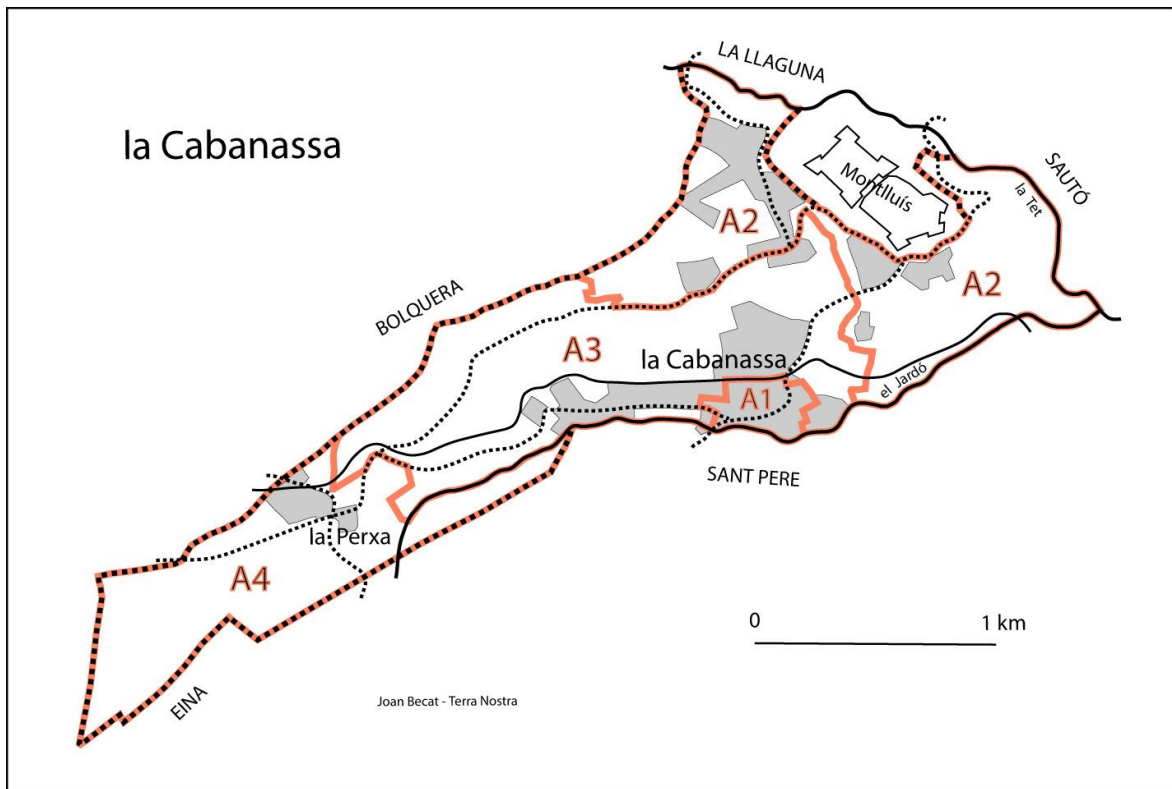

# LA CABANASSA

Comarca del Conflent

## El cadastre del municipi de la Cabanassa no és corregit.

L'Institut Geogràfic Nacional (IGN, París) ha corregit la toponímia de la Cabanassa sobre el seu portal internet GEOPORTAIL i sobre els seus mapes a 1:25.000 *Mont-Louis n°2250 ET* i *Font-Romeu n°2249 ET*.

**Nota: Trobareu el conjunt dels topònims de la Cabanassa, amb la seua grafia catalana correcta, dins l'Atles toponímic de Catalunya Nord - Atlas toponymique de Catalogne Nord, edicions Terra Nostra, Prada, 2015, 2 volums, 970p.**

Vies i camins			
A2/A3/A4	Chemin du Moulin d'Eyne à La Llagonne	nom a corregir	-
A1/A2/A3/A4	Chermin de fer de Latour-de-Carol à Villefranche-de-Conflent	nom a corregir	-