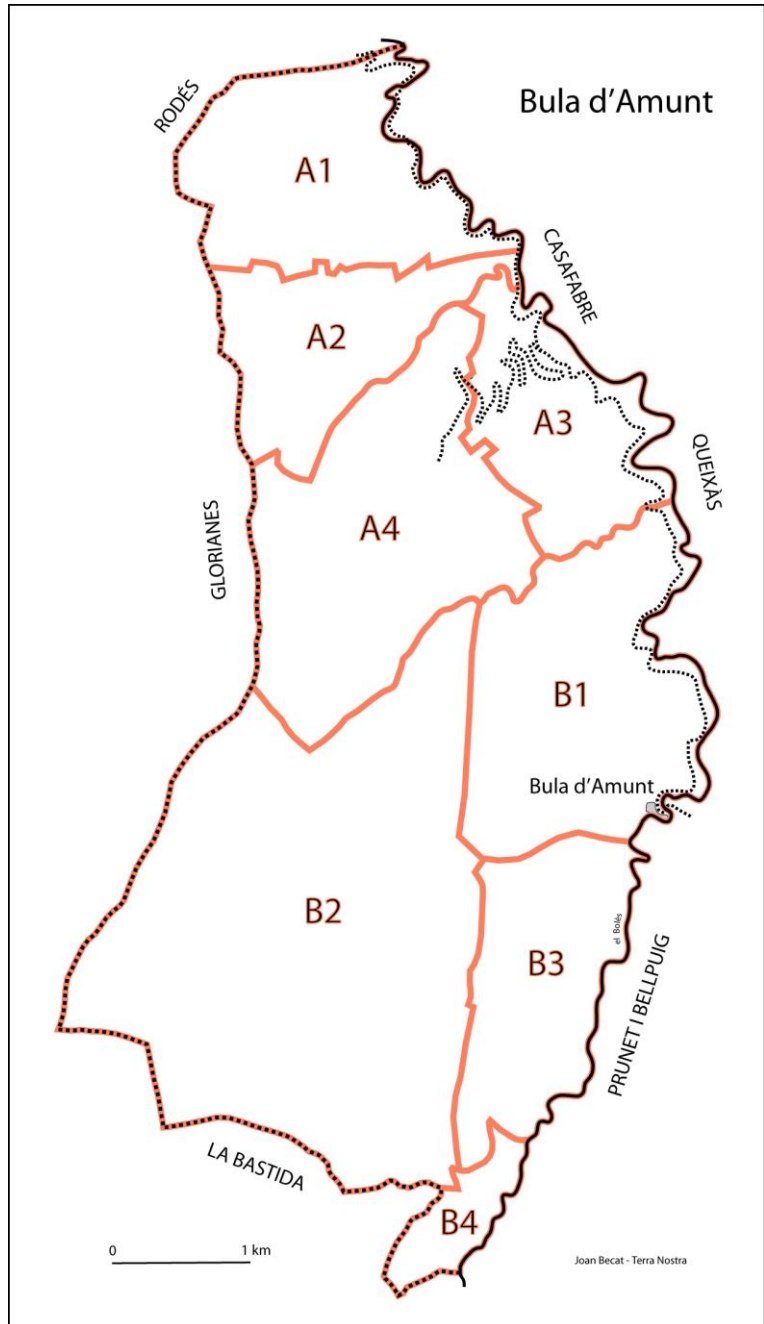

BULA D'AMUNT

Comarca del Rosselló

Cadastre corregit el 6 de setembre del 2017 a la Casa de la Vila amb Xavier MENDOZA. Batlle: Yann OHEIX.

Comanda del Consell Departamental del Pirineu Oriental.

Responsable a la DGI de Perpinyà: Patrick MOUREY, enginyer del cadastre.
Expert: Joan BECAT, Estudis Catalans, Universitat de Perpinyà.

L'Institut Geogràfic Nacional (IGN, París) ha corregit la toponímia de Bula d'Amunt sobre el seu portal internet GEOPORTAIL i sobre el seu mapa a 1:25.000 Ceret n°2449 OT.

Recull preliminar dels noms del municipi: 22 de desembre del 2012: René PAYRÉ; Monique VILLELONGUE-PAYRÉ, Joan BECAT.

Nota: Trobareu el conjunt dels topònims de Bula d'Amunt, amb la seua grafia catalana correcta, dins l'Atlas toponímic de Catalunya Nord - Atlas toponymique de Catalogne Nord, ed. Terra Nostra, Prada, 2015, 2 volums, 970p.

TOPÒNIMS I FULLS CADASTRALS	NOM SOBRE EL CADASTRE ANTERIOR	NOM SOBRE EL CADASTRE ACTUAL CORREGIT	NOM SOBRE GÉOPORTAIL (portal cartogràfic de l'IGN)
Noms de seccions cadastrals			
B2	Arsous	Arçós	Mas d'Arçós
A2	Las Artrigues	les Artigues	-