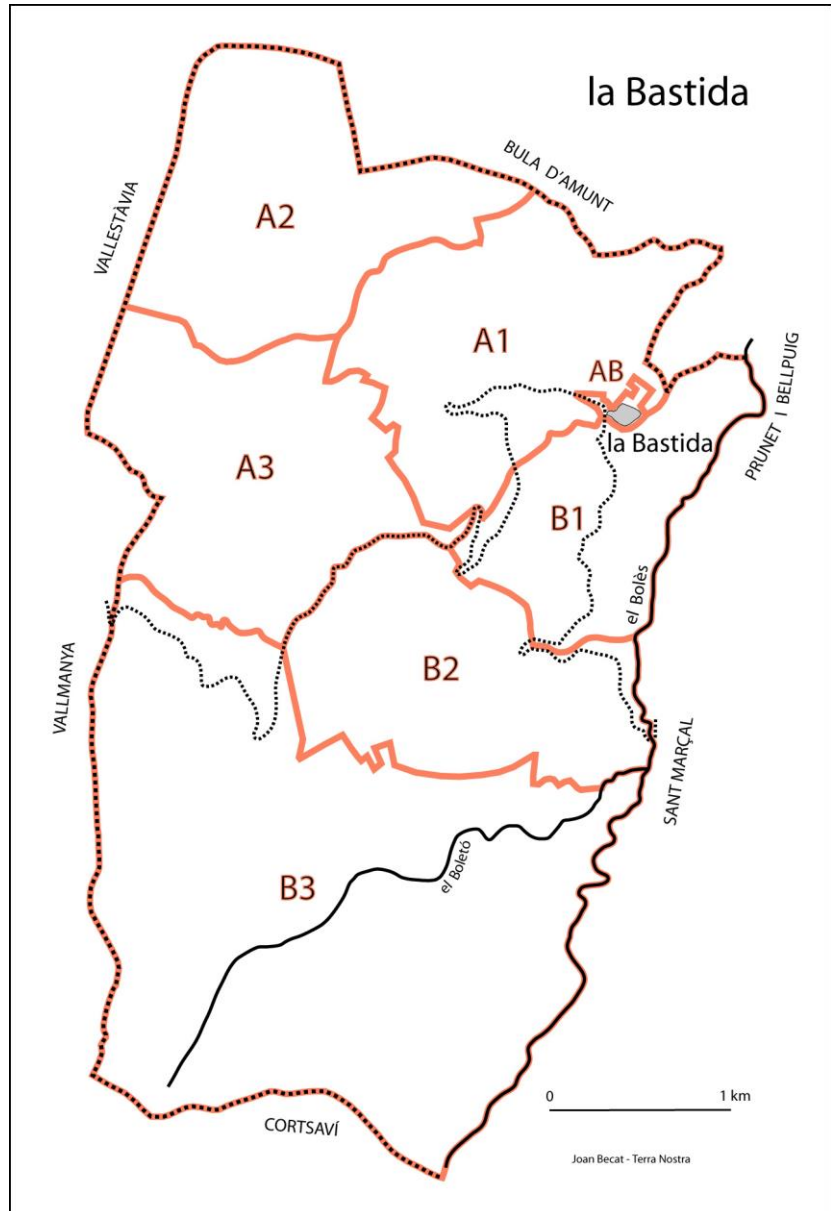

LA BASTIDA

Comarca del Rosselló

Cadastre corregit el 4 de juliol del 2017 a la Casa de la Vila. Batlle: Daniel BAUX.
Comanda del Consell Departamental del Pirineu Oriental.
Responsable a la DGI de Perpinyà: Patrick MOUREY, enginyer del cadastre.
Expert: Joan BECAT, Estudis Catalans, Universitat de Perpinyà.

Recull preliminar dels noms del municipi: 23 de desembre del 201: Daniel BAUX, batlle; Louis TUBERT, Joan BECAT.

L'Institut Geogràfic Nacional (IGN, París) ha corregit la toponímia de Castell sobre el seu portal internet GEOPORTAIL i sobre els seus mapes a 1:25.000 *Massif du Canigou n°2349 ET* i *Ceret n°2449 OT*.

Nota: Trobareu el conjunt dels topònims de la Bastida, amb la seua grafia catalana correcta, dins l'Atlas toponímic de Catalunya Nord - Atlas toponymique de Catalogne Nord, ed. Terra Nostra, Prada, 2015, 2 volums, 970p.

TOPÒNIMS I FULLS CADASTRALS	NOM SOBRE EL CADASTRE ANTERIOR	NOM SOBRE EL CADASTRE ACTUAL CORREGIT	NOM SOBRE GÉOPORTAIL (portal cartogràfic de l'IGN)
Noms de seccions cadastrals			
A1	Le Bac	el Bac	-
A1	Bac de la Rouyre	Bac de la Roira	-