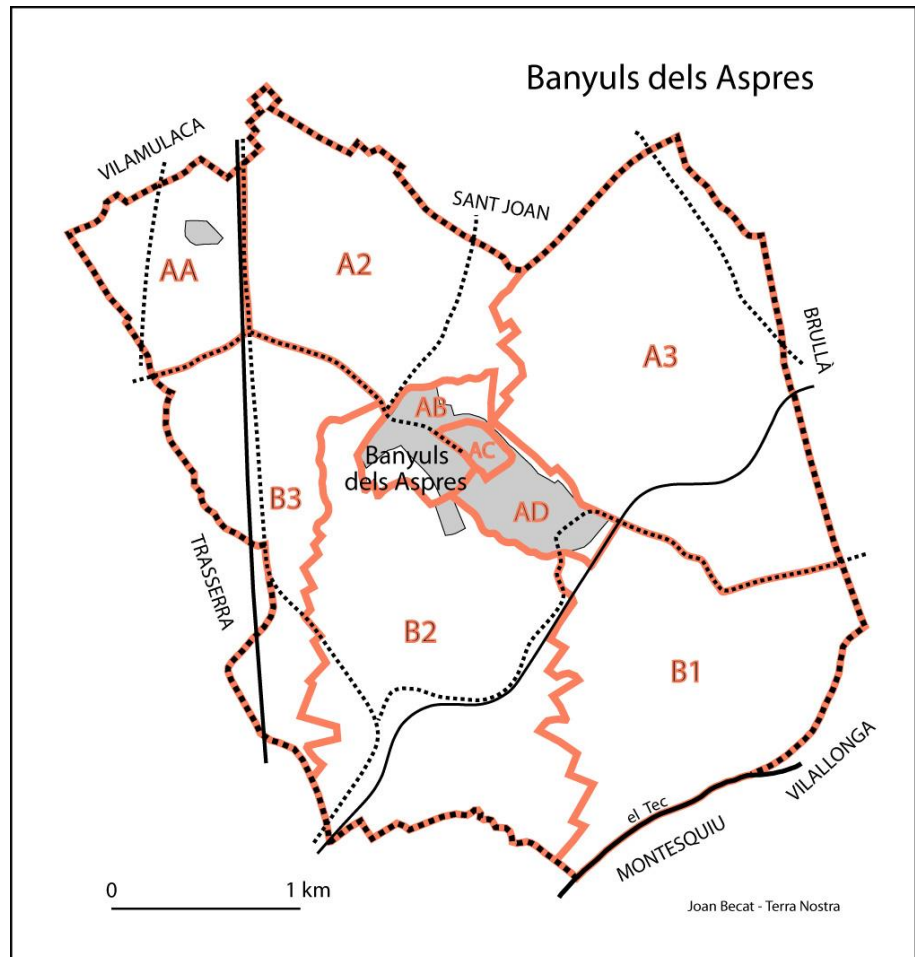

BANYULS DELS ASPRES

Comarca del Rosselló

El cadastre del municipi de Banyuls dels Aspres no és corregit.

L'Institut Geogràfic Nacional (IGN, París) ha corregit la toponímia de Banyuls dels Aspres sobre el seu portal internet GEOPORTAIL i sobre el seu mapa a 1:25.000 *Banyuls-sur-Mer-le-Perthus n°2549 OT*.

Nota: Trobareu el conjunt dels topònims de Banyuls des Aspres amb la seua grafia catalana correcta, dins l'Atlas toponímic de Catalunya Nord - Atlas toponymique de Catalogne Nord, edicions Terra Nostra, Prada, 2015, 2 volums, 970p.

| | | | |
|---------------------------------|----------------------------|----------------|-------------------------|
| A3 | Vigne Petite | nom a corregir | - |
| A3 | La Vignasse | nom a corregir | - |
| B2 | Vignes del Cami d'Elne | nom a corregir | Vinyes del Camí d'Elna |
| B3 | Vignes de l'Espérance | nom a corregir | Vinyes de l'Esperança |
| B2 | Vignes del Salita | nom a corregir | - |
| AA | Vignes de Tresserre | nom a corregir | les Vinyes de Trasserra |
| Altres noms de llocs | | | |
| A2 | - | - | l'Oliu |
| A3 | Borne Payre Fite | nom a corregir | - |
| B1 | Pilou | nom a corregir | - |
| B1 | Pilou du Salita | nom a corregir | - |
| A3 | Gros Roc | nom a corregir | - |
| Edificis i construccions | | | |
| B1 | - | - | Fontclara |
| B2 | - | - | Mas Bonaparte |
| B1 | Mas de l'Amouroune | nom a corregir | Mas de l'Amoroner |
| B3 | - | - | Mas d'en Costaseca |
| AD | - | - | Mas Descossy |
| A2 | - | - | Mas Vidaló |
| B1 | - | - | Mas Vila |
| B3 | - | - | Pont de la Ruera |
| Aigua | | | |
| B2/B3 | Ravin Daurat | nom a corregir | Còrrec Daurat |
| B3 | Ravin de la Foun del Lloup | nom a corregir | - |
| AD/B1/B2 | Ravin de la Garrigue | nom a corregir | - |
| B1 | Ravin de la Gineste | nom a corregir | - |
| B2/B3 | Ravin de la Gaudole | nom a corregir | Còrrec de la Godola |
| A2 | Ravin de l'Alzine | nom a corregir | - |
| B2/B3 | Ravin de la Rière | nom a corregir | - |