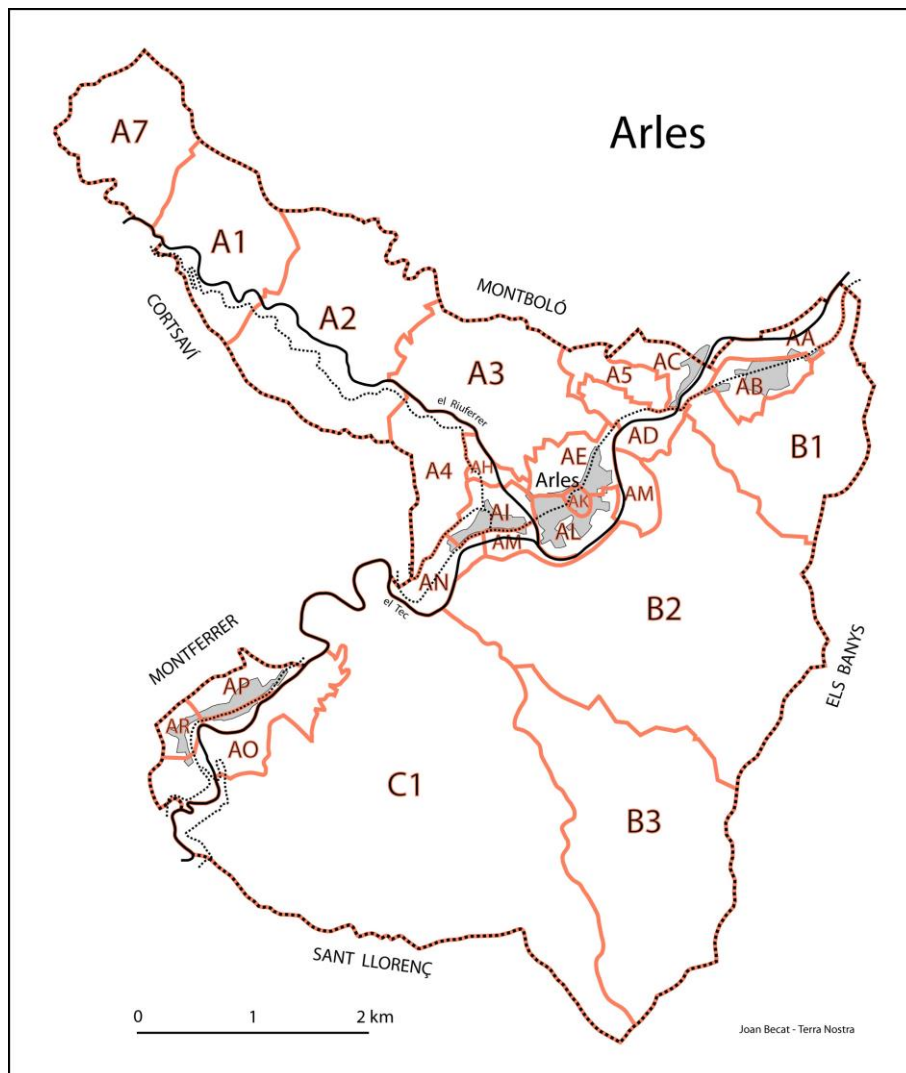

ARLES

Comarca del Vallespir

Cadastre corregit el 9 de novembre del 2018 a la Casa de la Vila, a iniciativa de la DGI de Perpinyà. Batlle: René BANTOURE. Comissió municipal: Joseph ABAD, Henri ADOUE, René BANTOURE, batlle, Henri BONNAFOUS, Flora BROUSSE, Serge BRUCKERT, David GAMMELIN, H. GUYONVARCH, Jean PEYTAVI, André XIFFRÉ.

Responsable a la DGI de Perpinyà: Patrick MOUREY, enginyer del cadastre.

Expert: Joan BECAT, Estudis Catalans, Universitat de Perpinyà.

Primera correcció dels noms del cadastre al novembre del 2012. Batlle: André ALA. Comissió municipal: Francesc GARRIGUE, Denis GONZALEZ, Georges GUISSSET, Jean-Pierre MARCÉ, Geneviève OMS-BROUSSE, batlle adjunt, Jean-Louis REVERTER, Dominique VIDAL, Joseph VIDAL, Jean-Pierre VERGÈS. Estudis Catalans de la Universitat de Perpinyà: Francesc GARRIGUE.

L'Institut Geogràfic Nacional (IGN, París) ha corregit la toponímia d'Arles sobre el seu portal internet GEOPORTAIL i sobre el seu mapa a 1:25.000 *Ceret n°2449 OT*.

Nota: Trobareu el conjunt dels topònims d'Arles, amb la seua grafia catalana correcta, dins l'Atles toponímic de Catalunya Nord - Atlas toponymique de Catalogne Nord, ed. Terra Nostra, Prada, 2015, 2 volums, 970p.