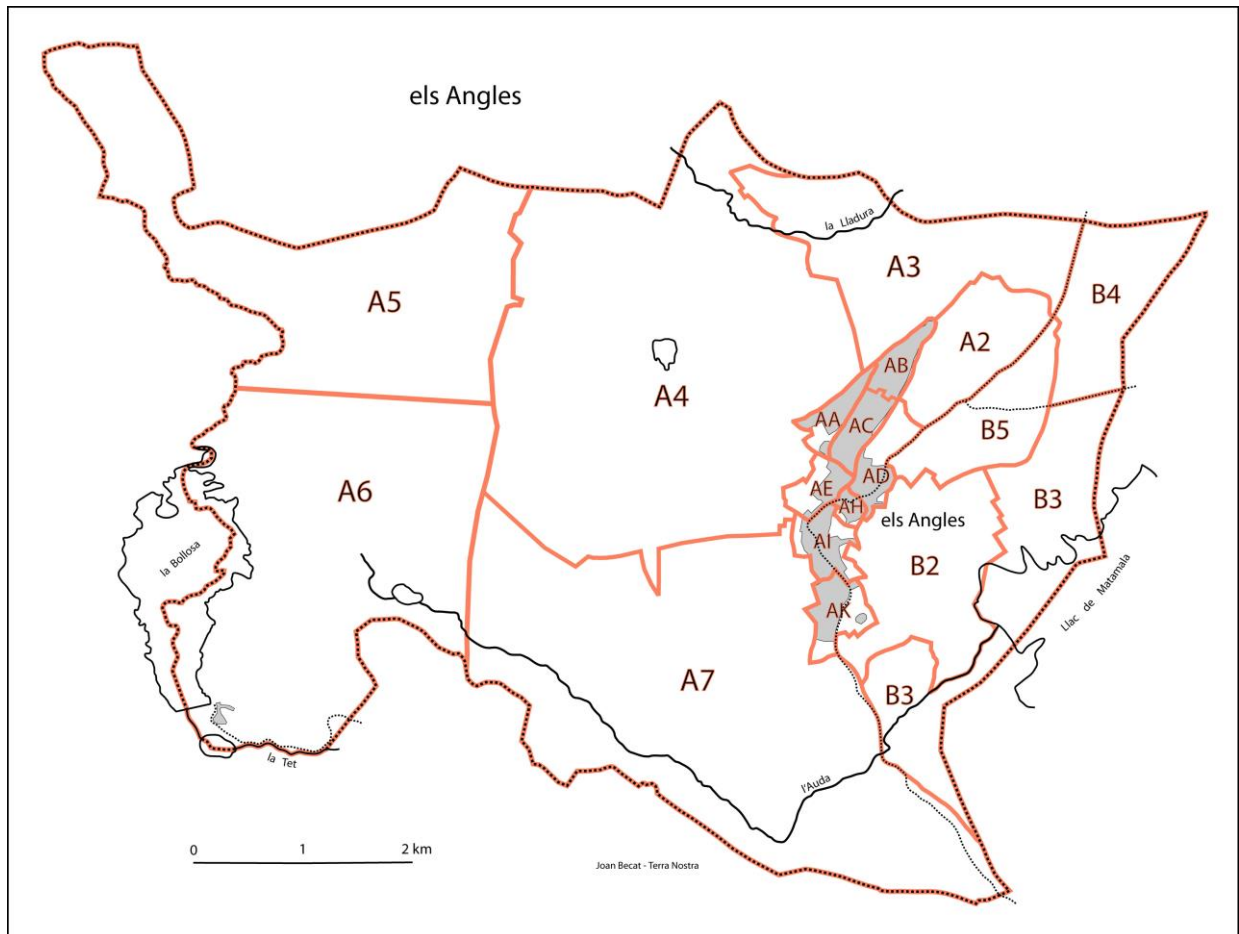

ELS ANGLES

Comarca del Capcir

El cadastre del municipi dels Angles no és corregit.

L'Institut Geogràfic Nacional (IGN, París) ha corregit la toponímia dels Angles sobre el seu mapa a 1:25.000 *Font-Romeu 2249 ET* i sobre el seu portal internet GEOPORTAIL.

Nota: Trobareu el conjunt dels topònims dels Angles amb la seua grafia catalana correcta, dins l'Atlas toponímic de Catalunya Nord - Atlas toponymique de Catalogne Nord, edicions Terra Nostra, Prada, 2015, 2 volums, 970p.

AB/AC/AD/A2	Chemin del Soula /Route du Soula	nom a corregir	
B2/B3	Chemin de Ribe Llense	nom a corregir	
B2/B5	Chemin de Secoussis	nom a corregir	
A2/A3	Chemin de Balcèra	nom a corregir	
B4	Chemin de Mont Louis à Formiguères	nom a corregir	
A7/B3	Ancien Chemin de Montlouis aux Angles	nom a corregir	
AD/A2/B4/B5	Chemin des Angles à Formiguères	nom a corregir	-
B4/B5	Chemin des Angles à Matemale	nom a corregir	-
AK/A7/B3	CIC n°32 de Planès à Fontrabiouse	nom a corregir	-
AK/A7	Route de Pla del Mir	nom a corregir	-