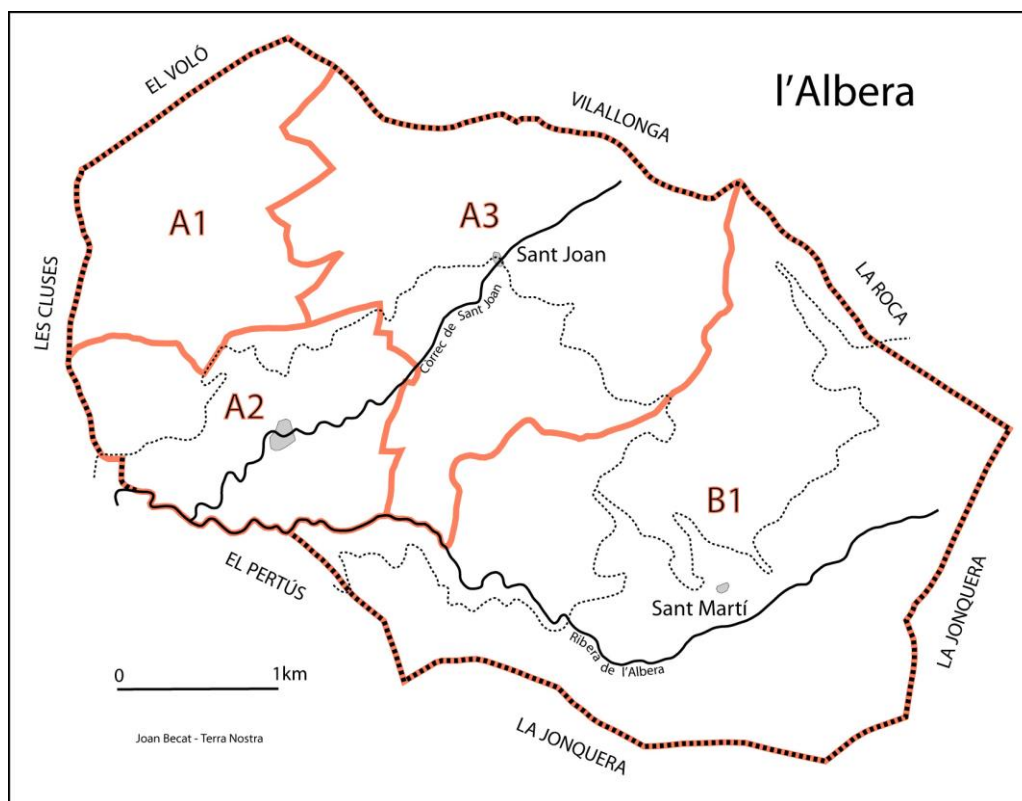

L'ALBERA

Comarca del Rosselló

Cadastre corregit el 26 de juliol del 2017 a la Casa de la Vila. Batlle: Marc DE BESOMBES-SINGLA. Comanda del Consell Departamental del Pirineu Oriental.

Responsable a la DGI de Perpinyà: Patrick MOUREY, enginyer del cadastre.

Expert: Joan BECAT, Estudis Catalans, Universitat de Perpinyà.

Recull preliminar dels noms del municipi: 8 de desembre del 1999: Joan Tocabens, Joan BECAT.

L'Institut Geogràfic Nacional (IGN, París) ha corregit la toponímia de l'Albera sobre el seu portal internet GEOPORTAIL i sobre el seu mapa a 1:25.000 *Banyuls-Col du Perthus n°2549 OT*.

Nota: Trobareu el conjunt dels topònims de l'Albera, amb la seua grafia catalana correcta, dins l'Atlas toponímic de Catalunya Nord - Atlas toponymique de Catalogne Nord, ed. Terra Nostra, Prada, 2015, 2 volums, 970 p.

A1	-	Mas de la Molinera	Mas de la Molinera
A1	-	Mas de l'Anglada	Mas Anglada
A1	-	Mas de la Siureda ou Mas Trinxet	Mas de la Siureda
A1	Mas de les Fonts	Mas de les Fonts	-
A3	-	Mas del Solà	-
A1	-	Mas d'en Baixès	Mas Baixès
B1	Mas Coste	Mas d'en Costa	Mas Costa
B1	Mas Grau	Mas d'en Grau	Mas d'en Grau
A3	-	Mas d'en Quirc	Mas Quirc
B1	Mas Reste	Mas d'en Resta	Mas Reste
B1	-	Mas d'en Serra	-
A3	-	Mas de Sant Joan	Mas de Sant Joan
A3	Mas Vilanova	Mas de Vilanova	Mas de Vilanova
A1	-	Mas Escarra	Mas de l'Escarrà
B1	Mas Peyrousou	Mas Jepet ou Mas Peirotó	Mas Jepet
A3	Mas Julia	Mas Julià	Mas Julià
B1	Mas Llarguet	Mas Llarguet	Mas Llarguet
A2	Mas Noguer	Mas Noguer	Mas Noguer
A3	Ruines	el Masot	el Masot
A3	-	Mas Porte Bise	-
A3	-	Mas Tramontane	-
B1	Lo Moli	el Molí	el Molí
A1	Ruines	la Rajoleria	la Rajoleria
A3	St Jean de l'Albère	Saint-Jean (Sant Joan)	St-Jean de l'Albère
B1	-	Saint-Martin (Sant Martí)	Saint-Martin de l'Albère (Sant Martí)
B1	-	el Veïnat	el Veïnat
Aigua			
B1	Ravin de Las Bafels	Còrrec de Balcells	Còrrec de Balcells