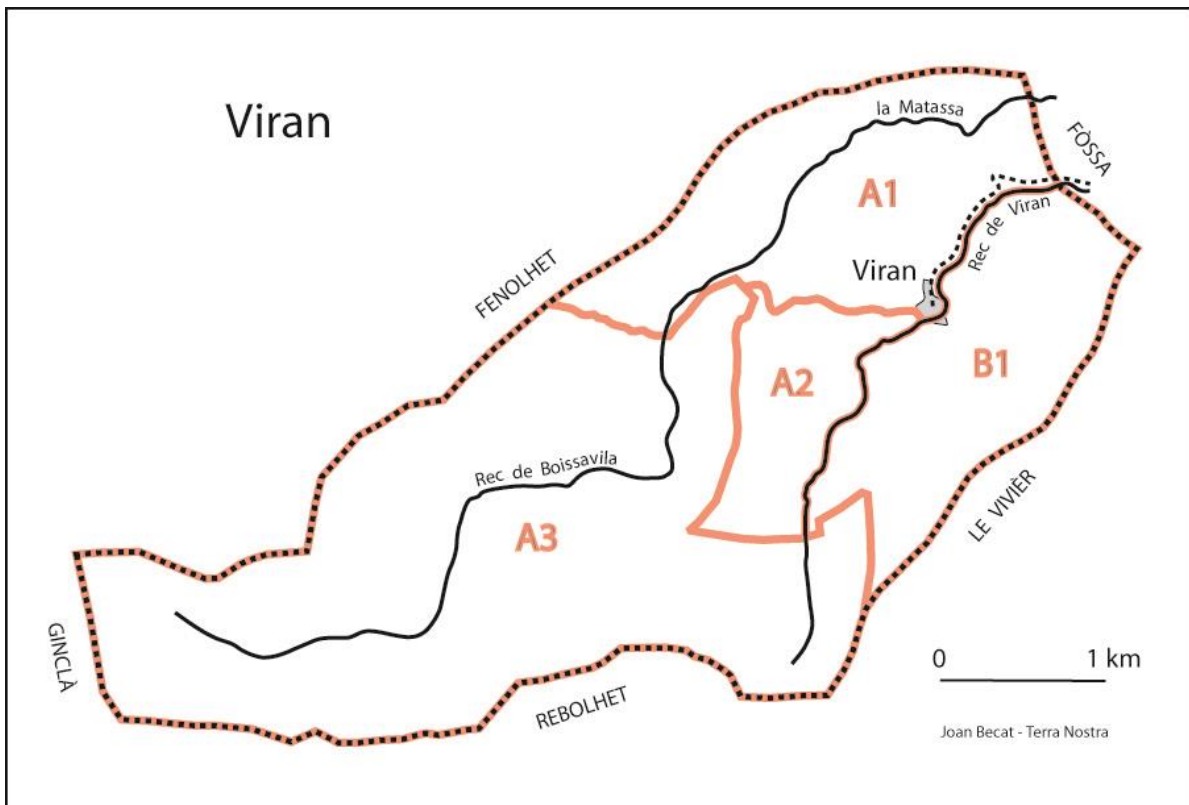

VIRA (nom correct: VIRAN)

Région historique des Fenouillèdes

Le cadastre de la commune de Vira n'est pas corrigé.

L'Institut Géographique National (IGN, Paris) n'a pas corrigé la toponymie de Vira sur sa carte au 1:25.000 Prades n°2348 ET ni sur son portail internet GEOPORTAIL.

TOPONYMES ET FEUILLES CADASTRALES	NOM SUR LE CADASTRE ACTUEL	NOM À CORRIGER SUR LE CADASTRE	NOM SUR GEOPORTAIL (portail cartographique de l'IGN)
Sections cadastrales			
A3	Les Artigues	nom à corriger	-
B1	Bac de Betets	nom à corriger	-
B1	Bac de Sime Lebrière	nom à corriger	-
B1	Bac de la Coumeille	nom à corriger	-
B1	Bac del Four	nom à corriger	-
B1	Bac dels Coupius	nom à corriger	-
A1	Bac des Drapés	nom à corriger	-