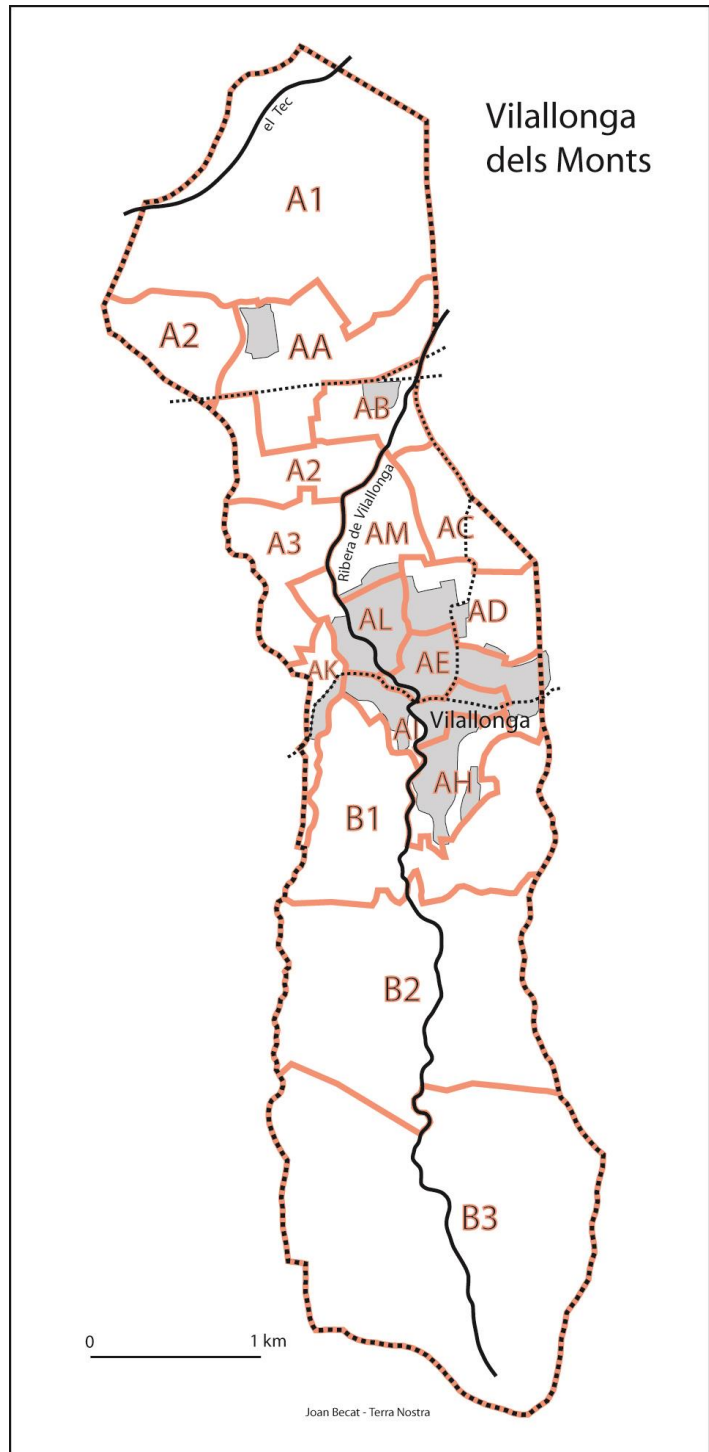

Note: Vous trouverez l'ensemble des toponymes de Villelongue-dels-Monts avec leur graphie catalane correcte dans l'Atlas toponímic de Catalunya Nord - Atlas toponymique de Catalogne Nord, éd. Terra Nostra, Prades, 2015, 2 volumes, 970p.

AI	Carrer Curt	Carrer Curt	Carrer Curt
AH	-	-	Carrer de la Ginestrola
AE	Carrer de la Marinada	Carrer de la Marinada	Carrer de la Marinada
AE/AL	Carrer de la Pompa	Carrer de la Pompa	-
AL	Carrer de la Ribera	Carrer de la Ribera	Carrer de la Ribera
AM	Carrer de la Sardana	Carrer de la Sardana	Carrer de la Sardana
AE/AI	Carrer de la Tramuntana	Carrer de la Tramuntana	-
AL	Carrer de les Alzines	Carrer de les Alzines	CAE de les Alzines
AL	Carrer de les Madures	Carrer de les Madures	-
AL	Carrer de l'Espartineta	Carrer de l'Espartineta	-
AD/AE	Carrer del Figueral	Carrer del Figueral	Carrer del Figueral
AE	Carrer del Llamp	Carrer del Llamp	Carrer del Llamp
AE	Carrer del Llevant	Carrer del Llevant	Carrer del Llevant
AE	Carrer del Lluçet	Carrer del Lluçet	-
AE	Carrer del Migjorn	Carrer del Migjorn	Carrer del Migjorn
AI	Carrer del Prat d'en Vigo	Carrer del Prat d'en Vigo	Carrer del Prat d'en Vigo
AI	Carrer del Quintà	Carrer del Quintà	-
AL	Carrer del Regatiu	Carrer del Regatiu	Carrer del Regatiu
AL	Carrer del Rierol	Carrer del Rierol	Carrer del Rierol
AE	Carrer dels Lledoners	Carrer dels Lledoners	-
AI	-	-	Carrer del Veïnat
AL	Carrer del 8 de Maig	Carrer del 8 de Maig	Carrer del 8 de Maig
AE/AI	Carrer la Larg	Carrer Llarg	Carrer Llarg
AI	Carreró de les Cireres	Carreró de les Cireres	Carreró de les Cireres
AL	Carreró de Matemala	Carreró de Matamala	-
AL	Plaça de la República	Plaça de la República	-
AI	Plaça de l'Església	Plaça de l'Església	-
AE/AI	RD nº11 Ruta de la Roca	RD nº11 Ruta de la Roca	Ruta de la Roca
AE/AI/AK/AL	Ruta de Montesquiu	Ruta de Montesquiu	Ruta de Montesquiu
AD	Travessa de Sant Genís	Travessa de Sant Genís	Traverse de St-Génis