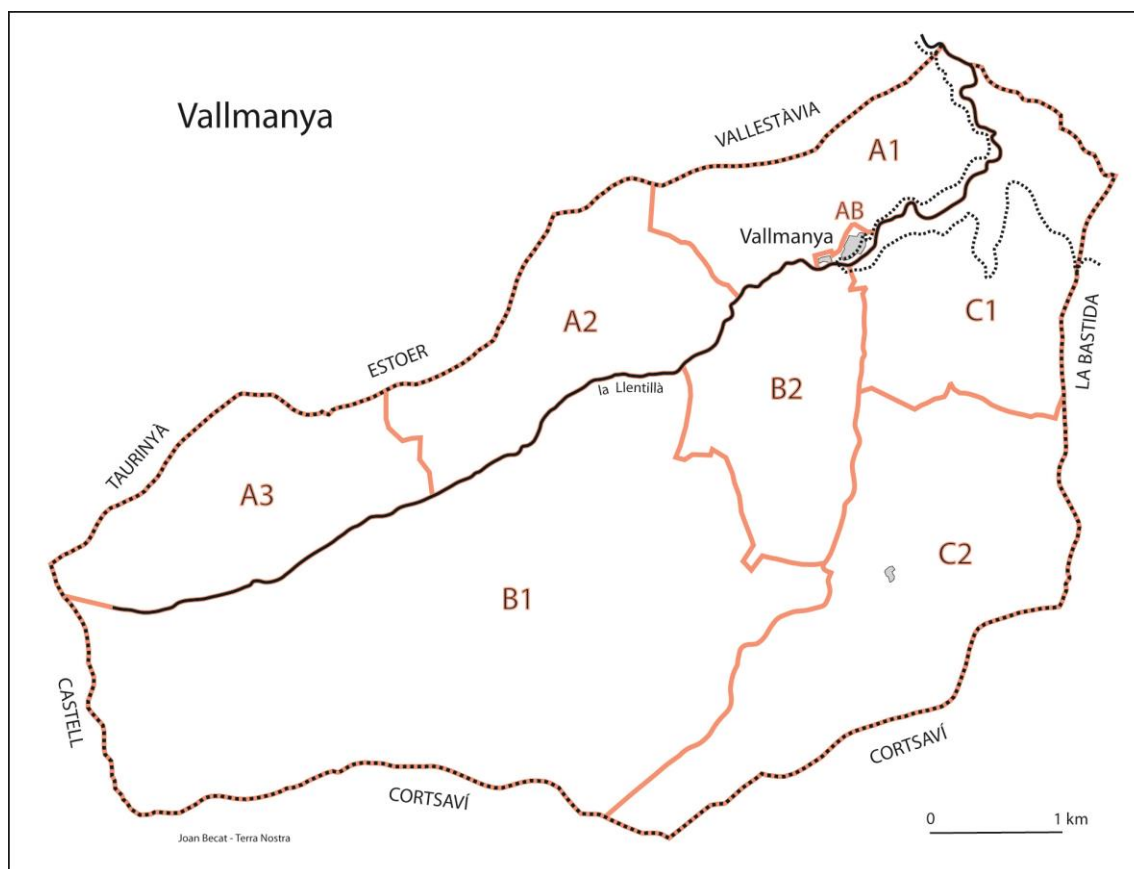

L'Institut Géographique National (IGN, Paris) a corrigé la toponymie de Valmanya sur son portail internet GEOPORTAIL et sur sa carte au 1:25.000 *Massif du Canigou n°2349 ET*.

Note: Vous trouverez l'ensemble des toponymes de Valmanya avec leur graphie catalane correcte dans l'Atlas toponímic de Catalunya Nord - Atlas toponymique de Catalogne Nord, éd. Terra Nostra, Prades, 2015, 2 volumes, 970p.

B1	Sola de Gallinasse	Solà de Gallinassa	-
B1	Sola de la Palouse	Solà de la Pelosa	-
A2/A3	Sola de la Tartera Est/Ouest	Solà de la Tartera Est/Ouest	-
B2	Sola del Casteill	Solà del Castell	-
C1	Sola de l'Auriol	Solà de l'Oriol	-
C1	La Solane Est	la Solana Est	-
C1	La Solane Ouest	la Solana Ouest	-
C1	Solane de Rabasse	Solana de la Rabassa	-
A2	Taillade del Rat	Tallada del Rat	-
B1	Taillade d'en Pau	Tallada d'en Pau	-
B2	Paillat de Jordy	Tallat de Jordi	-
C1	Taillat Biell	el Tallat Vell	-
A2	Taillensou	el Tallensó	-
B2	Tambounisse	Tambonissa	-
C1	La Thomase	la Tomasa	la Tomasa
AB	Lo Baynat	el Veïnat	-
A1	La Barnuse	la Vernosa	-
C2	Billa Franca	Vilafranca	Vilafranca
Autres noms de lieu			
A3	-	-	les Anyelles
AB	-	l'Artigaire	-
C1	-	-	Bosc de Santa Maria
A3	-	-	la Carnisseria
C2	Coillet de la Cirere	Coll de la Cirera	Coll de la Cirera
B1	Coll de la Serre de Roc Negre	Coll de la Serra del Roc Negre	-
B1	-	Collet dels Isards	-
A2	Coillet des Bessis	Collet dels Becis	-
C2	Coillet d'en Tillet	Collet d'en Tillet	el Coll d'en Tillet