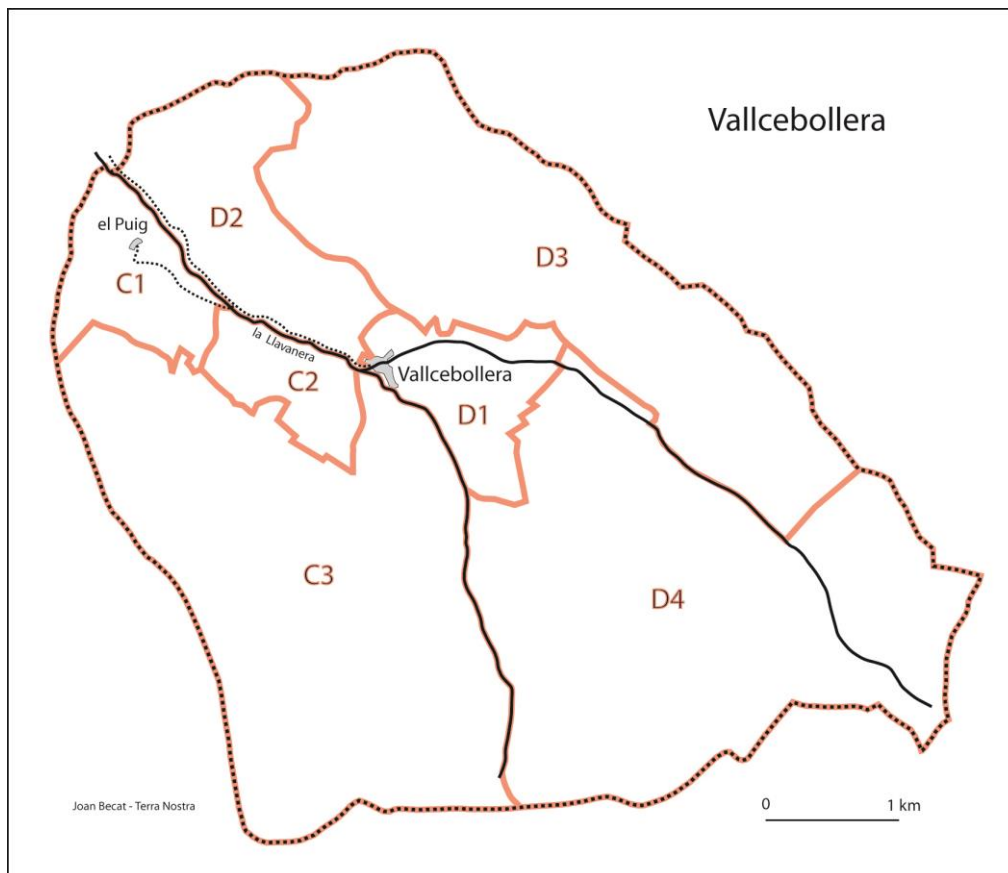

# VALCEBOLLÈRE (nom correct: VALLCEBOLLERA)

Région historique de Cerdagne

**Le cadastre de la commune de Valcebollère n'est pas corrigé.**

L'Institut Géographique National (IGN, Paris) a corrigé la toponymie de Valcebollère sur son portail internet GEOPORTAIL et sur sa carte au 1:25.000 *Mont-Louis n°2250 ET*.

TOPONYMES ET FEUILLES CADASTRALES	NOM SUR LE CADASTRE ACTUEL	NOM À CORRIGER SUR LE CADASTRE	NOM SUR GEOPORTAIL (portail cartographique de l'IGN)
<b>Sections cadastrales</b>			
D2	Abeilles	<b>nom à corriger</b>	-
D1	Las Arses	<b>nom à corriger</b>	les Arces
C3	Bach de la Brosse	<b>nom à corriger</b>	Bac de la Brossa
C1	Bach de la Font	<b>nom à corriger</b>	-