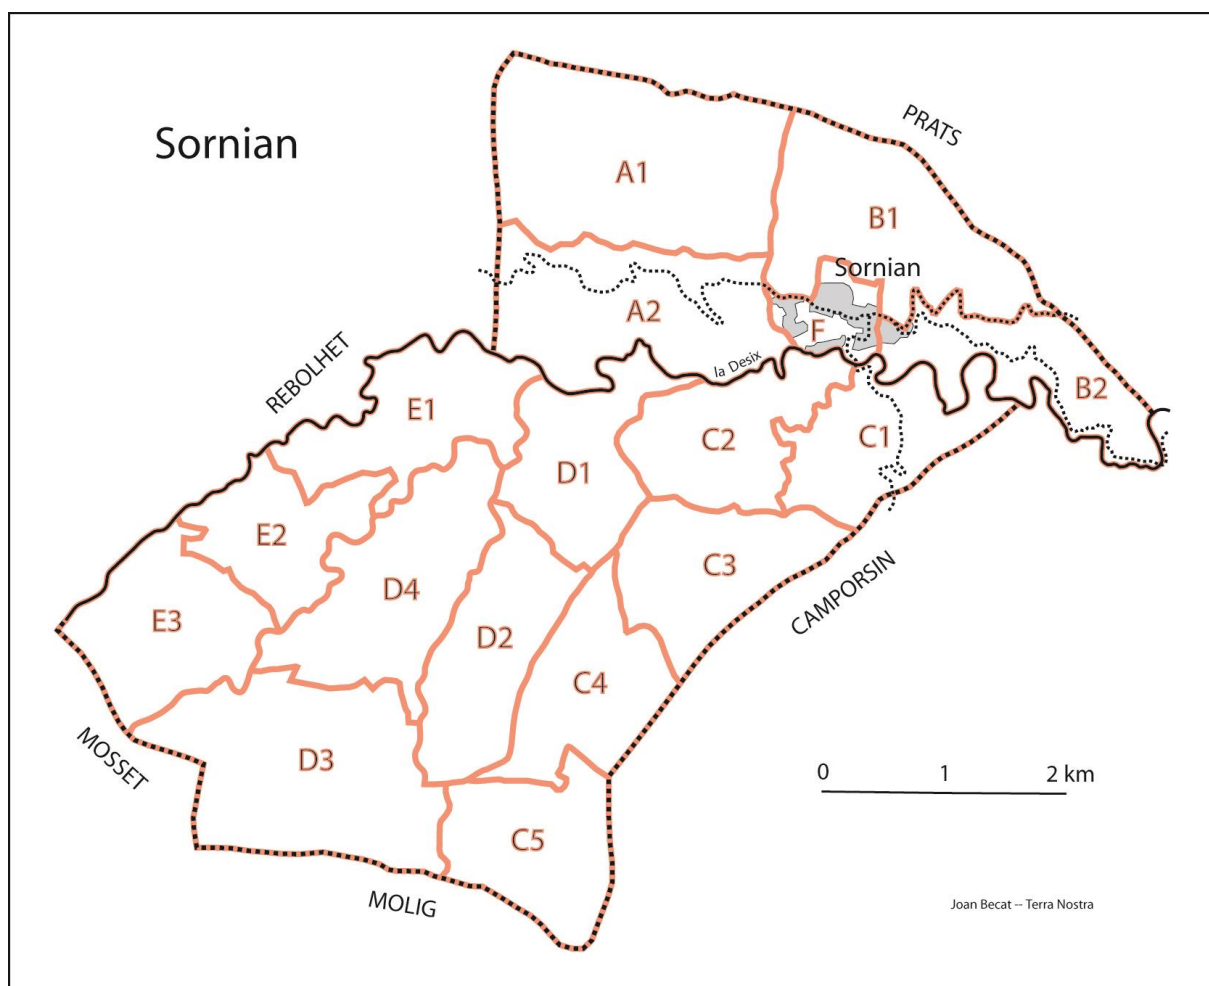

SOURNIA (nom correct: SORNIAN)

Région historique des Fenouillèdes

Cadastre corrigé le 14 septembre 2015 à la mairie, avec Jean-Patrick BÉNÉZIS. Maire: Paul BLANC. Commande du Conseil Départemental des Pyrénées-Orientales.

Responsable à la DGI de Perpignan: Patrick MOUREY, ingénieur du cadastre.

Expert: Joan BECAT, Études Catalanes, Université de Perpignan. Assesseur linguistique: Florian VERNET, APRENE et Université de Montpellier.

Compléments le 17 novembre 2015 avec Paulette DUMONS, Georges TIXADOR, Isidore VIDAL, Joan BECAT.

L'Institut Géographique National (IGN, Paris) n'a pas corrigé la toponymie de Sournia sur son portail internet GEOPORTAIL ni sur sa carte au 1:25.000 Prades n°2348 ET.

TOPONYMES ET FEUILLES CADASTRALES	NOM SUR LE CADASTRE ANTÉRIEUR	NOM SUR LE CADASTRE ACTUEL CORRIGÉ	NOM SUR GEOPORTAIL (portail cartographique de l'IGN)
Noms de sections cadastrales			
A2	Aichous	Aichós	-
B1	Aychausses	Aichaussas	-