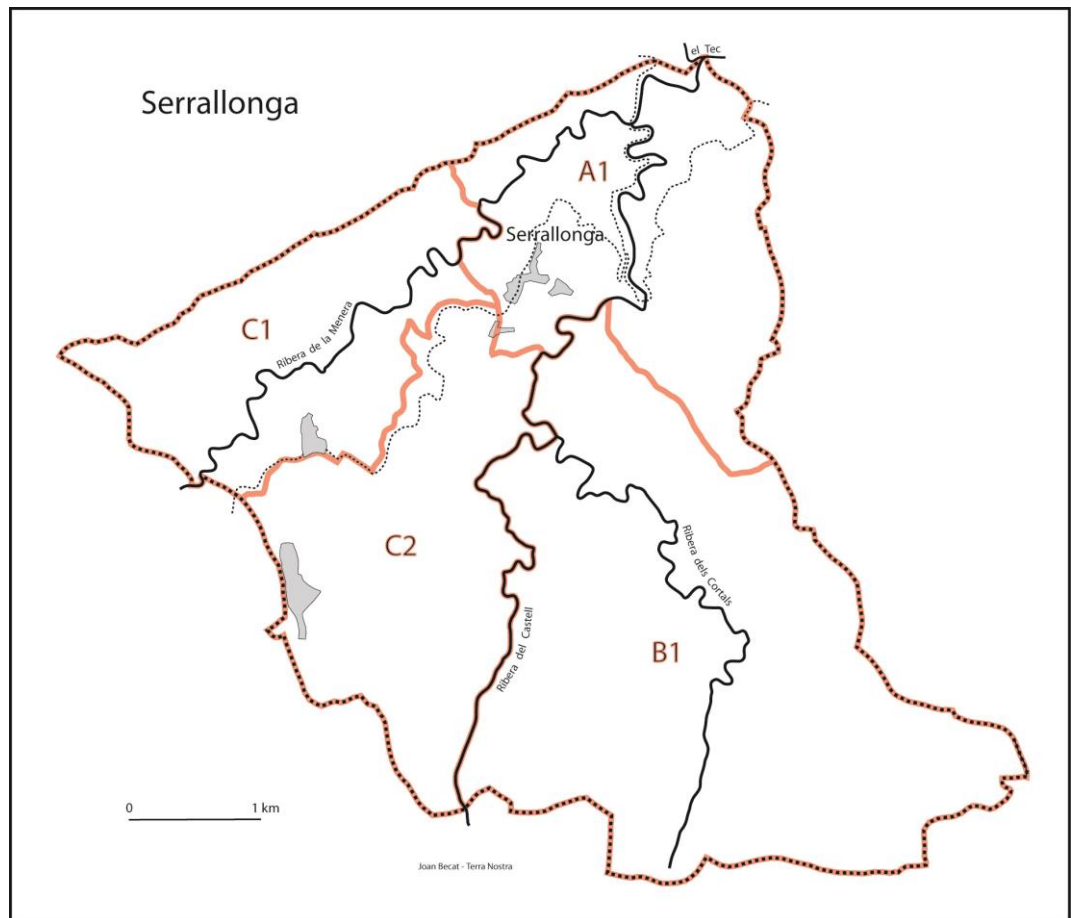

SERRALONGUE (nom correct: SERRALLONGA)

Région historique du Vallespir

Cadastre corrigé le 15 juin 2015 à la mairie. Maire: Jean-Marie BOSCH.

Commande du Conseil Départemental des Pyrénées-Orientales.

Responsable à la DGI de Perpignan: Patrick MOUREY, ingénieur du cadastre.

Expert: Joan BECAT, Études Catalanes, Université de Perpignan.

Recueil préliminaire des noms de la commune le 18 mars 2013 avec Jean-Marie BOSCH, Hubert TÉNAS et Joan BECAT.

L'Institut Géographique National (IGN, Paris) a corrigé la toponymie de Serralongue sur son portail internet GEOPORTAIL et sur ses cartes au 1:25.000 *Massif du Canigou n°2349 ET et Ceret n°2449 OT*.

Note: Vous trouverez l'ensemble des toponymes de Serralongue avec leur graphie catalane correcte dans l'Atlas toponimic de Catalunya Nord - Atlas toponymique de Catalogne Nord, éd. Terra Nostra, Prades, 2015, 2 volumes, 970p.