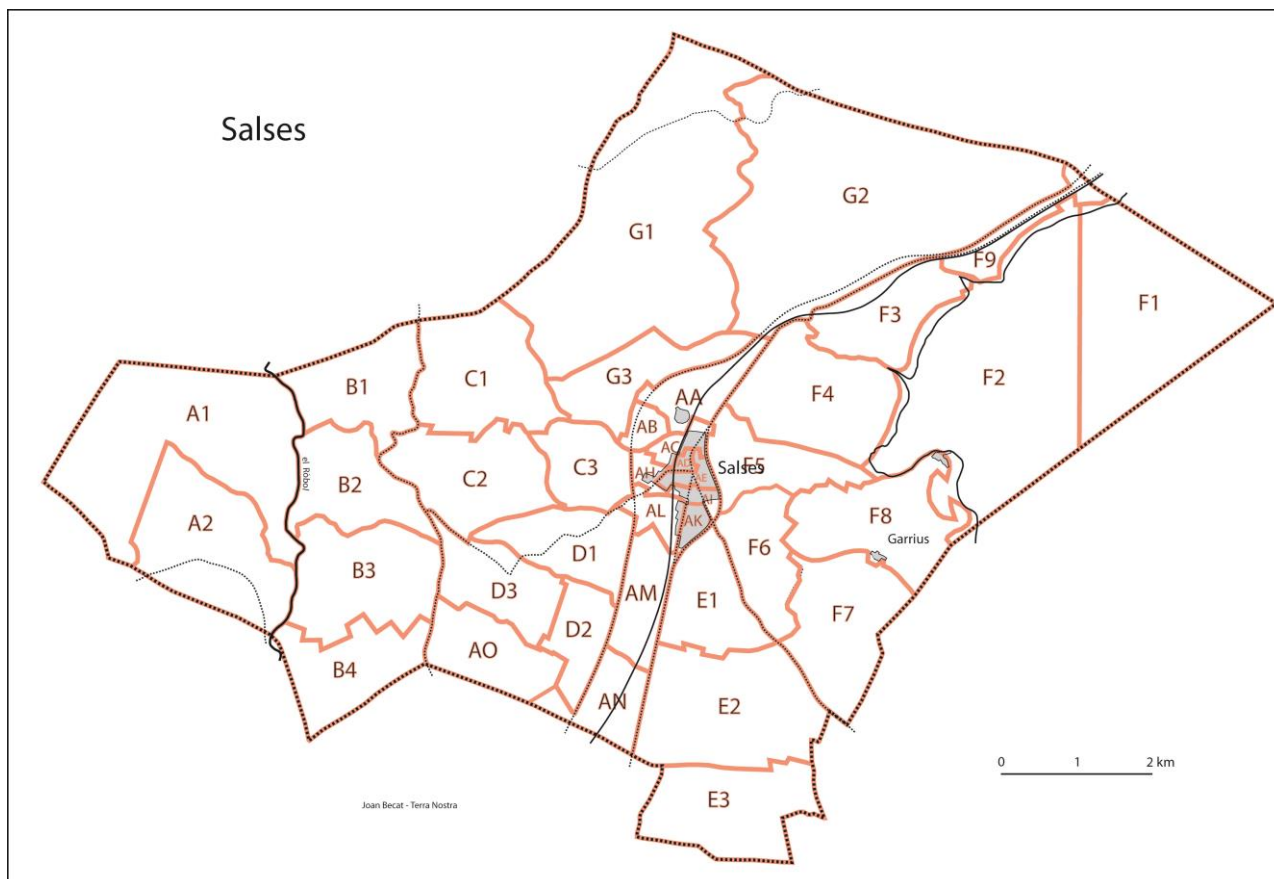

SALSES-LE-CHÂTEAU (nom correct: SALSES)

Région historique du Roussillon

Cadastre corrigé le 30 avril 2013 à la mairie, à l'initiative de la DGI de Perpignan.

Maire: Jean-Jacques LOPEZ. Commission municipale: Alban ANDREU, Francis AUZEVILLE, adjoint, Roger CLOS, Marcel DOUTRES, Christine ESCARÉ, Henri LAGARDE, Jean-Jacques LOPEZ, maire, André MEOT, Cécile ROUVE, Arnaud ULRICH, adjoint.

DGI de Perpignan: Patrick MOUREY, ingénieur du cadastre.

Expert: Joan BECAT, Études Catalanes, Université de Perpignan.

Recueil préliminaire des noms de la commune avec René COMES, Ramon GUAL, Armand SAMSO et, le 13 mars 2012 à la mairie avec Francis AUZEVILLE et Joan BECAT.

L'Institut Géographique National (IGN, Paris) a corrigé la toponymie de Salses sur son portail internet GEOPORTAIL. L'IGN l'a corrigée sur la partie sud de la commune située sur sa carte au 1:25.000 *Perpignan n°2548 OT*, et il ne l'a pas corrigée sur la partie nord de la commune située sur sa carte *Durban-Corbières Leucate n°12547 OT*.

Note: Vous trouverez l'ensemble des toponymes de Salses avec leur graphie catalane correcte dans l'*Atlas toponímic de Catalunya Nord - Atlas toponymique de Catalogne Nord*, éd. Terra Nostra, Prades, 2015, 2 volumes, 970 p.