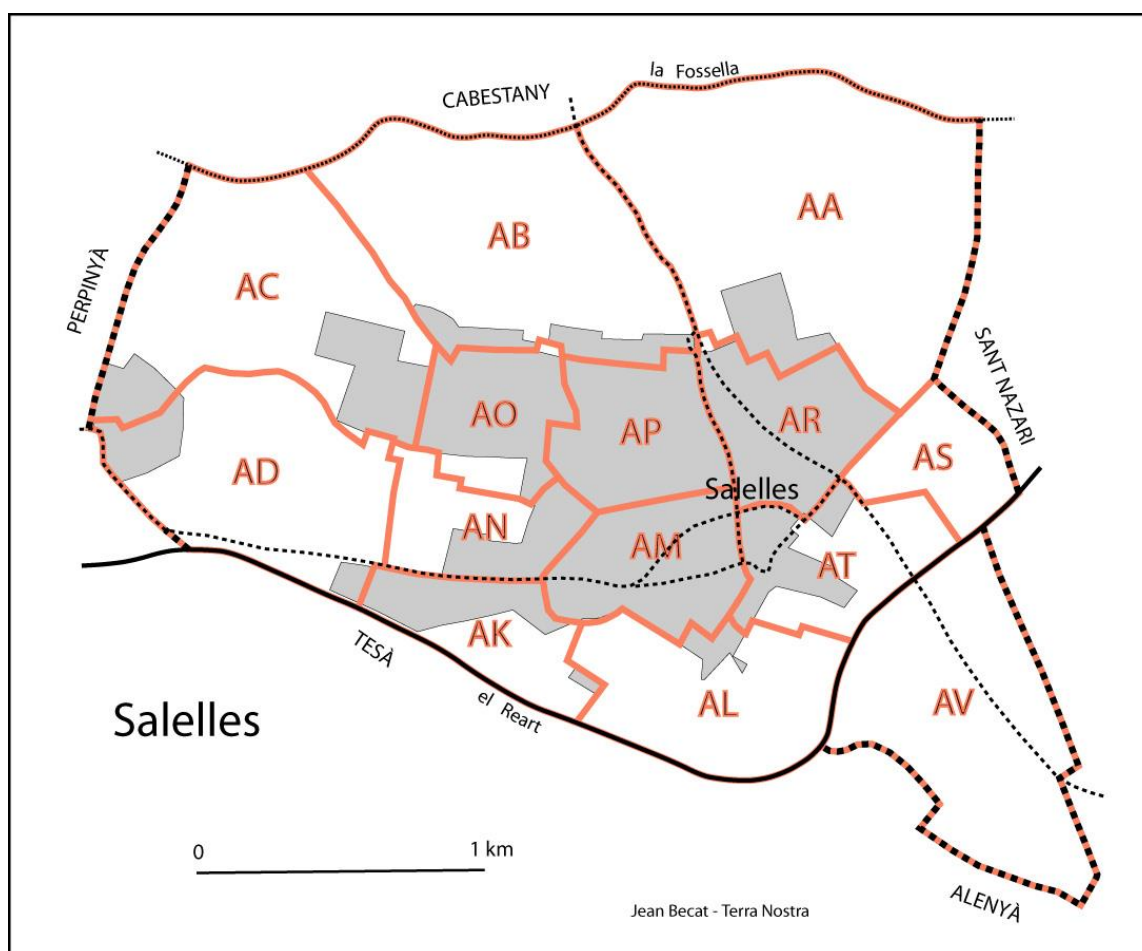

SALEILLES (nom correct: SALELLES)

Région historique du Roussillon

Cadastre corrigé le 26 mars 1985 à la mairie, à l'initiative de la DGI de Perpignan. Maire: José ARRIETA. Commission municipale: Guy CASENOVES, Nicole CROS, René DURAND, Jean Michel ERRE, Michel FONS, José PUJOL, Liberté REIG, Jean ROIG, Gabriel TAULER. Brigade régionale de topographie: Antoine BORDIGNON, ingénieur du cadastre. DGI de Perpignan: Michel PONTIÉ. Expert: Joan BECAT, Études Catalanes, Université de Perpignan.

L'Institut Géographique National (IGN, Paris) a corrigé la toponymie de Saleilles sur son portail internet GEOPORTAIL et sur sa carte au 1:25.000 *Perpignan n°2548 OT*.

Note: Vous trouverez l'ensemble des toponymes de Saleilles avec leur graphie catalane correcte dans l'Atlas toponímic de Catalunya Nord - Atlas toponymique de Catalogne Nord, éd. Terra Nostra, Prades, 2015, 2 volumes, 970 p.

TOPONYMES ET FEUILLES CADASTRALES	NOM SUR LE CADASTRE ANTÉRIEUR	NOM SUR LE CADASTRE ACTUEL CORRIGÉ	NOM SUR GEOPORTAIL (portail cartographique de l'IGN)
Noms de sections cadastrales			
AM	-	Bellevue	-
AD	-	Camp de la Vila	-

AK	-	-	Mas Barate
AN	Mas Oliu	-	Mas Oliu
Eau			
AA/AB/AC	-	-	la Fossella