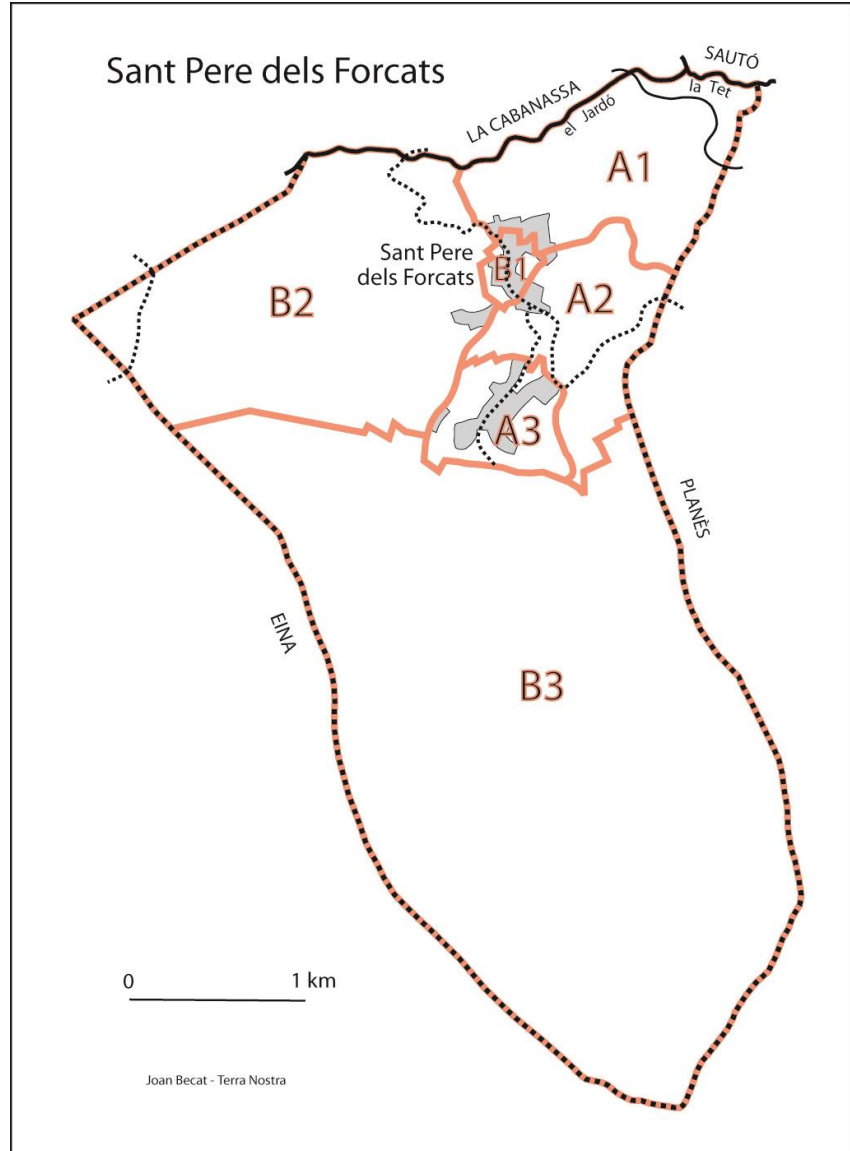

**SAINT-PIERRE-DELS-FORCATS**  
(nom correct: **SANT PERE DELS FORCATS**)

Région historique du Conflent

**Le cadastre de la commune de Saint-Pierre-dels-Forcats n'est pas corrigé.**

L'Institut Géographique National (IGN, Paris) a corrigé la toponymie de Saint-Pierre-dels-Forcats sur son portail internet GEOPORTAIL et sur une partie de sa carte au:1:25.000 *Mont-Louis n°2250 ET*.

**Note: Vous trouverez l'ensemble des toponymes de Saint-Pierre-dels-Forcats avec leur graphie catalane correcte dans l'Atlas toponímic de Catalunya Nord - Atlas toponymique de Catalogne Nord, éd. Terra Nostra, Prades, 2015, 2 volumes, 970p.**

TOPONYMES ET FEUILLES CADASTRALES	NOM SUR LE CADASTRE ACTUEL	NOM À CORRIGER SUR LE CADASTRE	NOM SUR GEOPORTAIL (portail cartographique de l'IGN)
<b>Sections cadastrales</b>			
B2	Artigue de la Carretoune	<b>nom à corriger</b>	Artiga de la Carretona
A2	Bac de Dalt	<b>nom à corriger</b>	Bac de Dalt
A2	Bac del Mitx	<b>nom à corriger</b>	-

A1	La Matte de Foussals	nom à corriger	la Mata de Tossals
A2/A3	Lou Mouly	nom à corriger	el Molí del Riu
B2	Opillères	nom à corriger	-
B2	Lous Pastourals	nom à corriger	els Pastorals
A1	Pla dels Camps Grands	nom à corriger	Pla dels Camps Grans
A3	Lous Reclots	nom à corriger	els Reclots
B3	Roque Rouge	nom à corriger	Roca Roja
B2	Las Roudounes	nom à corriger	-
B3	Roques Blanques	<b>Roques Blanques</b>	Roques Blanques
B2	Rusclayne	nom à corriger	la Rusclaina
A2	Soula del Mouly	nom à corriger	-
B3	Bentre de Rhodes	nom à corriger	Ventre de Rodes
<b>Autres noms de lieu</b>			
B3	Cambra d'Ase	<b>Cambra d'Ase</b>	Cambra d'Ase
B3	-	-	Cim del Ras
B3	Collade del Clot de Rhodes	nom à corriger	-
B3	Collade dels Cerdans	nom à corriger	-
B3	-	-	els Fontanals
B2	-	-	Plana de Sant Joan
B3	-	-	Puig de Fontseca
B3	Serrat de Fontfrède	nom à corriger	-
B3	Serrat de la Pedrere	nom à corriger	-
B3	-	-	la Soca
<b>Bâtiments et constructions</b>			
A2	-	-	el Molí d'en Cosme
<b>Eau</b>			
B3	Ayguenèche Source	nom à corriger	l'Aiguaneix