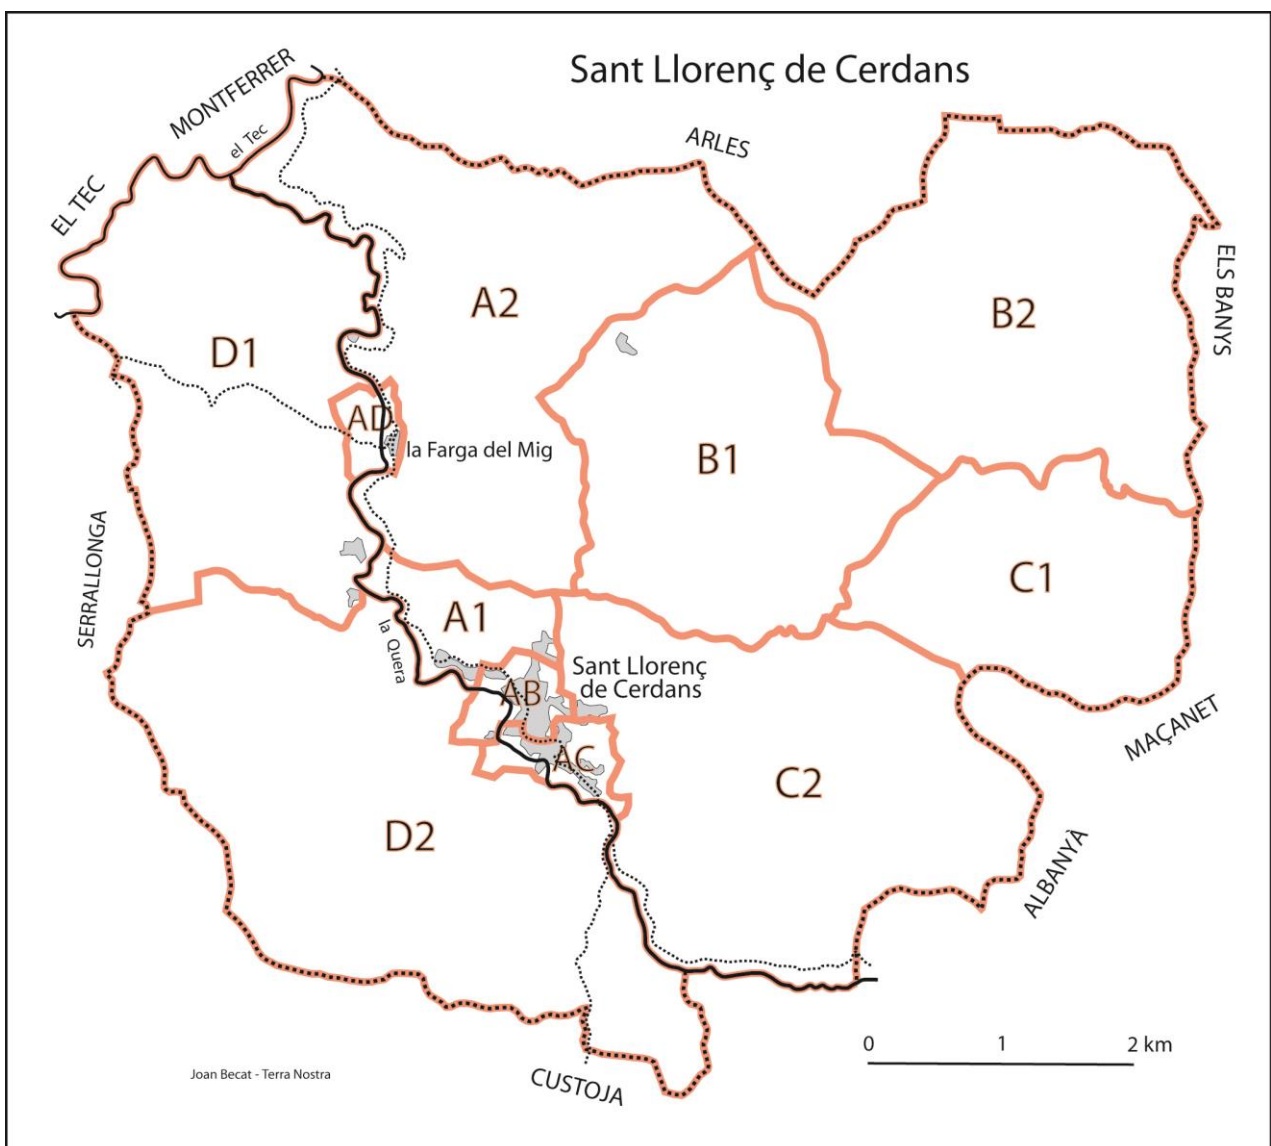

SAINT-LAURENT-DE-CERDANS (nom correct: SANT LLORENÇ DE CERDANS)

Région historique du Vallespir

Cadastre corrigé le 7 juillet 2015 à la mairie, avec Sandrine HERNANDEZ. Maire: Louis CASEILLES. Commande du Conseil Départemental des Pyrénées-Orientales. Responsable à la DGI de Perpignan: Patrick MOUREY, ingénieur du cadastre. Expert: Joan BECAT, Études Catalanes, Université de Perpignan.

Recueil préliminaire des noms de la commune le 18 mars 2012 avec Francesc PRUJA, Rosette PRUJA, ancien maire, et Joan BECAT.

L'Institut Géographique National (IGN, Paris) a corrigé la toponymie de Saint-Laurent-de-Cerdans sur son portail internet GEOPORTAIL et sur sa carte au 1:25.000 *Ceret n°2449 OT*.

Note: Vous trouverez l'ensemble des toponymes de Saint-Laurent-de-Cerdans avec leur graphie catalane correcte dans l'*Atlas toponímic de Catalunya Nord - Atlas toponymique de Catalogne Nord*, éd. Terra Nostra, Prades, 2015, 2 volumes, 970p.