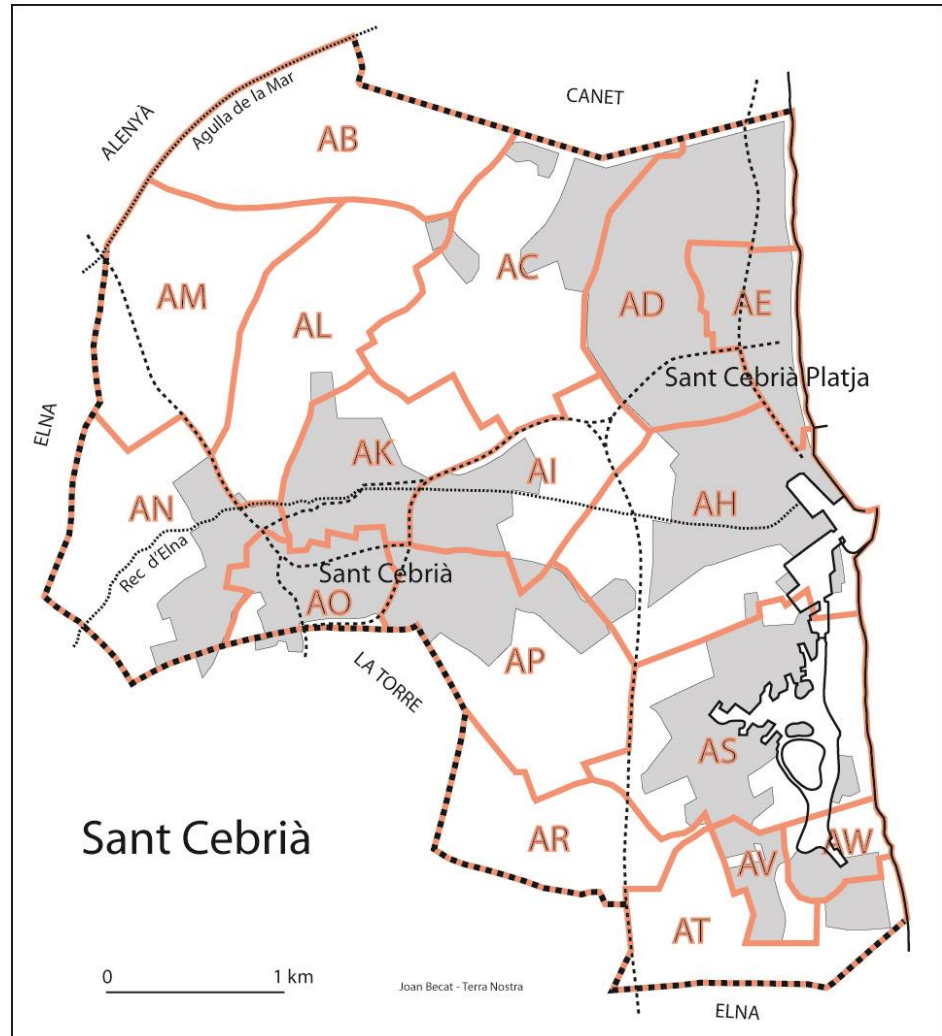

SAINT-CYPRIEN (nom correct: SANT CEBRIÀ)

Région historique du Roussillon

Cadastre corrigé le 27 août 2012 à la mairie, à l'initiative de la DGI de Perpignan. Maire: Thierry Del Poso. Commission municipale: René BOUSQUET, Christophe MARCILLO. Consultation de Louis VAQUER, Hubert CASTELLTORT, Jean BAIXAS, Paul VIDAL.

Responsable à la DGI de Perpignan: Patrick MOUREY, ingénieur du cadastre.

Expert: Joan BECAT, Études Catalanes, Université de Perpignan.

L'Institut Géographique National (IGN, Paris) a corrigé la toponymie de Saint-Cyprien sur son portail internet GEOPORTAIL et sur sa carte au 1:25.000 *Perpignan n°2548 OT* i *Banyuls-Col du Perthus n°2549 OT*.

Note: Vous trouverez l'ensemble des toponymes de Saint-Cyprien avec leur graphie catalane correcte dans l'Atlas toponímic de Catalunya Nord - Atlas toponymique de Catalogne Nord, éd. Terra Nostra, Prades, 2015, 2 volumes, 970p.