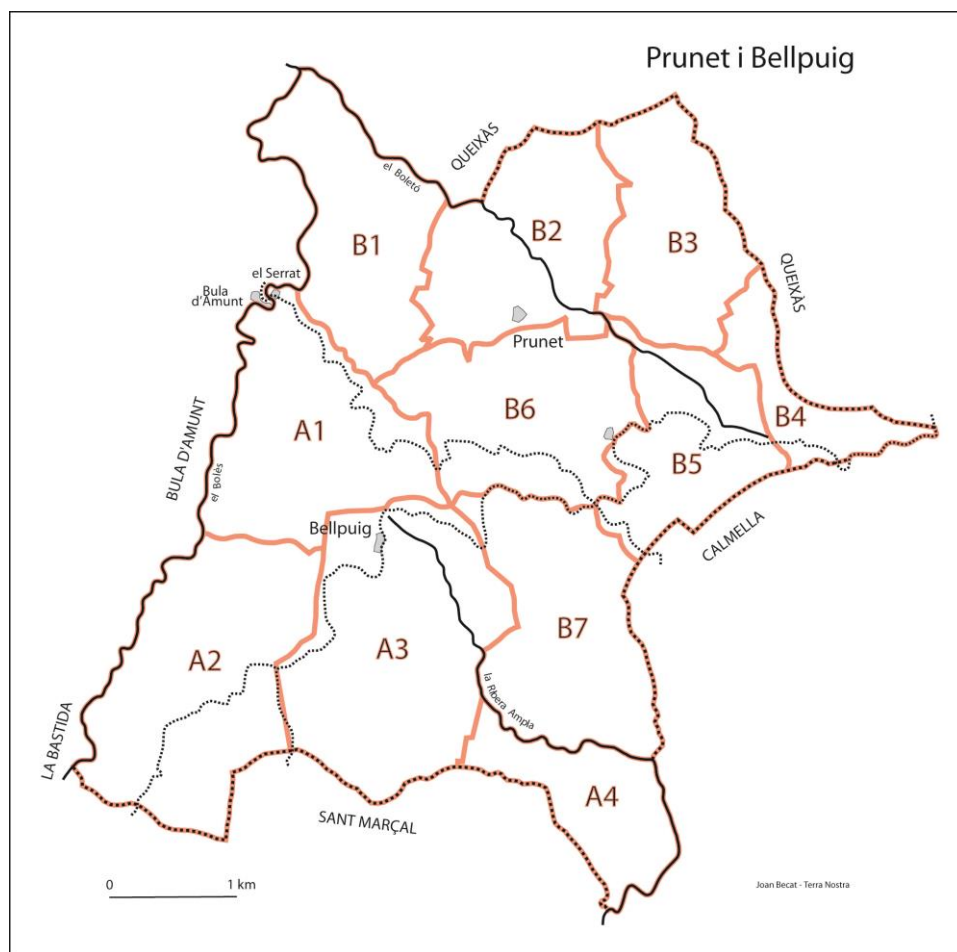

PRUNET-ET-BELPUIG (nom correct: PRUNET I BELLPUIG)

Régions historiques du Rosselló (Prunet) et du Vallespir (Bellpuig)

Cadastre corrigé le 12 mai 2016 à la mairie. Maire: Benoit Bonacaze.

Commande du Conseil Départemental des Pyrénées-Orientales.

Responsable à la DGI de Perpignan: Patrick MOUREY, ingénieur du cadastre.

Expert: Joan BECAT, Études Catalanes, Université de Perpignan.

Recueil préliminaire des noms de la commune le 22 décembre 2012: René PAYRÉ, Monique VILLELONGUE-PAYRÉ, ancien maire, Joan BECAT.

L'Institut Géographique National (IGN, Paris) a corrigé la toponymie de Prunet-et-Belpuig sur son portail internet **GEOPORTAIL** et sur sa carte au 1:25.000 *Ceret* n°2449 OT.

Note: Vous trouverez l'ensemble des toponymes de Prunet-et-Belpuig avec leur graphie catalane correcte dans l'Atlas toponímic de Catalunya Nord - Atlas toponymique de Catalogne Nord, éd. Terra Nostra, Prades, 2015, 2 volumes, 970p.

TOPONYMES ET FEUILLES CADASTRALES	NOM SUR LE CADASTRE ANTÉRIEUR	NOM SUR LE CADASTRE ACTUEL CORRIGÉ	NOM SUR GEOPORTAIL (portail cartographique de l'IGN)
Noms de sections cadastrales			
A2	Lo Bach	el Bac	-
B2	Bac del Ciré	Bac del Cirer	-
B1	Bac de l'Ours	Bac de l'Ós	Bac de l'Ós
B4	Bac des Lapins	Bac dels Conills	-