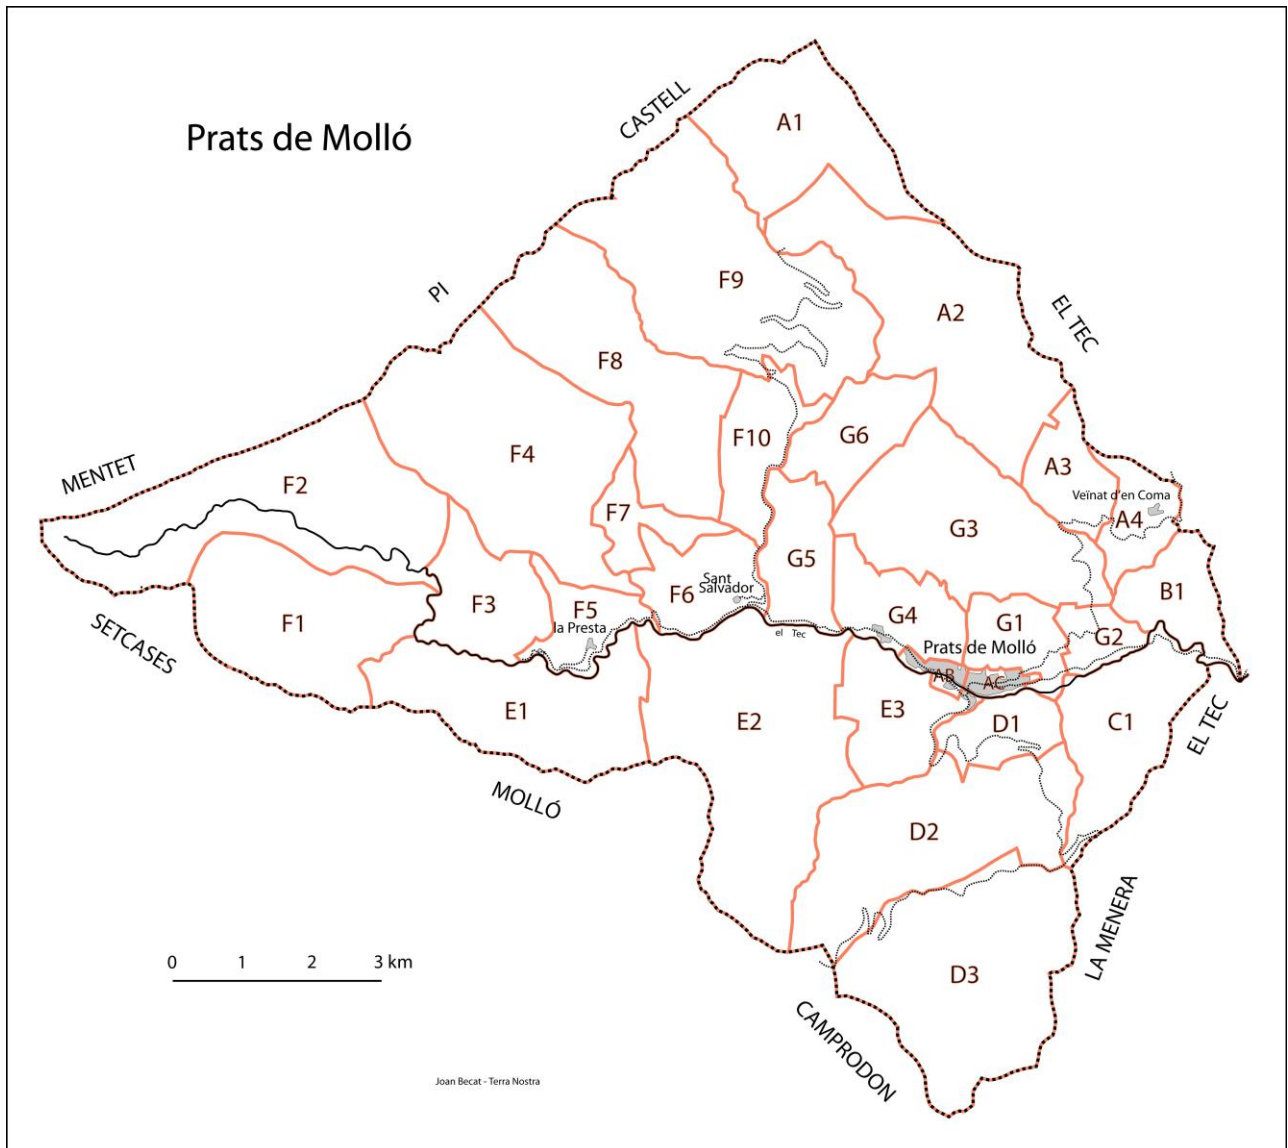

PRATS-DE-MOLLO-LA-PRESTE (nom correct: PRATS DE MOLLÓ)

Région historique du Vallespir

Cadastre corrigé le 27 mai 2016 à la mairie. Maire: Claude FERRER. Commission municipale: René PULI, adjoint, Sergi ROCA. Commande du Conseil Départemental des Pyrénées-Orientales. Responsable à la DGI de Perpignan: Patrick MOUREY, ingénieur du cadastre. Expert: Joan BECAT, Études Catalanes, Université de Perpignan.

L'Institut Géographique National (IGN, Paris) a corrigé la toponymie de Prats-de-Mollo-la-Preste sur son portail internet GEOPORTAIL et sur sa carte au 1:25.000 *Massif du Canigou n°2349 ET*.

Note: Vous trouverez l'ensemble des toponymes de Prats-de-Mollo-la-Preste avec leur graphie catalane correcte dans l'Atlas toponímic de Catalunya Nord - Atlas toponymique de Catalogne Nord, éd. Terra Nostra, Prades, 2015, 2 volumes, 970 p.