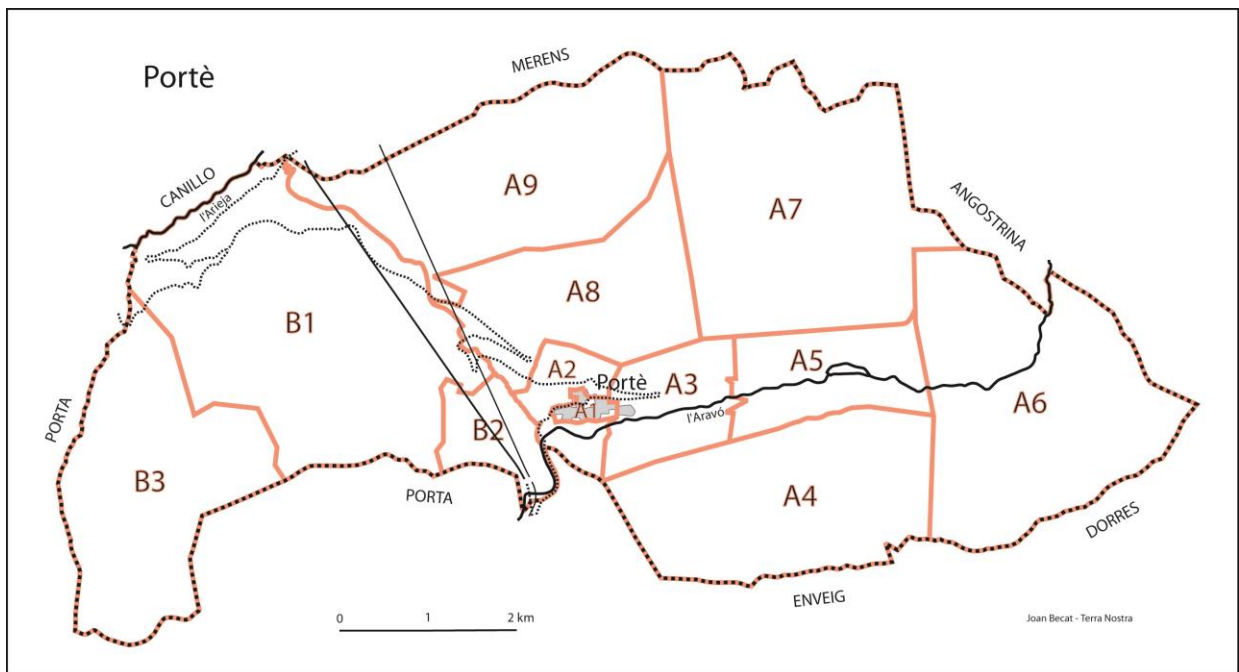

PORTÉ-PUYMORENS (nom correct: PORTÈ)

Région historique de Cerdagne

Le cadastre de la commune de Porté n'est pas corrigé.

L'Institut Géographique National (IGN, Paris) a corrigé la toponymie de Porté sur son portail internet GEOPORTAIL et sur sa carte au 1:25.000 *Bourg-Madame-Col de Puymorens n°2249 OT*.

Note: Vous trouverez l'ensemble des toponymes de Porté avec leur graphie catalane correcte dans *l'Atlas toponímic de Catalunya Nord - Atlas toponymique de Catalogne Nord*, éd. Terra Nostra, Prades, 2015, 2 volumes, 970p.

TOPONYMES ET FEUILLES CADASTRALES	NOM SUR LE CADASTRE ACTUEL	NOM À CORRIGER SUR LE CADASTRE	NOM SUR GEOPORTAIL (portail cartographique de l'IGN)
Sections cadastrales			
A7	Lo Bac de Cortal Roussau	nom à corriger	Bac de Cortal Rossó
B1	Bach de la Llato	nom à corriger	Bac de la Llata
B12	Bach de l'Orry de la Vignole	nom à corriger	Bac de l'Orri de la Vinyola
A4	Los Boscs de Porté	nom à corriger	-
A8	La Cabane Franque et la Pouilletère	nom à corriger	la Cabana Franca
A2	La Cajole	nom à corriger	la Cajola

	Poulberine		
B1/B1	Chemin de Latour-de-Carol à l'Hospitalet	nom à corriger	-
A2/A3	Chemin du Cortal Michette	nom à corriger	Camí de l'Estany de Lanós
B2	Chemin de l'Hospitalet à Porté	nom à corriger	-
A1/A2/B2	Ancien Chemin de Porta à Porté	nom à corriger	-
B1/B3	CVO N°11 de Soldeu	nom à corriger	-
B1/B2	Axe tunnel Voie ferrée de Toulouse à Puigcerda	nom à corriger	-
A3/A5/A6	CVO/VC N°7 de Font Vive	nom à corriger	-