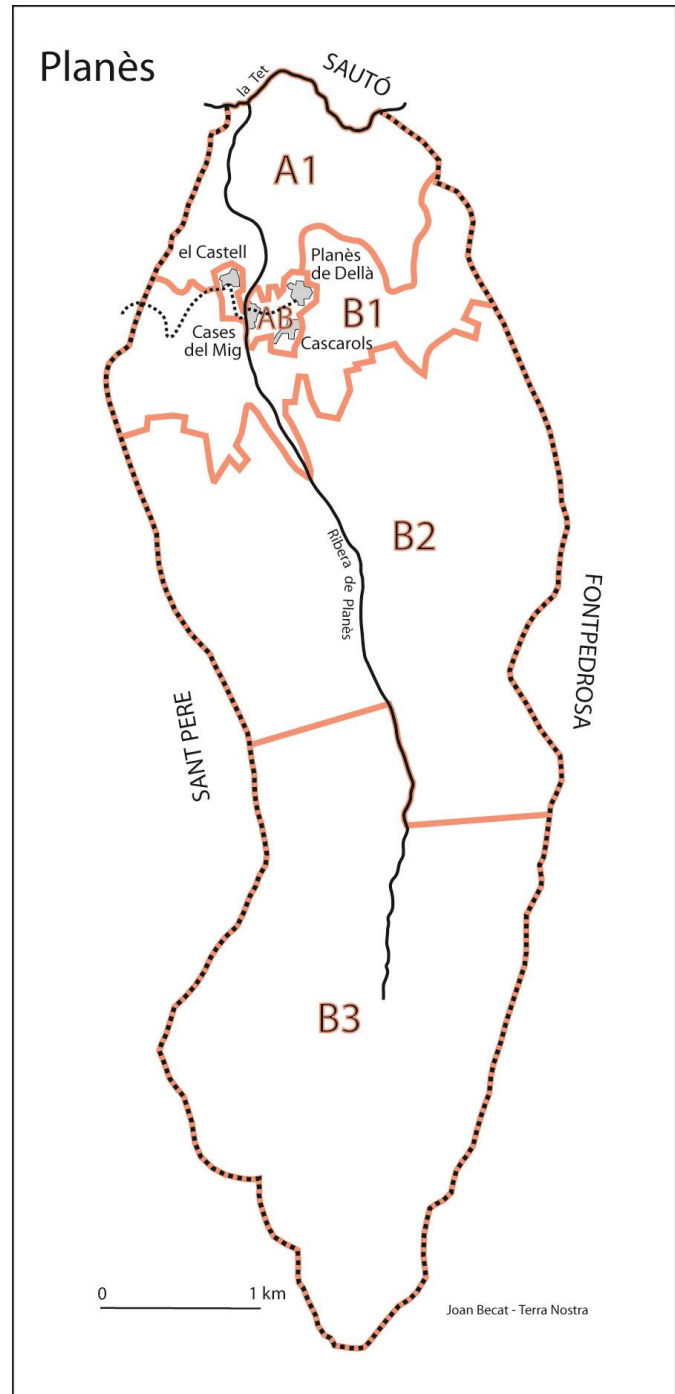

PLANÈS (nom correct)

Région historique du Conflent

Cadastre corrigé le 21 février 2017 à la mairie. Maire: Pierre RIU. Commande du Conseil Départemental des Pyrénées-Orientales. Responsable à la DGI de Perpignan: Patrick MOUREY, ingénieur du cadastre. Expert: Joan BECAT, Études Catalanes, Université de Perpignan.

Recueil préliminaire des noms de la commune le 30 août 2012 avec Marie-Françoise BIGORRE et Joan BECAT.

L'Institut Géographique National (IGN, Paris) a corrigé la toponymie de Planès sur son portail internet GEOPORTAIL et sur une partie de sa carte au 1:25.000 *Mont-Louis n°2250 ET*.

Note: Vous trouverez l'ensemble des toponymes de Planès avec leur graphie catalane correcte dans l'Atlas toponímic de Catalunya Nord - Atlas toponymique de Catalogne Nord, éd. Terra Nostra, Prades, 2015, 2 volumes, 970p.

TOPONYMES ET FEUILLES CADASTRALES	NOM SUR LE CADASTRE ANTÉRIEUR	NOM SUR LE CADASTRE ACTUEL CORRIGÉ	NOM SUR GEOPORTAIL (portail cartographique de l'IGN)
Noms de sections cadastrales			
A1	Les Agrals	els Agrals	-
B2	Bach de la Coumeille Basse	Bac de la Comella Baixa	-
B3	Bach de la Coumeille	Bac de la Comella Alta	-