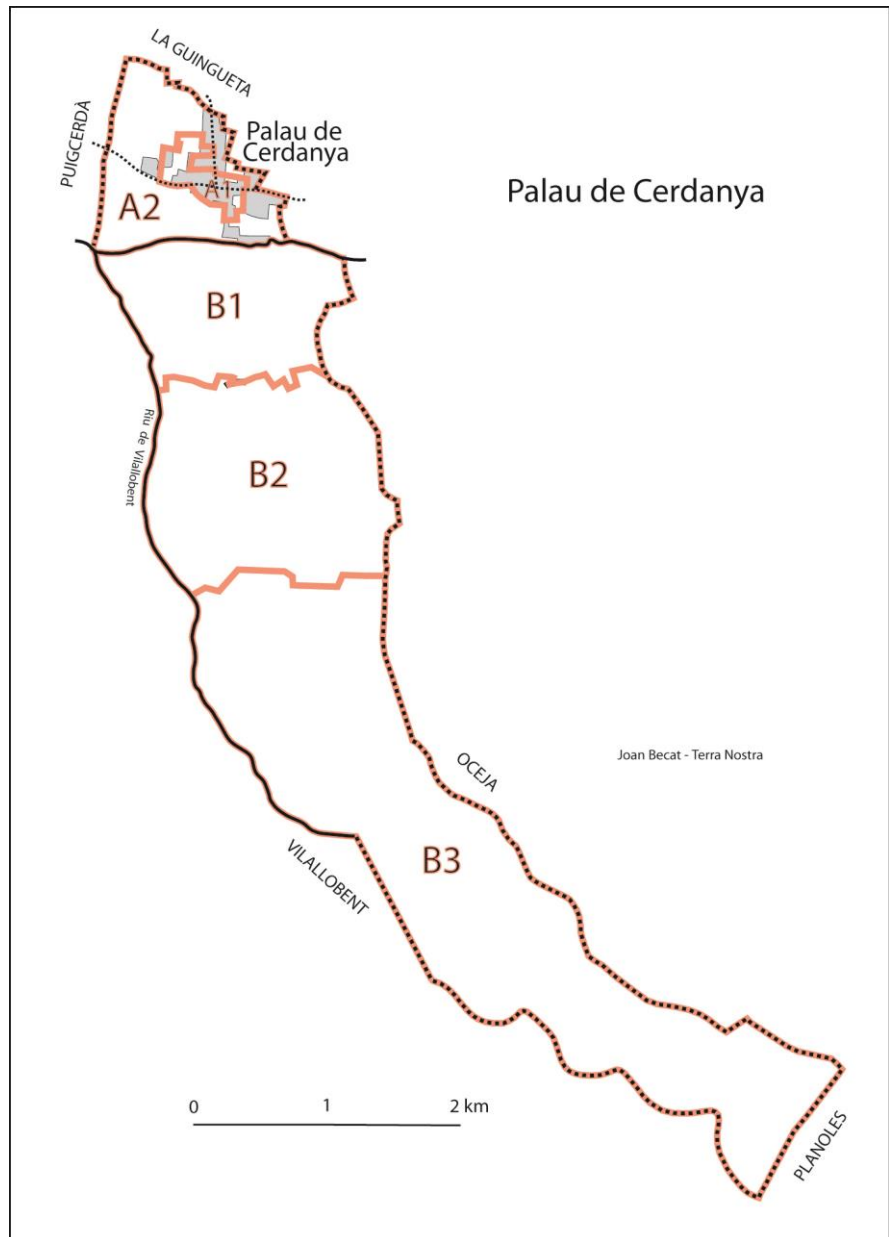

PALAU-DE-CERDAGNE (nom correct: PALAU DE Cerdanya)

Région historique de Cerdagne

Le cadastre de la commune de Palau-de-Cerdagne n'est pas corrigé.

L'Institut Géographique National (IGN, Paris) a corrigé la toponymie de Palau-de-Cerdagne sur son portail internet GEOPORTAIL et sur sa carte au 1:25.000 *Mont-Louis n°2250 ET*.

TOPONYMES ET FEUILLES CADASTRALES	NOM SUR LE CADASTRE ACTUEL	NOM À CORRIGER SUR LE CADASTRE	NOM SUR GEOPORTAIL (portail cartographique de l'IGN)
Sections cadastrales			
B2	La Ballanouse	nom à corriger	l'Avellanosa
B3	Le Boutas	nom à corriger	el Botàs
A2	Camps del Fourn	nom à corriger	-
B1	Camps del Riu	Camps del Riu	Camps del Riu

B2	Ravin de Pauly	nom à corriger	-
B1	Ravin de Souli	nom à corriger	-
B1/B2	Ravin dit Moré	nom à corriger	-
B1/B2	Ruisseau de Naragon	nom à corriger	Riu de N'Aragó
B2	Ravin dit Torrent de Palau	nom à corriger	Riu de Tartàs
B1/B2/B3	Ravin de Villalóvent	nom à corriger	Riu de Vilallobent
B3	Torrent de la Foun Fabre	nom à corriger	-
B3	Torrent d'en Naffri	nom à corriger	-
B3	Ravin dit Torrent de Palau	nom à corriger	Torrent de Palau
Voies et chemins			
B2/B3	Chemin de Charrette	nom à corriger	-
A1/A2	CVO n°5 de Aja à Palau	nom à corriger	-
B3	Chemin de la Fount del Picassou	nom à corriger	-
A1/A2	CVO n°6 de Bourg-Madame à Palau	nom à corriger	-
B3	Sentier	nom à corriger	-
B1/B2	CVO n°8 de la Poble à Palau	nom à corriger	-
B1/B2	CVO n°7 de Palau à la forêt par la Sala	nom à corriger	-
B1/B2	Chemin de propriétaires	nom à corriger	-
B1/B2/B3	CVO n°3 de Palau à Barcelone	nom à corriger	-
B1/B2	Chemin de Tartas	nom à corriger	-
B1	CIC d'Ur à Valcebollère (Embranchement de Nahuja à Villalóvent)	nom à corriger	-
A1/A2	CVO n°2 de Palau à Osséja	nom à corriger	-
B3	Chemin Royal de Puigcerda à Barcelone	nom à corriger	-