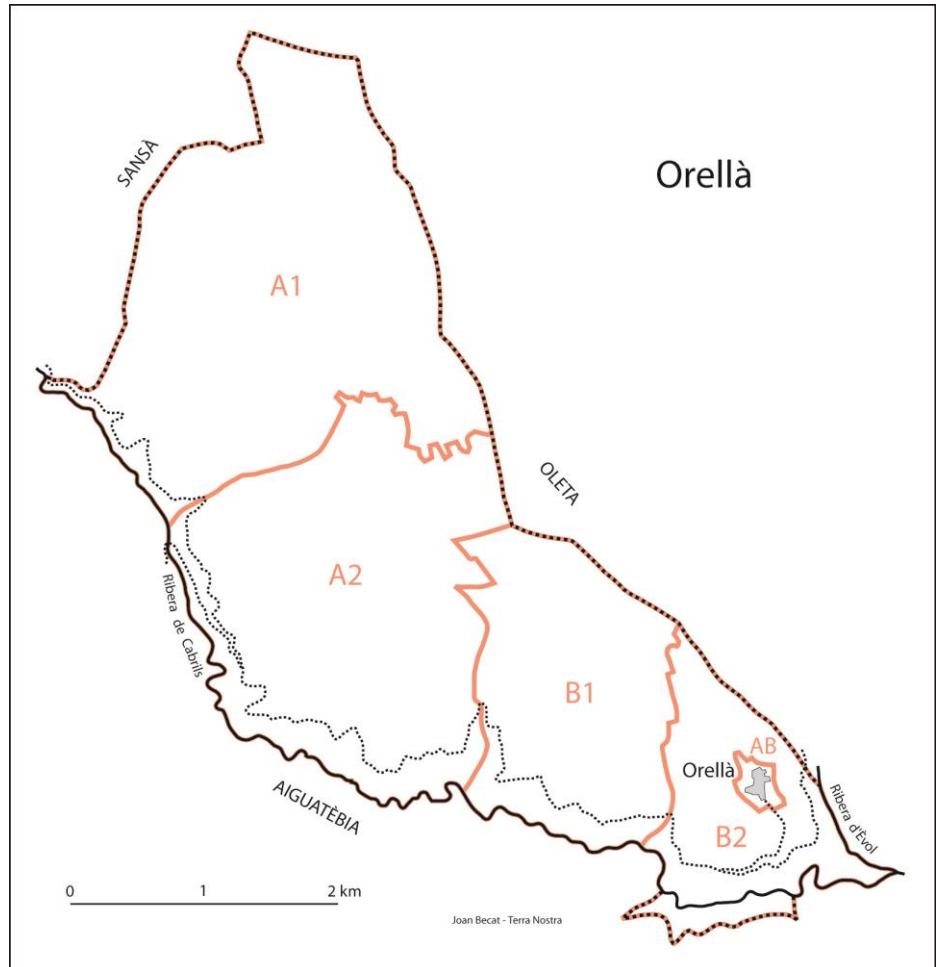

OREILLA (nom correct: ORELLÀ)

Région historique du Conflent

Cadastre corrigé le 7 novembre 2017 à la mairie. Maire: Sauveur CRISTOFOL.

Commande de la Communauté de Communes du Conflent-Canigó.

Responsable à la DGI de Perpignan: Patrick MOUREY, ingénieur du cadastre.

Expert: Joan BECAT, Études Catalanes, Université de Perpignan.

Recueil préliminaire des noms de la commune avec les travaux de Didier PAYRÉ et le 21 août 2012 avec Gérard SALGAS, adjoint, et Joan BECAT.

L'Institut Géographique National (IGN, Paris) a corrigé la toponymie d'Oreilla sur son portail internet GEOPORTAIL et ne l'a pas corrigée sur sa carte au 1:25.000 Font-Romeu n°2249 ET.

Note: Vous trouverez l'ensemble des toponymes d'Oreilla avec leur graphie catalane correcte dans l'Atlas toponímic de Catalunya Nord - Atlas toponymique de Catalogne Nord, éd. Terra Nostra, Prades, 2015, 2 volumes, 970p.

TOPONYMES ET FEUILLES CADASTRALES	NOM SUR LE CADASTRE ANTÉRIEUR	NOM SUR LE CADASTRE ACTUEL CORRIGÉ	NOM SUR GEOPORTAIL (portail cartographique de l'IGN)
Noms de sections cadastrales			
B1	Lartigue	l'Artiga	-
A1	Bas Espès	Bac Espès	Bac Espès
A1	Soucarrat	Bac Socarrat	-
B2	La Bague	la Baga	la Baga