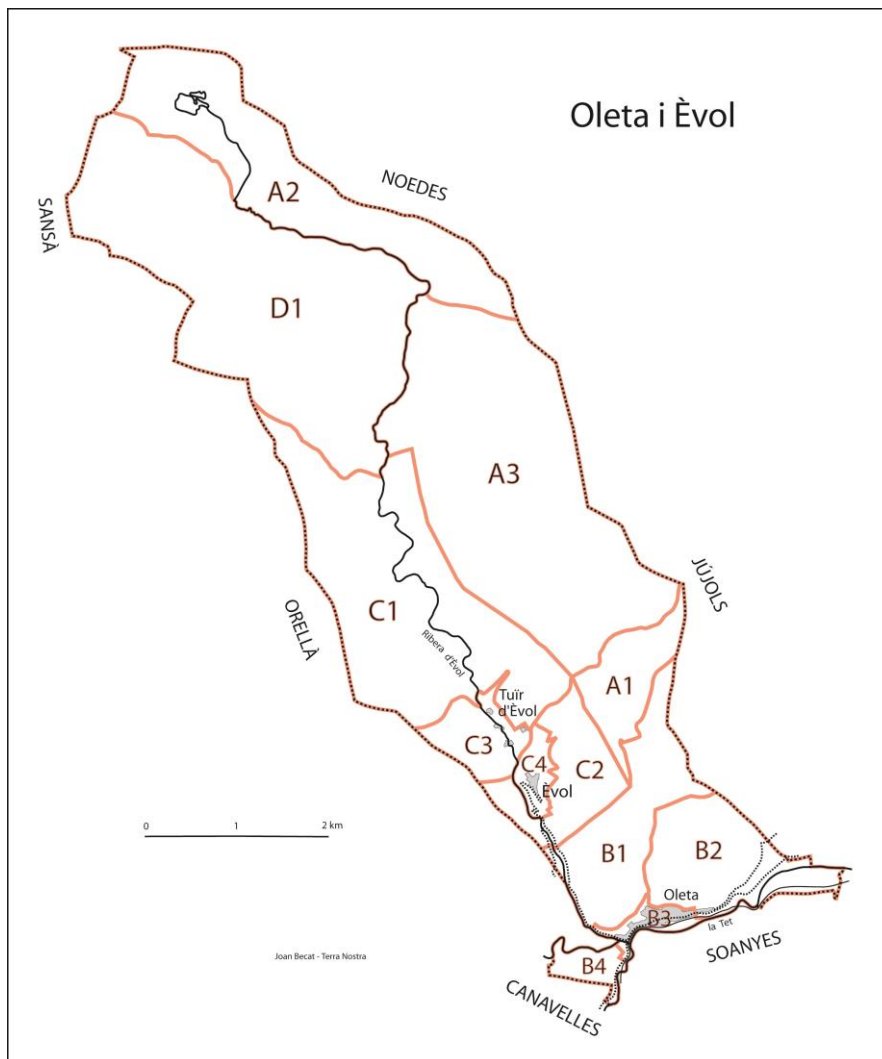

Note: Vous trouverez l'ensemble des toponymes d'Olette-et-Évol avec leur graphie catalane correcte dans l'Atlas toponimic de Catalunya Nord - Atlas toponymique de Catalogne Nord, éd. Terra Nostra, Prades, 2015, 2 volumes, 970p.

B1/B2/C2	Canal nouveau	Rec Nou de la Vila	-
B3/B4	Rivière de Cabrils	Ribera de Cabrils	-
A2/A3/B1/B3/C1/C2 /C3/C4/D1	Rivière d'Évol	Ribera d'Évol	Ribera d'Évol
B2	Torrent de Claranell	Torrent de Claranell	Comall de Claranell
B1/B2/B3	Torrent de la Fount	Torrent de la Font	Torrent de la Font
B2/B3	Torrent de Marcousseil	Torrent de Marcocell	-
B2	Torrent de Saint Goulgat	Torrent de Sant Culgat	Còrrec de Sant Culgat
Voies et chemins			
C2/C4	Chemin de Bia	Camí de Bià	-
C3	Chemin rural	Camí de la Baga	-
B2	Ancien CR dit de la Serre	Camí de la Serra	-
A1/B1	Chemin d'Olette au bois	Camí del Bosc	-
C1	Chemin du bois d'Escoutou à Oreilla	Camí del Bosc d'Escotó	-
C4	Chemin de las Fêches	Camí de les Feixes	-
C4	Chemin del Lladou	Camí del Llevador	-
C2/C4	Chemin del Rec de la Ville	Camí del Rec de la Vila	-
A2	Chemin rural dit de Sansa à Nohèdes	Camí de Sansà a Noedes	-
C2/C3	Chemin de Thuir d'Évol à Oreilla	Camí de Tuïr a Orellà	-
B3	Ancien Chemin d'Évol à Olette	Camí d'Évol	-
C2/C4	Chemin d'Olette à Evol	Camí d'Oleta	-
B1	Chemin d'Olette à Evol	Camí d'Oleta ou Camí d'Évol	-
C2	Chemin d'Évol à Oreilla	Camí d'Orellà	-
B4	Vieille Route de Montlouis	Camí Ral ou Ruta Vella de Montlluís	-
C1/C3/D1	Chemin de la Vaillette	Camí Ramader de la Valleta	-
B4	Vieux Chemin de Mont- Louis à Prades	Camí Vell de Montlluís	-

C4	Carrerade del Vigné	Carrerada del Vinyer	-
C3	Chemin dit la Tire	la Tira	-
A3/B2	CR dit la Tire d'Olette	la Tira d'Oleta	-
Rues et places d'Évol			
C4	-	Carrer del Barbablanc	-
C4	-	Carrer del Barzet	-
C4	-	Carrer del Borrell	-
C4	-	Carrer de l'Esquiú	-
C4	-	Carrer del Ploraire	-
C4	-	Carrer del Reganet	-
C4	-	Correró del Josepó	-
C4	-	Plaça del Cuiner	-
C4	-	Plaça Ludovic Massé	-