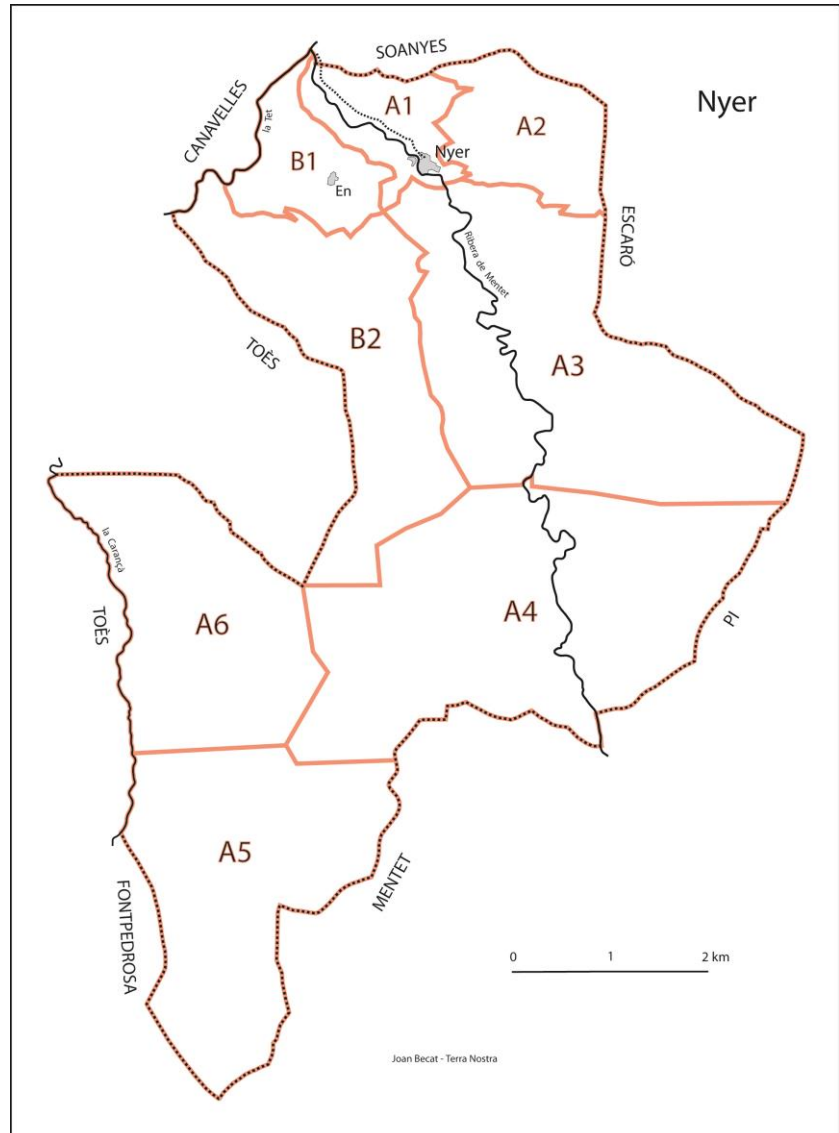

NYER (nom correct)

Région historique du Conflent

Cadastre corrigé le 9 juin 2016 à la mairie. Maire: André ARGILES.

Commande de la Communauté de Communes du Conflent-Canigó. Responsable à la DGI de Perpignan: Patrick MOUREY, ingénieur du cadastre.

Note: Vous trouverez l'ensemble des toponymes de Nyer avec leur graphie catalane correcte dans l'Atlas toponímic de Catalunya Nord - Atlas toponymique de Catalogne Nord, éd. Terra Nostra, Prades, 2015, 2 volumes, 970p.

		Porcinyans	
A4	Ravin de Lorry	Torrent de l'Orri	Còrrec de l'Orri
A1	Ravin	Torrent del Prat d'en Roca	-
B2	Ravin del Ritgerol	Torrent del Ritgerol	Còrrec del Raigerol
A1/A3/B1/B2	Ravin del Roc Roux	Torrent del Roc Roig	-
A6	Ravin dels Alabardés	Torrent dels Alabarders	Còrrec dels Alabarders
A2	Ravin	Torrent dels Camps d'Artís	-
A5	-	-	Còrrec dels Caps dels Rocs
A5	Ravin des Clots	Torrent dels Clots	Còrrec dels Clots
A2	Ravin de Cougouls	Torrent dels Cogulls	-
A3	Ravin del Coill de Bernat	Torrent dels Colits	Còrrec dels Colits
A2	Ravin des Coums	Torrent dels Còms	-
A4	Ravin des Courtalets	Torrent dels Cortalets	Còrrec dels Cortalets
B2	Ravin dels Morts	Torrent dels Morts	Còrrec dels Morts
B1	Ravin del Soula	Torrent del Solà	-
A5	-	-	Còrrec del Solà de la Serp
A4	Ravin del Soula del Blau	Torrent del Solà del Blai	-
A1/B1	Ravin de Soubeilla	Torrent del Solellar	-
A1	Ravin	Torrent dels Olius	-
A3/B2	Ravin de Moureriés	Torrent de Moreries	-
A4/B2	Ravin den Fons	Torrent d'en Fons	Còrrec d'en Fons
A5	Ravin de Caret	Torrent de Queret	-
A4	Ravin de Carrouts	Torrent de Querroig	Còrrec de Querroig
A5	Ravin de Rives Blanques	Torrent de Ribes Blanques	-
A2	Ravin de Tartras	Torrent de Tartagó	Còrrec de Tartràs
A1/B1	Ravin de Tremen	Torrent de Trement	Còrrec de Trement
Voies et chemins			
A1	Ancien Chemin de la	CR dit Camí de la Farga	-

		Queret	
Rues			
A1	-	Camí de la Font	-
A1	-	Camí d'En	-
A1	-	Carrer de la Font	-
A1	-	Carrer Santa Anna	-
A1	-	Impasse de la Farga	-
A1	-	Rue de la Baga	-