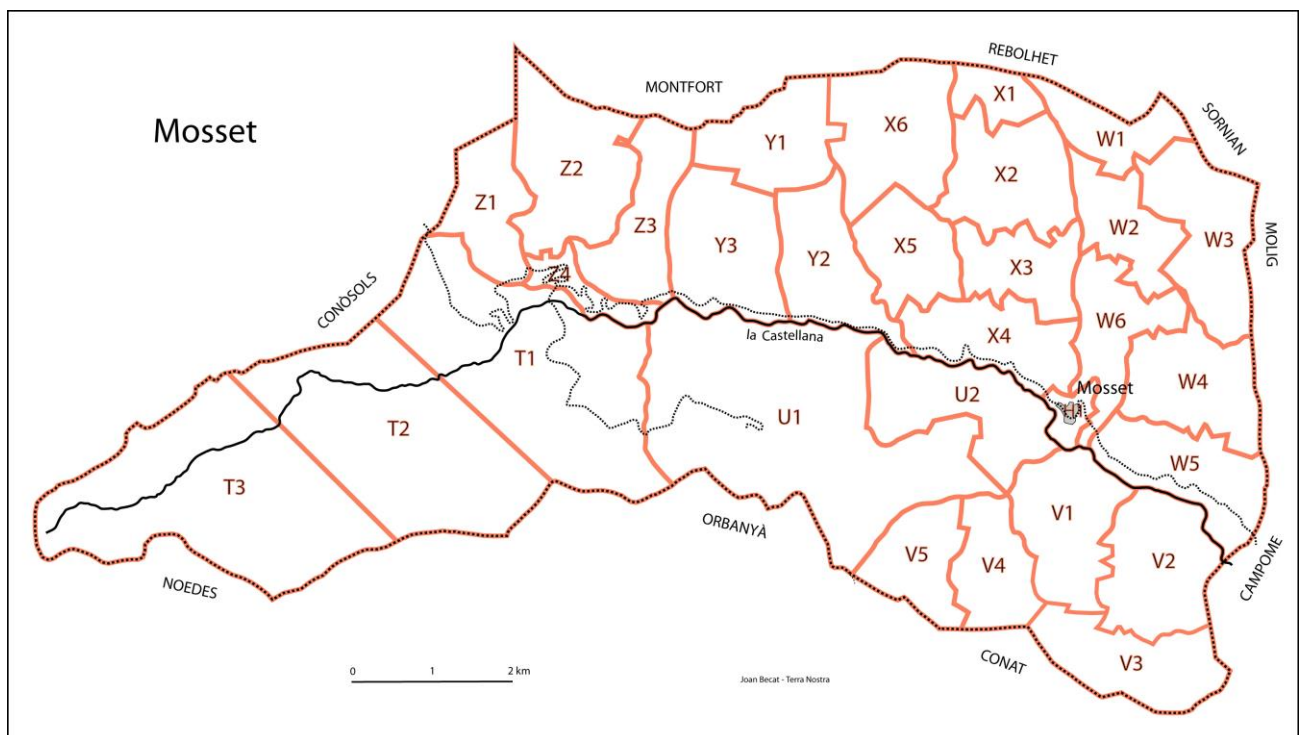

MOSSET (nom correct)

Région historique du Conflent

Cadastre corrigé le 24 mai 2016 à la mairie. Maire: Henri SENTENAC. Commission municipale: Jean HENRIC, adjoint, Henri SENTENAC, maire.

Commande de la Communauté de Communes du Conflent-Canigó.

Responsable à la DGI de Perpignan: Patrick MOUREY, ingénieur du cadastre.

Expert: Joan BECAT, Études Catalanes, Université de Perpignan.

Recueil préliminaire des noms de la commune les 26 et 28 août 1998 avec René MESTRES, ancien maire, Jean GRAU, Antoni GLORY, et le 27 juillet 2006 avec Georges GIRONÈS, Jacqueline GIRONÈS, René MESTRES et Joan BECAT.

L'Institut Géographique National (IGN, Paris) a corrigé la toponymie de Mosset sur son portail internet GEOPORTAIL L'IGN l'a corrigée sur la partie de la commune sur sa carte au 1:25.000 *Prades n°2348 ET*, et ne l'a pas corrigée sur la partie située sur sa carte *Font-Romeu n°2249 ET*.

Note: Vous trouverez l'ensemble des toponymes de Mosset avec leur graphie catalane correcte dans l'Atlas toponimic de Catalunya Nord - Atlas toponymique de Catalogne Nord, éd. Terra Nostra, Prades, 2015, 2 volumes, 970 p.

TOPONYMES ET FEUILLES CADASTRALES	NOM SUR LE CADASTRE ANTÉRIEUR	NOM SUR LE CADASTRE ACTUEL CORRIGÉ	NOM SUR GEOPORTAIL (portail cartographique de l'IGN)
Noms de sections cadastrales			
X4	Als Abaillans	els Avellans	-
U2	Le Bach	el Bac	el Bac