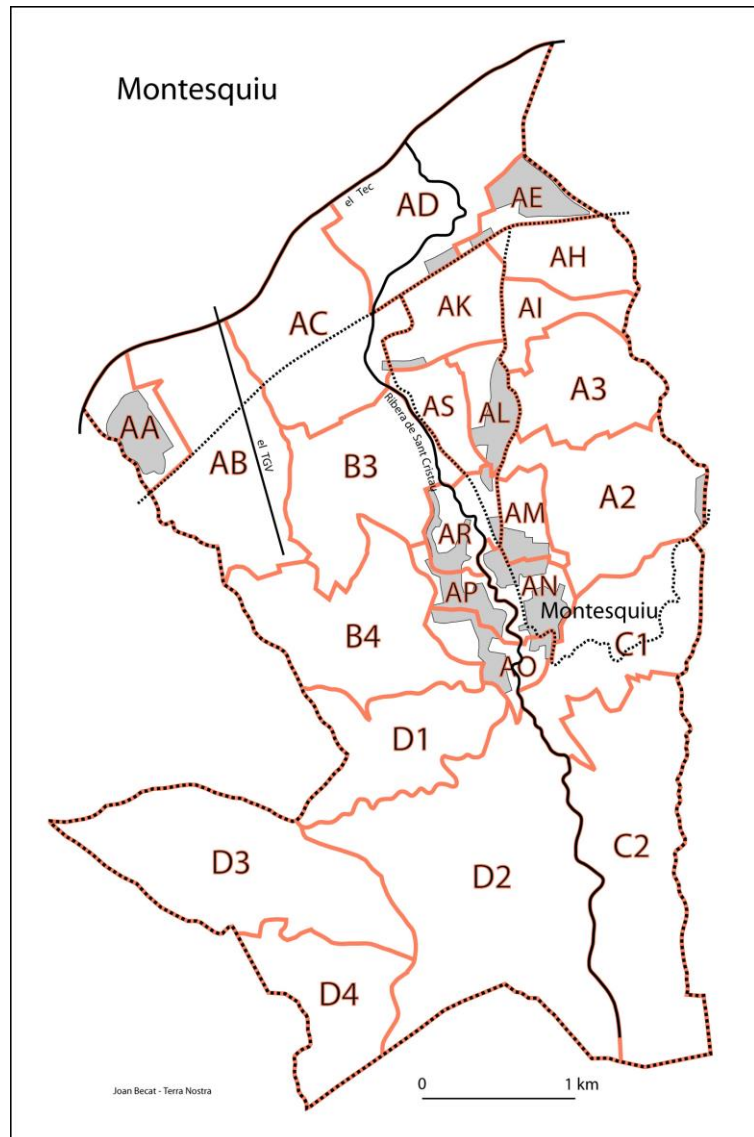

MONTESQUIEU (nom correct: MONTESQUIU)

Région historique du Roussillon

Cadastre corrigé le 24 mai 2012 à la mairie, à l'initiative de la DGI de Perpignan. Maire: Huguette PONS. Commission municipale: Sabine BEDEL, Serge CARRÈRE, Jean CASTENÉ, Guy CODINACH, Michel DE LA CHAPELLE, Serge HERMITTE, premier adjoint, Yves JONCA, Amédine MAS, Huguette PONS, maire, Maurica SOLÈS.

L'Institut Géographique National (IGN, Paris) a corrigé la toponymie de Montesquieu sur son portail internet GEOPORTAIL et sur sa carte au 1:25.000 *Banyuls-Col du Perthus n°2549 OT*.

Note: Vous trouverez l'ensemble des toponymes de Montesquieu avec leur graphie catalane correcte dans l'Atlas toponímic de Catalunya Nord - Atlas toponymique de Catalogne Nord, éd. Terra Nostra, Prades, 2015, 2 volumes, 970p.

A2	Ravin des Correcs	els Còrrecs	-
B3/B4	Correc Servé	Còrrec Server	-
C1	-	-	Font del Carex
D2	-	-	Font del Corb
D2	-	-	Font del Faig
D2	-	-	Font dels Fangassos
AA/AB/AC/AD/AH/ AK	-	Rec de les Alberes	Rec de les Alberes
AC/AD	-	Rec de Palau	Rec del Molí de Brullà
AA/AB	Ravin de Molas	Ribera del Molàs	-
AC/AD/AN/AO/AP/ AR/AS/B3/C1/C2/D 2	Ravin de Saint Christou /Rivière de Saint Christophe	Ribera de Sant Cristau	Còrrec de Sant Cristau
Voies et chemins			
C1	-	CR dit Camí de la Cadenissa	-
C2	Chemin de Montesquieu à la Glaude	CR dit Camí de la Collada d'en Glauda	-
C1/C2/D2	Chemin de Montesquieu à la Montagne	CR dit Camí de la Muntanya	-
A2/A3	Chemin de la Serre	CR dit Camí de la Serra	-
AO	CR de l'Abail	CR dit Camí de la Vall	-
AM/AN/A3	CR des Anglades	CR dit Camí de les Anglades	-
B4/D1	Chemin de l'Ecluse à Montesquieu	CR dit Camí de les Cluses	-
AN	Chemin de las Costes	CR dit Camí de les Costes	-
AC	VC n°4 des Trompettes à Villelongue	VC n°4 dite Camí de les Trompetes	-
AE	Chemin des Vignes	CR dit Camí de les Vinyes	-
AC	-	CR dit Camí del Garrigàs	-
C1	Chemin de Montesquieu à l'Hort del Fourrou	CR dit Camí de l'Hort del Forro	-
AO	CR du Mas Blay	CR dit Camí del Mas	-