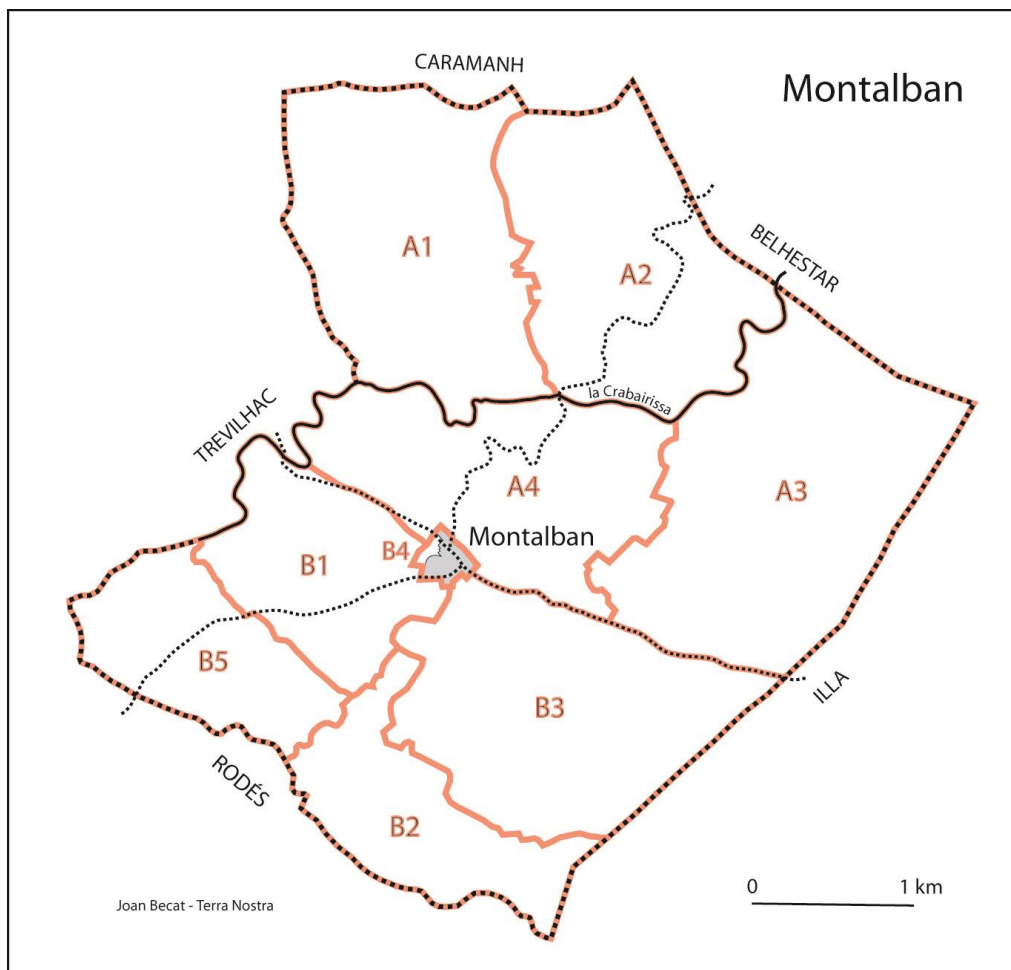

# MONTALBA-LE-CHÂTEAU (nom correct: MONTALBAN)

Région historique des Fenouillèdes

Cadastre corrigé le 29 novembre 2016 à la mairie. Maire: Jean-Jacques CADÉAC. Commission municipale: Jean-Jacques CADEAC, maire, Paul PÉRARNAU.

L'Institut Géographique National (IGN, Paris) n'a pas corrigé la toponymie de Montalba-le-Château sur son portail internet GEOPORTAIL ni sur sa carte au 1:25.000 *Thuir-Ille n°2448 OT*.

TOPONYMES ET FEUILLES CADASTRALES	NOM SUR LE CADASTRE ANTÉRIEUR	NOM SUR LE CADASTRE ACTUEL CORRIGÉ	NOM SUR GEOPORTAIL (portail cartographique de l'IGN)
<b>Noms de sections cadastrales</b>			
B3	Abeuradou	<b>les Abeuradors</b>	-
A1	Larnaude	<b>l'Arnauda</b>	-
A3	Arnauto ou Rec d'en	<b>Arnauton ou Rèc d'en</b>	-