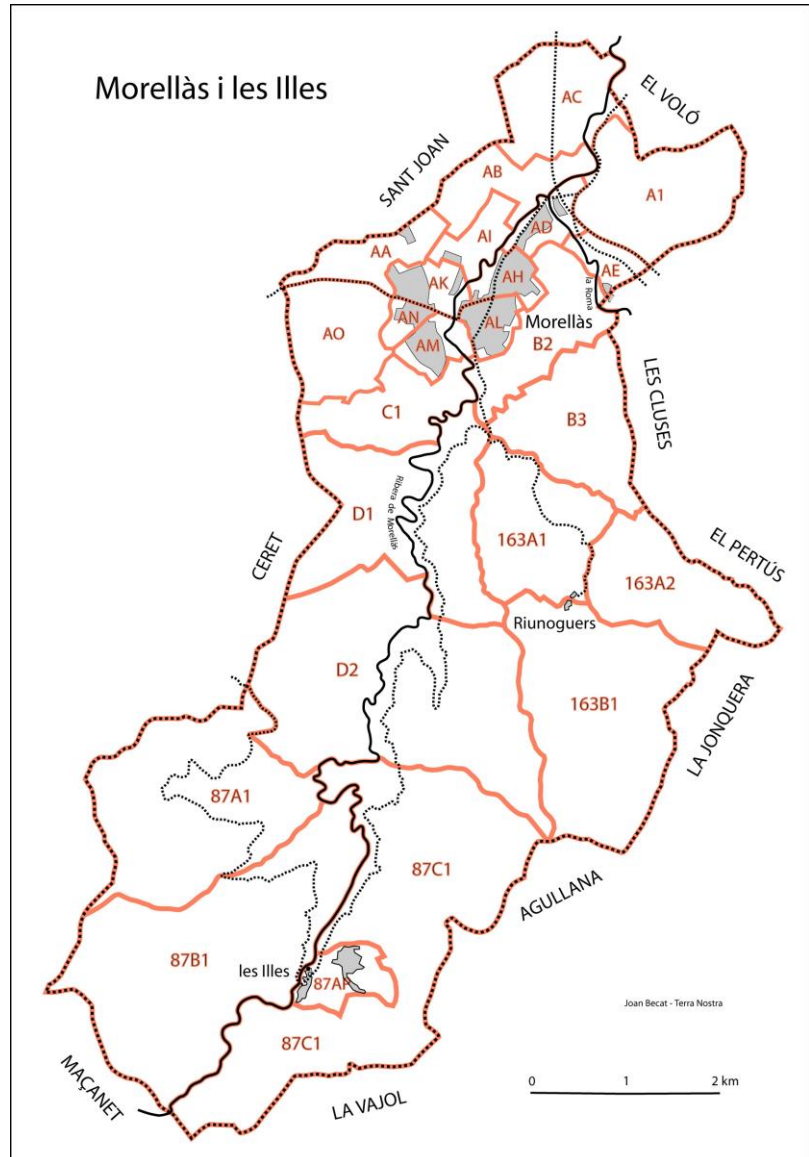

MAUREILLAS-LAS-ILLAS (nom correct: MORELLÀS I LES ILLES)

Région historique du Vallespir

Cadastre corrigé le 2 octobre 2009 à la mairie, à l'initiative de la DGI de Perpignan. Maire: André BORDANEIL. Commission municipale: André BORDANEIL, maire, Laurent BOSCHSACOMA, Gérard BUJETTE, Jean-Jacques JUSTAFRÉ, Martine LAPORTE MAS, adjointe, Alain LOCATELLI, Christian L'HOSTIS, Armand MALIRACH, adjoint, Paul MUNOZ, Martin QUINTANA, Annie SALEILLES.

Note: Vous trouverez l'ensemble des toponymes de Maureillas-Las-Illas avec leur graphie catalane correcte dans l'Atlas toponímic de Catalunya Nord - Atlas toponymique de Catalogne Nord, éd. Terra Nostra, Prades, 2015, 2 volumes, 970p.

A1	Ravin de la Jasse	Rec de la Jaça	-
A1	Ravin de la Nogarède	Rec de la Noguereda	-
87A1	-	-	Rec de la Quera
A1	Rec de la Rourède d'en Brunet	Rec de la Roureda d'en Brunet	-
A1	Ravin de la Siourède	Rec de la Siureda	-
A1	Rec del Bach	Rec del Bac	-
A1	Rec del Cadeill	Rec del Cadell	-
A1	Rec del Cazot d'en Conte	Rec del Casot d'en Conte	-
AE/A1	Rec del Gourg d'Adalt	Rec del Gorg de Dalt	-
87A1	Rec de l'Escoursou	Rec de l'Escrucó	-
87A1	Ravin	Rec del Mas del Comó	-
A1	Ravin del Mas d'en Conte	Rec del Mas d'en Conte	-
AK/AM/B2	Ruisseau du Moulin	Rec del Molí	-
AM/AO/C1		Rec de Morellàs	-
A1	Rec d'en Bazillac	Rec d'en Basillac	-
87C1	Rivière de las Illas	Ribera de les Illes	Ribera de les Illes
AB/ACAD/AH/AIAS K/AM/A1/C1/D1	Rivière de Maureillas	Ribera de Morellàs	Rivière de Maureillas
87A1/D2	Ravin del Riu	Riu del Salguer	Còrrec del Riu
AB/AC/AD/AE/A1	Rivière de Rome	la Roma	-
AM	-	-	el Turó
Voies et chemins			
AO/C1	Chemin	Camí de Calça Roig	-
AC	Chemin de Collioure à Céret	Camí de Ceret a Cotlliure	-
AM	Chemin de la Bigue Baraillade	Camí de la Biga Barallada	-
C1/D1	Chemin de la Clapère	Camí de la Clapera	-
B2/B3	Chemin de la Serre	Camí de la Serra	-
87AP/87C1	Chemin de la Bajol à Las Illas /Chemin de Coll de	Camí de la Vajol	-