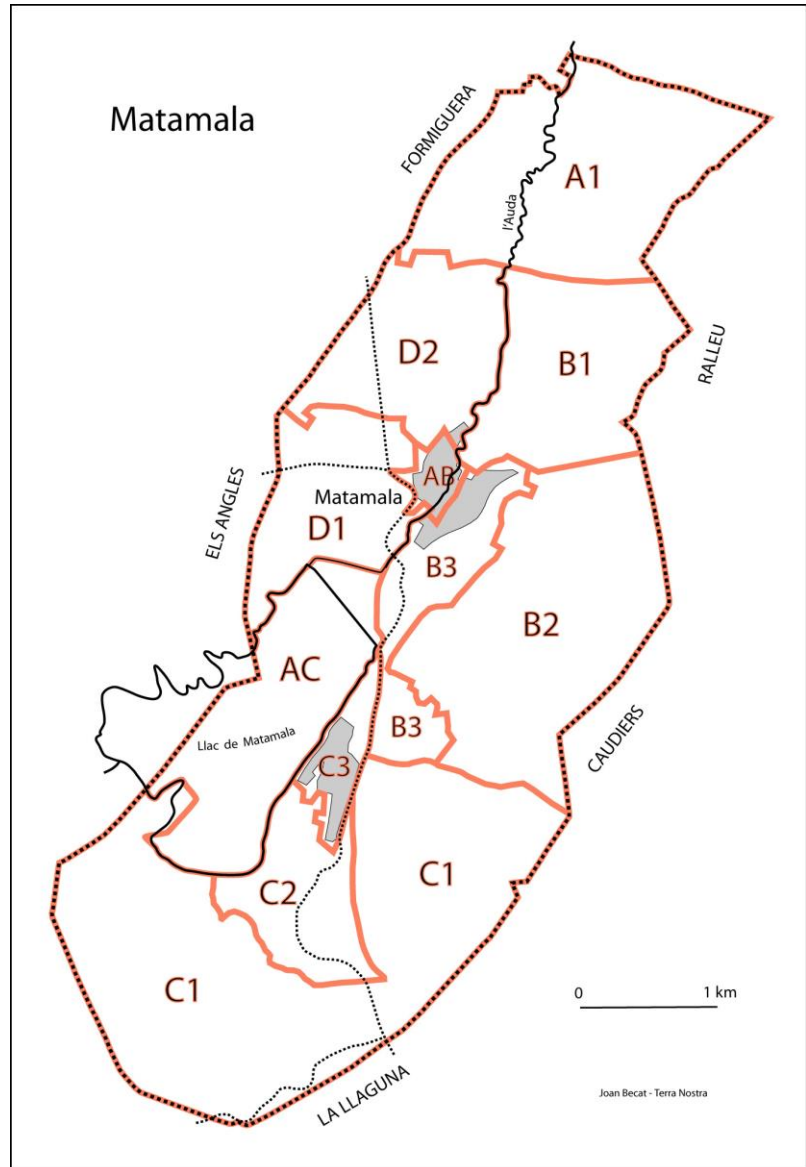

MATEMALE (nom correct: MATAMALA)

Région historique du Capcir.

Cadastre corrigé le 12 avril 2010 à la mairie, à l'initiative de la DGI de Perpignan. Maire: Raymond TRILLES. Responsable à la DGI de Perpignan: Patrick MOUREY, ingénieur du cadastre.
Expert: Joan BECAT, Études Catalanes, Université de Perpignan.

Recueil préliminaire des noms de la commune le 7 novembre 2006, à la mairie, avec Joseph MOIOLA et Michel NOGUÈS, et le 29 août 2009 avec Raymond TRILLES, maire, Pierre VERGÈS et Joan BECAT.

L'Institut Géographique National (IGN, Paris) a corrigé la toponymie de Matemale sur son portail internet GEOPORTAIL et sur sa carte au 1:25.000 *Font-Romeu 2249 ET*.

Note: Vous trouverez l'ensemble des toponymes de Matemale avec leur graphie catalane correcte dans l'Atlas toponímic de Catalunya Nord - Atlas toponymique de Catalogne Nord, éd. Terra Nostra, Prades, 2015, 2 volumes, 970p.

TOPONYMES ET FEUILLES CADASTRALES	NOM SUR LE CADASTRE ANTÉRIEUR	NOM SUR LE CADASTRE ACTUEL CORRIGÉ	NOM SUR GEOPORTAIL (portail cartographique de l'IGN)
Noms de sections cadastrales			
A1	Bach et Pla de las Salères	Bac de les Saleres	Bac de les Saleres
A1	Soula et Bac del Pleyt	Bac del Pleit	Bac del Pleit
B1	La Balladrouse	la Baladrosa	la Baladrosa