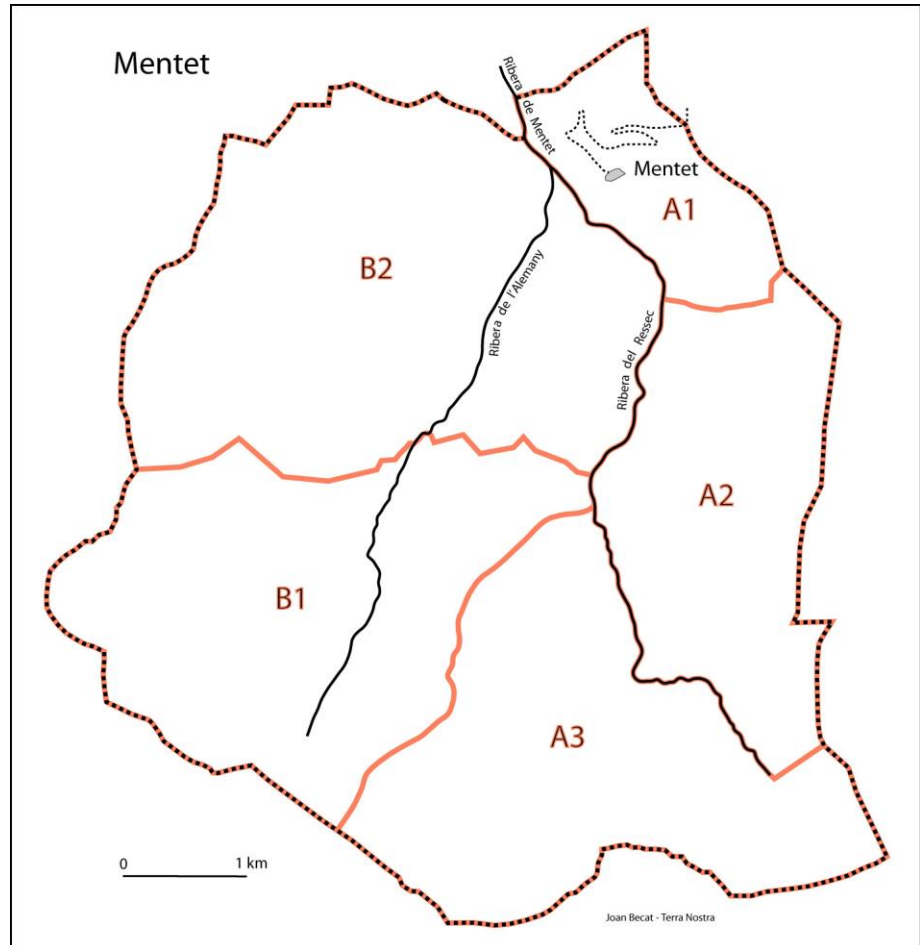

MANTET (nom correct: MENTET)

Région historique du Conflent

Cadastre corrigé le 26 juin 2016 à la mairie. Maire: Jean-Luc Blaise. Commission municipale: Jean-Luc BLAISE, maire, Maryse MAURY, adjointe.

Commande de la Communauté de Communes du Conflent-Canigó.

Responsable à la DGI de Perpignan: Patrick MOUREY, ingénieur du cadastre.

Expert: Joan BECAT, Études Catalanes, Université de Perpignan.

Recueil préliminaire des noms de la commune en 1988 et 1997 avec Mònica BATLLE, Ramon GUAL, Jean RIGOLI et Joan BECAT.

L'Institut Géographique National (IGN, Paris) a corrigé la toponymie de Mantet sur son portail internet GEOPORTAIL et ne l'a pas corrigée sur sa carte au 1:25.000 *Mont-Louis n°2250 ET*.

Note: Vous trouverez l'ensemble des toponymes de Mantet avec leur graphie catalane correcte dans l'Atlas toponímic de Catalunya Nord - Atlas toponymique de Catalogne Nord, éd. Terra Nostra, Prades, 2015, 2 volumes, 970p.

TOPONYMES ET FEUILLES CADASTRALES	NOM SUR LE CADASTRE ANTÉRIEUR	NOM SUR LE CADASTRE ACTUEL CORRIGÉ	NOM SUR GEOPORTAIL (portail cartographique de l'IGN)
Noms de sections cadastrales			
B2	Lalemany	l'Alemanya	l'Alemanya
B2	Lo Bach	el Bac	el Bac
B1	Bague de la Portelle	la Baga de la Portella	la Baga de la Portella
B2	Bague des Couillets	Baga dels Collets	-