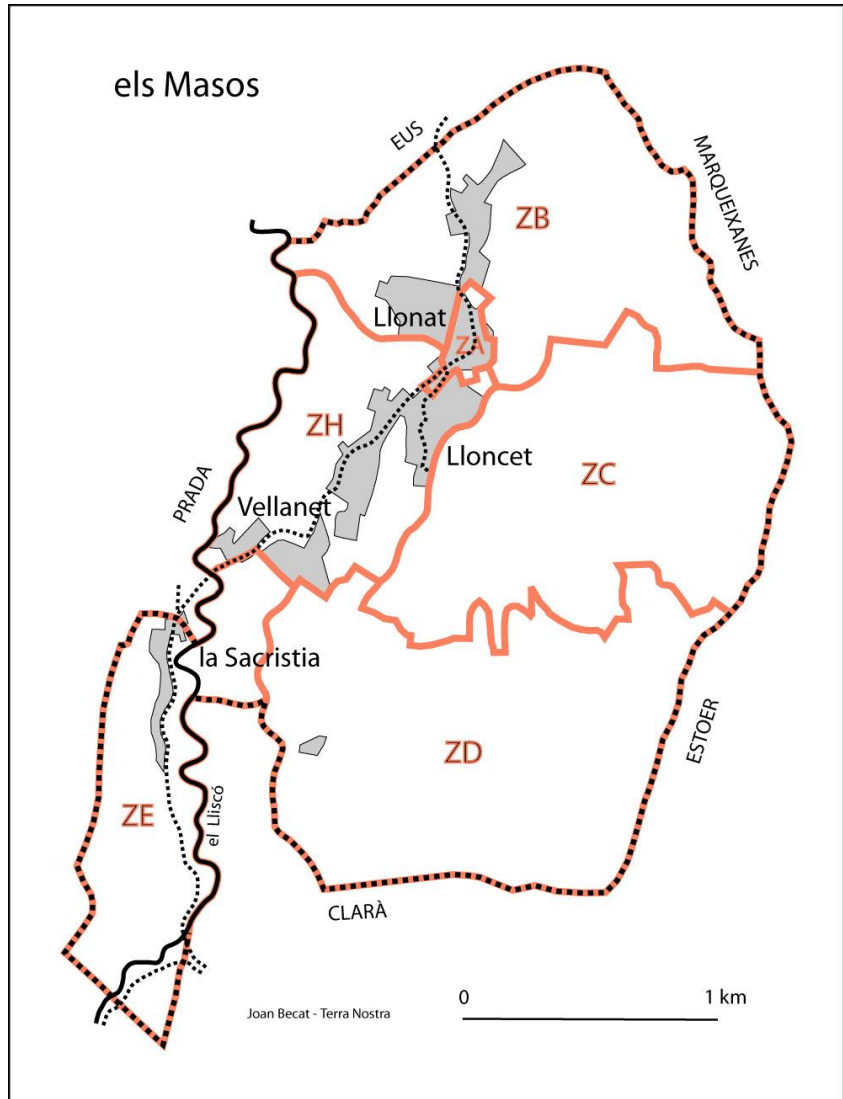

LOS MASOS (nom correct: ELS MASOS)

Région historique du Conflent

Cadastre corrigé le 30 janvier 2018 à la mairie. Maire: Guy CASSOLY.
Commande de la Communauté de Communes du Conflent-Canigó.
Responsable à la DGI de Perpignan: Patrick MOUREY, ingénieur du cadastre.
Expert: Joan BECAT, Études Catalanes, Université de Perpignan.

Recueil préliminaire des noms de la commune le 18 août 1999 avec Jeanne CAMPS, Guy CASSOLY, maire, Joan BECAT.

L'Institut Géographique National (IGN, Paris) a corrigé la toponymie des Masos sur son portail internet GEOPORTAIL et sur ses cartes au 1:25.000 Prades n°2348 ET et Massif du Canigou n°2349 ET.

Note: Vous trouverez l'ensemble des toponymes des Masos avec leur graphie catalane correcte dans l'Atlas toponímic de Catalunya Nord - Atlas toponymique de Catalogne Nord, éd. Terra Nostra, Prades, 2015, 2 volumes, 970p.

TOPONYMES ET FEUILLES CADASTRALES	NOM SUR LE CADASTRE ANTÉRIEUR	NOM SUR LE CADASTRE ACTUEL CORRIGÉ	NOM SUR GEOPORTAIL (portail cartographique de l'IGN)
Noms de sections cadastrales			
ZB	Ardenes	Ardenes	Ardenes
ZE	Bohère	Boera	-
ZB	Camp Llong	Camp Llong	Camp Llong
ZB	Clot Canal	Clot Canal	-