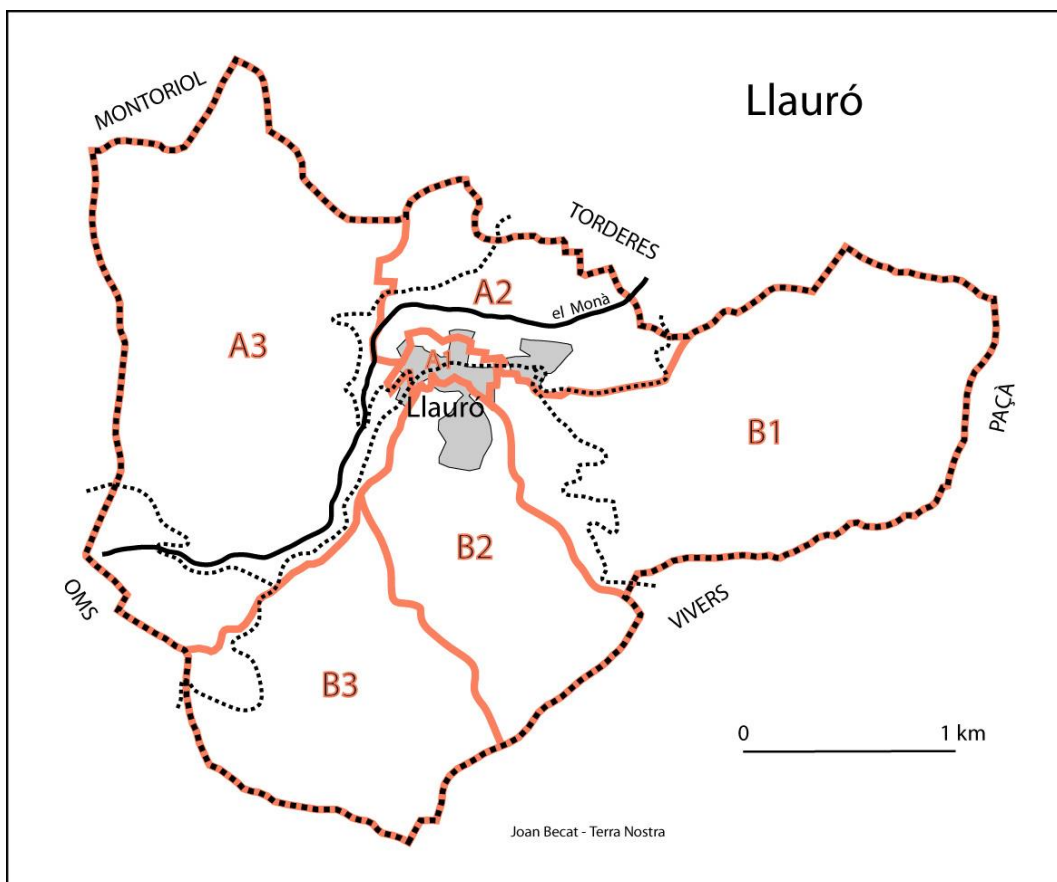

Expert: Joan PEYTAVÍ, Études Catalanes, Université de Perpignan.

L'Institut Géographique National (IGN, Paris) a corrigé la toponymie de Llauro sur son portail internet GEOPORTAIL et sur sa carte au 1:25.000 *Ceret n°2449 OT*.

Note: Vous trouverez l'ensemble des toponymes de Llauro avec leur graphie catalane correcte dans *l'Atlas toponímic de Catalunya Nord - Atlas toponymique de Catalogne Nord*, éd. Terra Nostra, Prades, 2015, 2 volumes, 970p.

A3	Ravin des Aygals	Còrrec dels Aiguals	Còrrec dels Aiguals
A3	Ravin du Serrat	Còrrec des Serrat	-
A3	Ravin des Rabassés	Còrrec dels Rabassers	-
A2	Ravin des Soucarrats Beills	Còrrec dels Socarrats Vells	Còrrec dels Socarrats Vells
A2/B1	Ravin du Vigné D'Avail	Còrrec del Vinyer d'Avall	-
A3	Ravin de Mouscaillou	Còrrec de Moscalló	Còrrec de Moscalló
A3	Ravin de sau	Còrrec de Sau	-
A3	Ravin de Forré Blanc	Còrrec de Torrer Blanc	-
B1	Coste Beille	Costa Vella	-
B3	Foun dels Masos	Font dels Masos	-
A2/A3	Rivière du Mona	Ribera de Monà	el Monà
A3	Rivière de Caraps	Ribera de Queraps	-