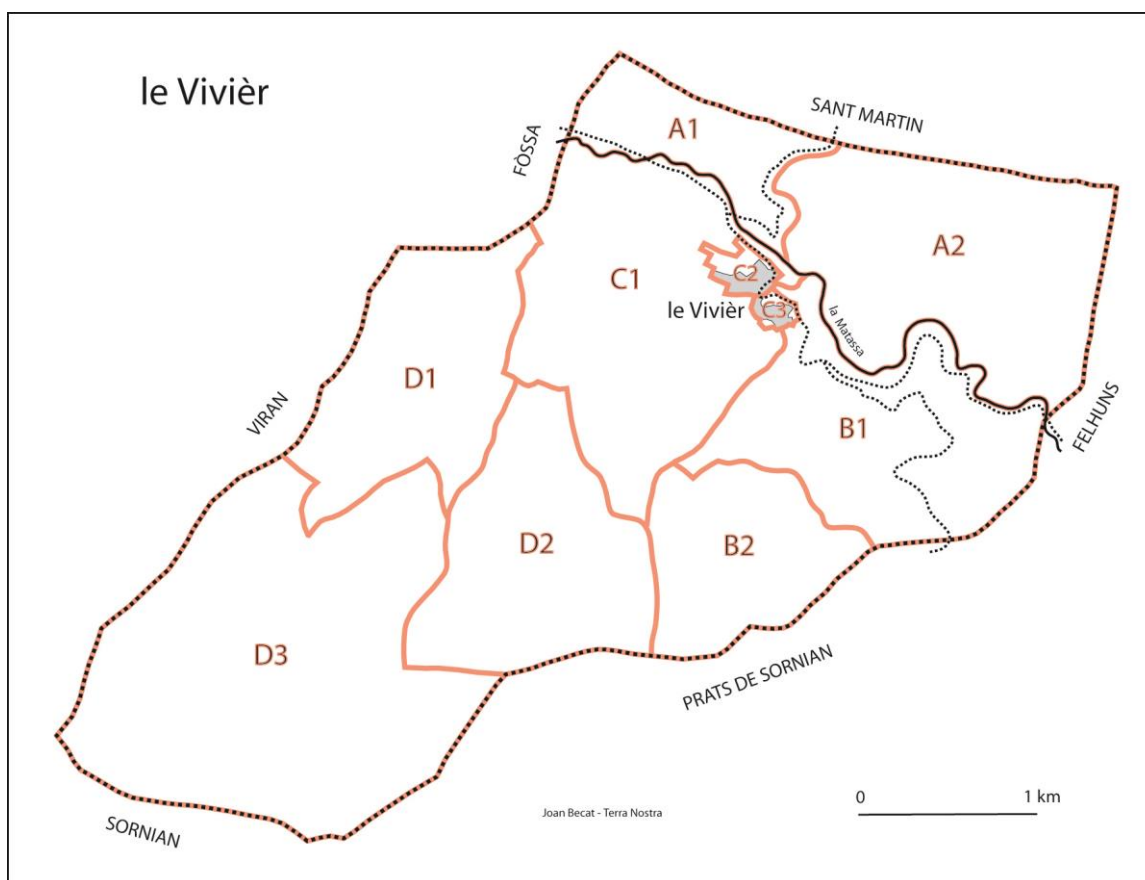

LE VIVIER (nom correct: LE VIVIÈR)

Région historique des Fenouillèdes

Cadastre corrigé le 15 juillet 2015 à la mairie. Maire: Michel BÉNET. Commission municipale: Michel BÉNET, maire, Gérard MARCEROU.

Commande du Conseil Départemental des Pyrénées-Orientales.

Responsable à la DGI de Perpignan: Patrick MOUREY, ingénieur du cadastre.

Expert: Joan BECAT, Études Catalanes, Université de Perpignan. Assesseur linguistique: Florian VERNET, APRENE et Université de Montpellier.

Recueil préliminaire des noms de la commune en 1983 par M. CABANIS et Jacques VEYRIÉ.

L'Institut Géographique National (IGN, Paris) n'a pas corrigé la toponymie du Vivier sur son portail internet GEOPORTAIL ni sur sa carte au 1:25.000 Prades n°2348 ET.

TOPONYMES ET FEUILLES CADASTRALES	NOM SUR LE CADASTRE ANTÉRIEUR	NOM SUR LE CADASTRE ACTUEL CORRIGÉ	NOM SUR GEOPORTAIL (portail cartographique de l'IGN)
Noms de sections cadastrales			
D2	La Clapadou	l'Aclapador	-
B2	Aygues Bioules	Aigas Biulas	-
B1	L'Arc	l'Arc	-