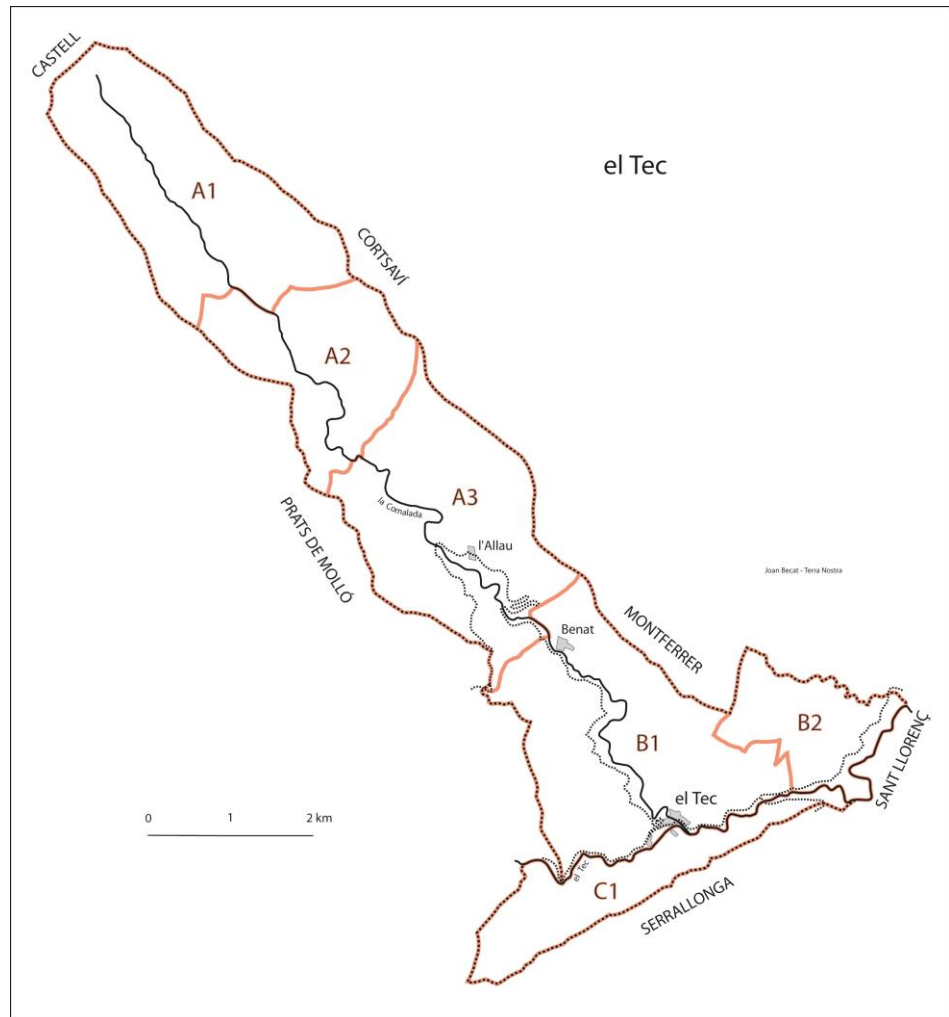

L'Institut Géographique National (IGN, Paris) a corrigé la toponymie du Tech sur son portail internet GEOPORTAIL et sur sa carte au 1:25.000 *Massif du Canigou n°2349 ET*.

Note: Vous trouverez l'ensemble des toponymes du Tech avec leur graphie catalane correcte dans l'Atlas toponímic de Catalunya Nord - Atlas toponymique de Catalogne Nord, éd. Terra Nostra, Prades, 2015, 2 volumes, 970p.