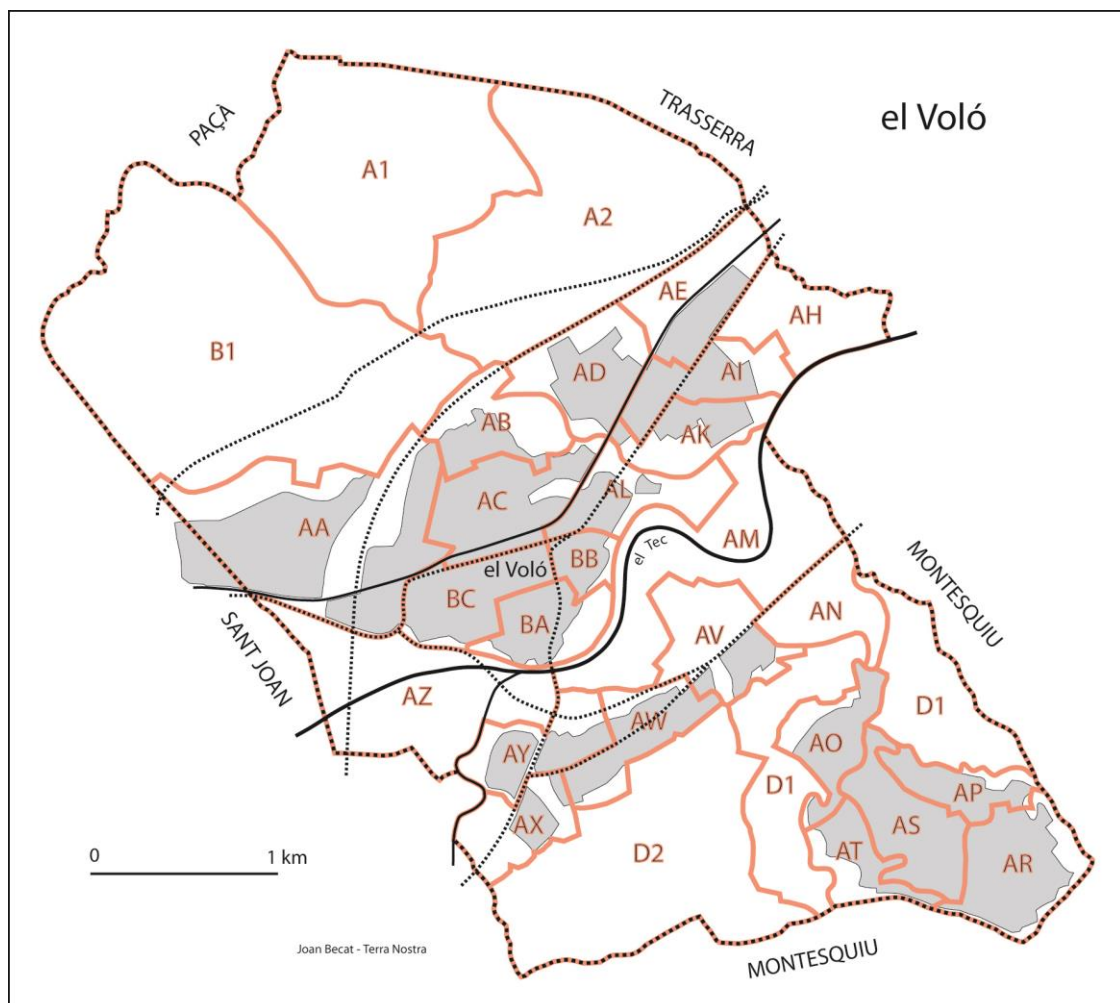

LE BOULOU (nom correct: EL VOLÓ)

Région historique du Roussillon

Cadastre corrigé le 31 janvier 2003 à la mairie, à l'initiative de la DGI de Perpignan. Maire: Jean-Pierre SALGAS. Commission municipale: Marc PEUS, adjoint, Alain SANTRAILLE, adjoint, Pierre BÈS, Jean PUJOL, Jean-Louis MASGRAU.

Note: Vous trouverez l'ensemble des toponymes du Boulou avec leur graphie catalane correcte dans l'Atlas toponímic de Catalunya Nord - Atlas toponymique de Catalogne Nord, éd. Terra Nostra, Prades, 2015, 2 volumes, 970 p.

A1	Mas d'en Noell	Mas d'en Noell	Mas d'en Noell
A1	-	-	Mas d'en Pascal
D2	Mas d'en Rossigno	Mas d'en Rossinyol	Mas Rossinyol
A1	Mas d'en Descalps	Mas Descalç	Mas d'en Descalps
A2	Mas Llinas	Mas Llinàs	Mas Llinàs
AP	-	-	Mas Molàs
AM	-	La Resclosa	-
BB	-	Santa Maria (Église)	-
AX	-	les Thermes	-
Eau			
AI	Agouille de la Serre	Agulla de la Serra	-
AL	Agouille de las Coumeilles	Agulla de les Escomelles	-
AH/AI	Agouille d'en Pardeilles	Agulla d'en Pradells	-
AE/A2	Ravin de Brugues	Còrrec de Brugues	-
AE/AH	Ravin de Canavère	Còrrec de la Canavera	Còrrec de la Canavera
D2	Ravin del Carbassal dit de la Couillade de la Barre	Còrrec de la Collada de la Barra	Rec de la Collada de la Barra
AR	Ravin de la Figuérasse	Còrrec de la Figuerassa	Còrrec de la Figuerassa
A1/A2	Ravin de la Guille	Còrrec de la Guilla	Còrrec de la Guilla
A1	Ravin de la Madraguère	Còrrec de la Madraguera	Còrrec de la Madraguera
A2	Ravin de la Rectorie	Còrrec de la Rectoria	-
A1	Ravin de la Redoute	Còrrec de la Redubta	-
A2	Ravin de la Serre	Còrrec de la Serra	-
A2	Ravin de la Serre dels Gascous	Còrrec de la Serra dels Gascons	-
B1	Ravin del Cap Donat	Còrrec del Cap Donat	Còrrec del Cap Donat
AX	Ravin del Conte	Còrrec del Comte	-
B1	Ravin de las Parex	Còrrec de les Parets	-
A1	Ravin de las Tachounères	Còrrec de les Teixoneres	Còrrec de les Teixoneres