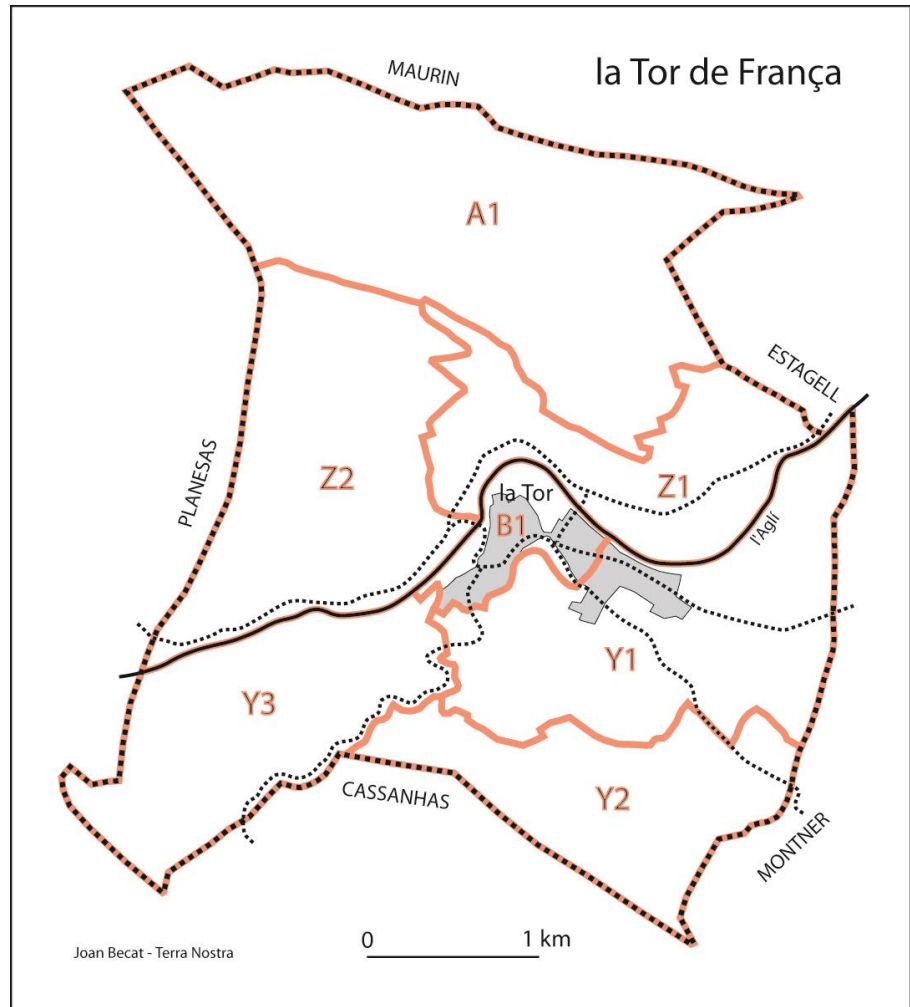

# LATOR-DE-FRANCE (nom correct: LA TOR DE FRANÇA)

Région historique des Fenouillèdes

**Le cadastre de la commune de Latour-de-France n'est pas corrigé.**

L'Institut Géographique National (IGN, Paris) n'a pas corrigé la toponymie de Latour-de-France sur sa carte au 1:25.000 *Thuir-Ille n°2448 OT* ni sur son portail internet GEOPORTAIL.

TOPONYMES ET FEUILLES CADASTRALES	NOM SUR LE CADASTRE ACTUEL	NOM À CORRIGER SUR LE CADASTRE	NOM SUR GEOPORTAIL (portail cartographique de l'IGN)
<b>Sections cadastrales</b>			
Y2	L'Areu	<b>nom à corriger</b>	-
Z2	L'Assaladou	<b>nom à corriger</b>	-
Y3	Le Bac	<b>Le Bac</b>	-
Z2	La Balmière	<b>nom à corriger</b>	-
Y1	Le Bosc	<b>nom à corriger</b>	-
Z2	Le Bousquet	<b>nom à corriger</b>	-