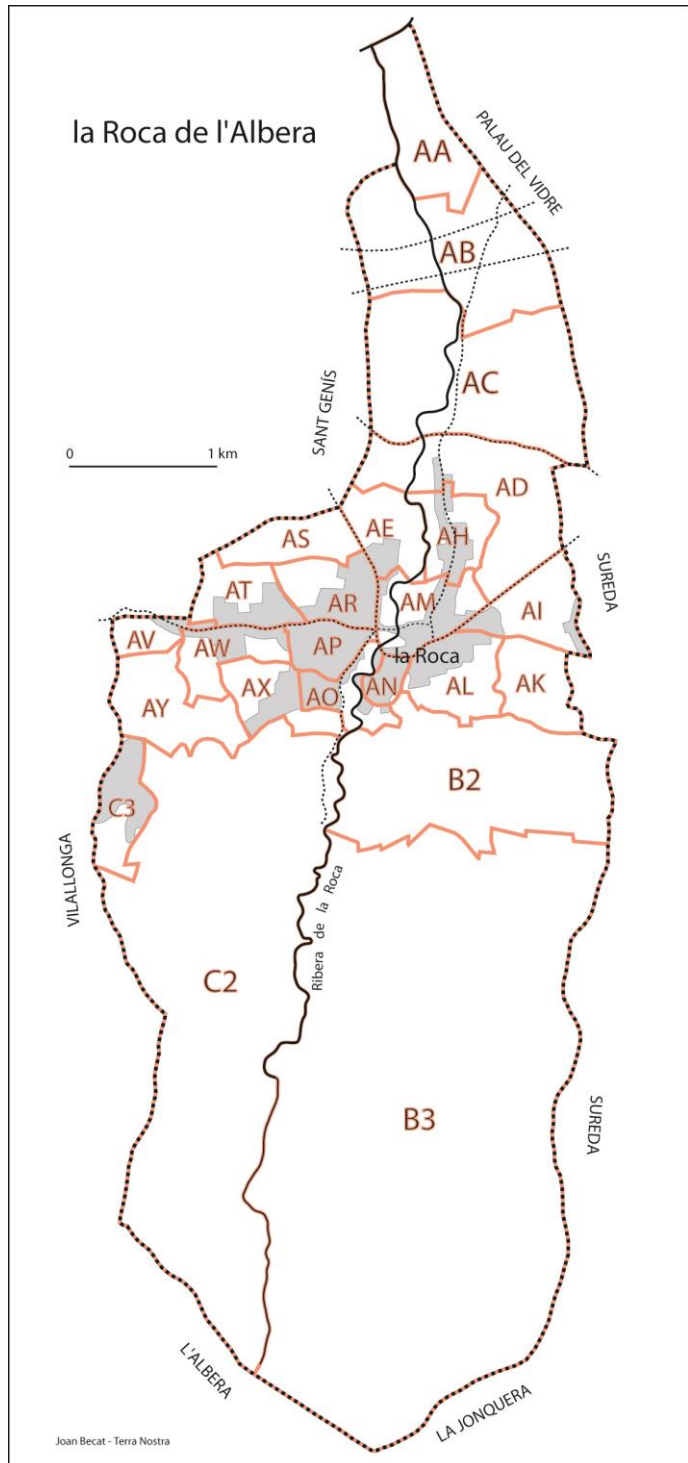

LAROQUE-DES-ALBÈRES (nom correct: LA ROCA DE L'ALBERA)

Région historique du Roussillon

Cadastre corrigé le 31 mars 1995 à l'initiative de la DGI de Perpignan. Maire: Maryse ARMADA. DGI de Perpignan: Michel PONTIÉ. Expert: Joan BECAT, Études Catalanes, Université de Perpignan.

Recueil préliminaire des noms de la commune en 1988 avec Maryse Armada et en 1995 avec Marc VIDAL, Joan MARTY, Joan BECAT.

L'Institut Géographique National (IGN, Paris) a corrigé la toponymie de Laroque-des-Albères sur son portail internet GEOPORTAIL et sur sa carte au 1:25.000 *Banyuls-Col du Perthus n°2549 OT*.

Notes:

1- La correction des noms du cadastre a concerné seulement la partie urbaine et la plaine. La partie montagne a conservé les graphies erronées antérieures.

2- **Vous trouverez l'ensemble des toponymes de Laroque-des-Albères avec leur graphie catalane correcte** dans l'*Atlas toponímic de Catalunya Nord - Atlas toponymique de Catalogne Nord*, éd. Terra Nostra, Prades, 2015, 2 volumes, 970 p.

TOPONYMES ET FEUILLES CADASTRALES	NOM SUR LE CADASTRE ANTÉRIEUR	NOM SUR LE CADASTRE ACTUEL CORRIGÉ	NOM SUR GEOPORTAIL (portail cartographique de l'IGN)
Noms de sections cadastrales			
AE	la Gagnit	l'Aganyit	-