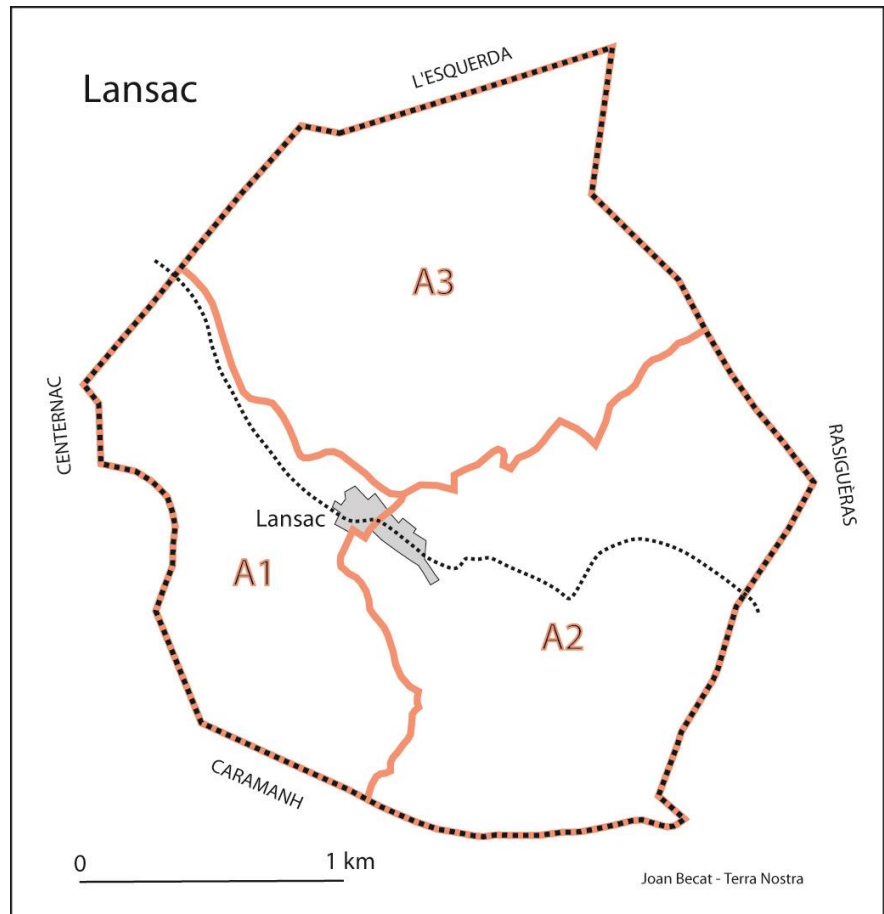

LANSAC (nom correct)

Région historique des Fenouillèdes

Le cadastre de la commune de Lansac n'est pas corrigé.

L'Institut Géographique National (IGN, Paris) n'a pas corrigé la toponymie de Lansac sur sa carte au 1:25.000 *Thuir-Ile n°2448 OT* ni sur son portail internet GEOPORTAIL.

TOPONYMES ET FEUILLES CADASTRALES	NOM SUR LE CADASTRE ACTUEL	NOM À CORRIGER SUR LE CADASTRE	NOM SUR GEOPORTAIL (portail cartographique de l'IGN)
Sections cadastrales			
A2	Le Bac de la Serre del Soull	nom à corriger	-
A1	Le Camp dels Ameilles	nom à corriger	-
A1	Le Castell	nom à corriger	-
A3	Le Castillet	nom à corriger	-
A2	La Clotte	nom à corriger	-
A2	Coume Caude	nom à corriger	-
A3	L'Etang	nom à corriger	-
A1	Le Grand Coundomine	nom à corriger	-
A2	La Massette	nom à corriger	-

A1	Coumal de Ribes	nom à corriger	-
A1/A3	Rec Grand	nom à corriger	-
Voies et chemins			
A1	CVO n°5 de Lansac à Ansignan	nom à corriger	-
A1/A2	VC n°4 de Caramany à Lansac	nom à corriger	-
A2	Chemin de Cassagnes à Lansac	nom à corriger	-
A1	VC n°2 de Maury à Lansac	nom à corriger	-
A2	Chemin de Lansac à Rasiguères	nom à corriger	-